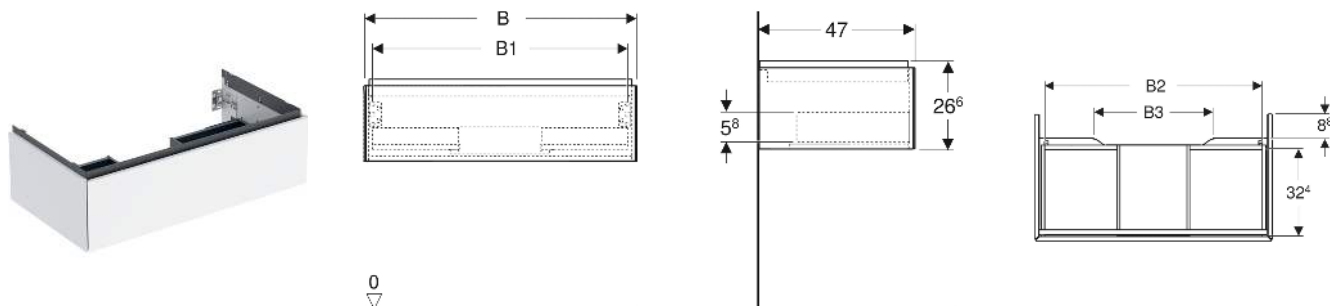

Geberit ONE Unterschrank für Waschtisch, mit einer Schublade

EIGENSCHAFTEN

- FSC™ C134279 zertifiziert
- Wandhängend
- Komplettnutzbarer Stauraum in oberer Schublade
- Mit einer Schublade
- Push-to-open-Mechanismus zum Öffnen
- Schublade mit Selbsteinzug
- Vormontiert geliefert
- Feuchtigkeitsbeständig

TECHNISCHE DATEN

Werkstoff Hochverdichtete Dreischicht-Holzspanplatte
 Schubladenbelastung max. 20 kg

LIEFERUMFANG

- Unterschrank für Waschtisch
- Befestigungsmaterial

ZUBEHÖR

- Geberit Lichteiste für Schublade, links und rechts, Länge 35 cm

- Geberit Set Schubladeneinsätze für obere Schublade
- Geberit Steckdosenelement mit Netzstecker
- Geberit Steckdosenelement mit ComfortLight-Modul
- Geberit Handtuchhalter für Badezimmermöbel

INFO

- Für die Installation des Unterschranks wird ein Geberit Waschbeckenanschluss, Raumsparmodell benötigt. Siehe Sortimentsübersicht Waschtisch-Serie oder Onlinekatalog, Zubehör Waschtische.
- Mix & Match: Artikel gleicher Breite sind in den Serien Geberit ONE, Acanto, iCon frei kombinierbar

Art-Nr.	Mix & Match	Farbe / Oberfläche	B cm	B1 cm	B2 cm	B3 cm	Breite Waschtisch cm	H cm	T cm	VE1 St.
505.072.00.5	Ja	Eiche / Melamin Holzstruktur	74	68.6	66.5	30	75	26.6	47	1