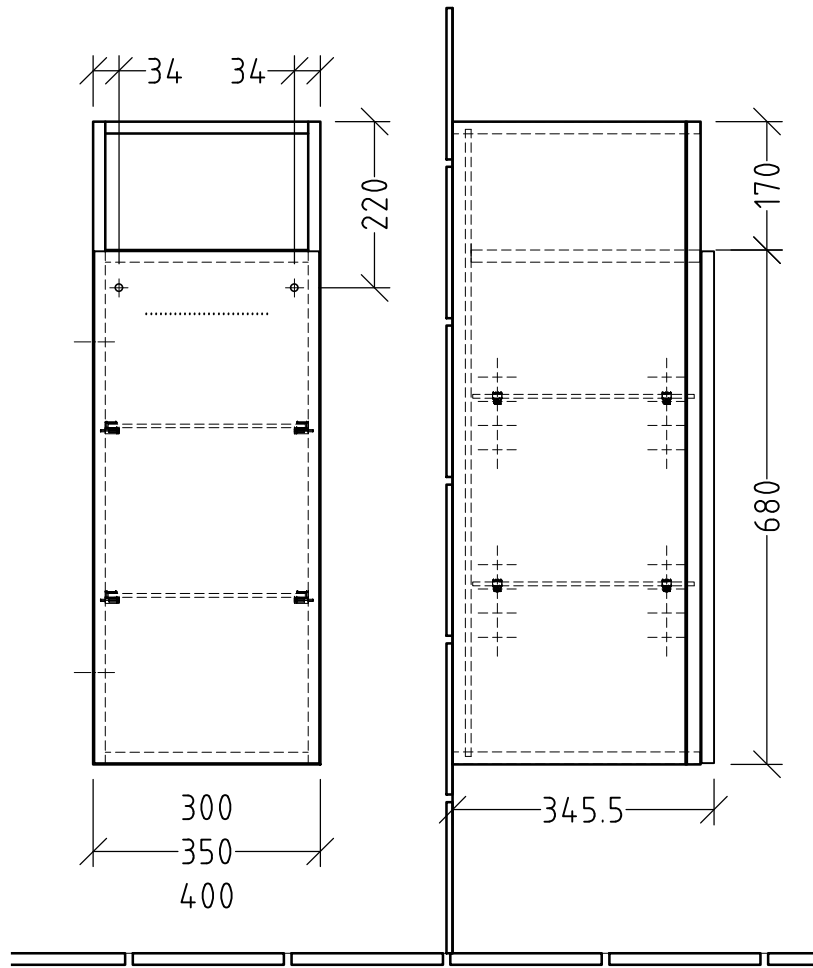

3W130-135 Akzent-RUW

Anderung	Anderungstext	Bauteilnummer	Revisor	Datum
			BR - BS	
 SANIPA Villeroy & Boch Group		Bezeichnung Typenzeichnung - 3 Way Schränke		
Zeichnungs-Nr. 3WUEB_05		Mat		
Zeichner SKJ	Version A	+	Nach DIN 68100; HT 10	
Datum 08.06.2017		K:\ACAD\ZEICHNG\System 3way\Übersicht		
Diese Zeichnung ist unser geistiges Eigentum und darf ohne unsere Genehmigung nicht kopiert oder Dritten zugänglich gemacht werden.				