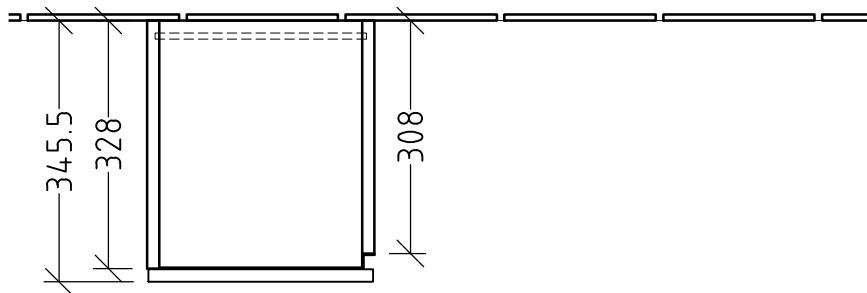

3W130-135 Akzent-RUW

Anderung	Anderungstext	Bauteilnummer	Revisor	Datum
			BR - BS	
 SANIPA Villeroy & Boch Group		Bezeichnung Typenzeichnung - 3 Way Schränke		
Zeichnungs-Nr. 3WUEB_05		Mat		
Zeichner SKJ	Version A	+	Nach DIN 68100; HT 10	
Datum 08.06.2017		K:\ACAD\ZEICHNG\System 3way\Übersicht		
Diese Zeichnung ist unser geistiges Eigentum und darf ohne unsere Genehmigung nicht kopiert oder Dritten zugänglich gemacht werden.				