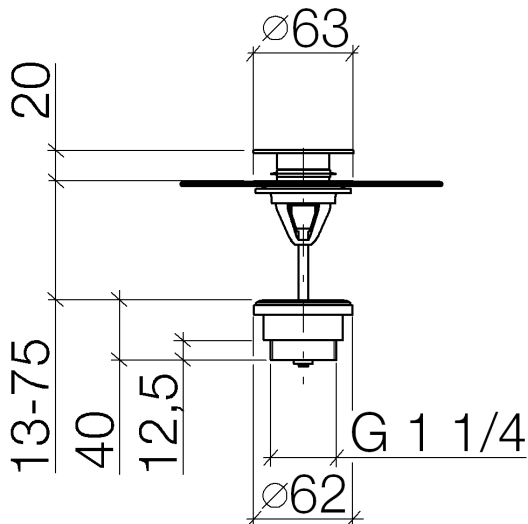

Waschtisch - Deque  
Ablaufgarnitur mit Druckverschluss 1 1/4" - platin  
Artikelnummer: 10 125 970-08

- Um die überproportional gestiegenen Materialkosten auszugleichen, sehen wir uns leider gezwungen, ab dem 1. Juni 2020 einen Edelmetallzuschlag in Höhe von zehn Prozent für diesen Artikel zu berechnen.
- Der Zuschlag ist nicht im angezeigten Preis enthalten.
- Nur für Becken mit Überlauf geeignet.

platin

Maßzeichnung

Alle Angaben in mm / inch = mm x 0,0394

Waschtisch - Deque  
Ablaufgarnitur mit Druckverschluss 1 1/4" - platin  
Artikelnummer: 10 125 970-08

Waschtisch - Deque  
Ablaufgarnitur mit Druckverschluss 1 1/4" - platin  
Artikelnummer: 10 125 970-08