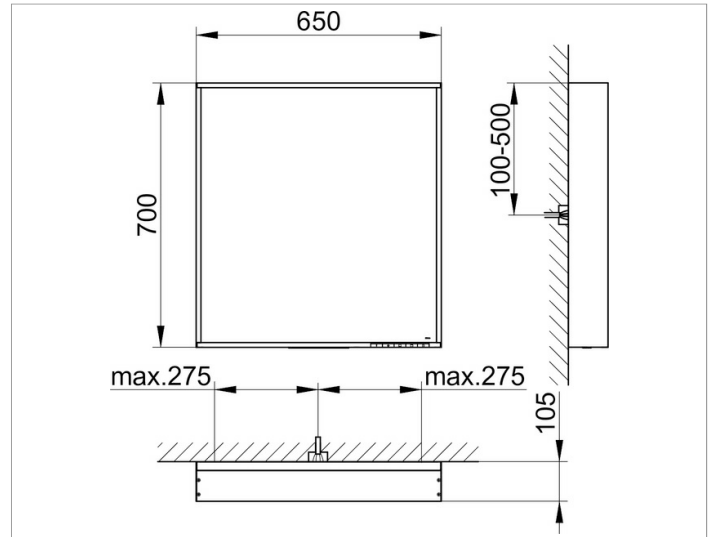

**X-Line**

**33297ZZ2000 Lichtspiegel**

**PRODUKT**

**ZEICHNUNG**

**PRODUKTBESCHREIBUNG**

stufenlos einstellbare Lichtfarbe von 2700 Kelvin (warmweiß) bis 6500 Kelvin (Tageslicht)

umlaufender Aluminium-Rahmen, lackiert

EEK: A++, A+, A, 30 kWh/1000h

**OBERFLÄCHE**

30 Watt

**ABMESSUNG**

650 x 700 x 105 mm