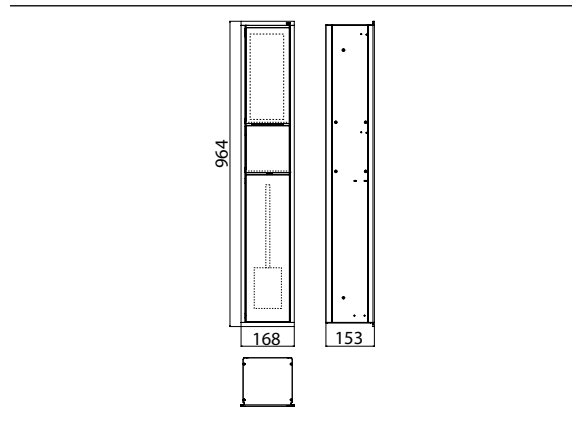

### Gäste-WC-Modul chrom/optiwhite

Art.-Nr.9760 278 70

Müllbeutelhalter, Papierhalter, Toilettenbürstengarnitur, Türanschlag links/rechts wechselbar