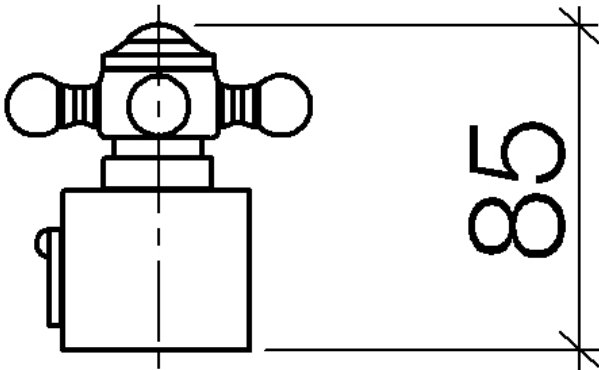

Dusche - Madison
Skalengriff - platin
Artikelnummer: 11 420 360-08

platin

Maßzeichnung

Alle Angaben in mm / inch = mm x 0,0394

Dusche - Madison

Skalengriff - platin

Artikelnummer: 11 420 360-08

Dusche - Madison
Skalengriff - platin
Artikelnummer: 11 420 360-08