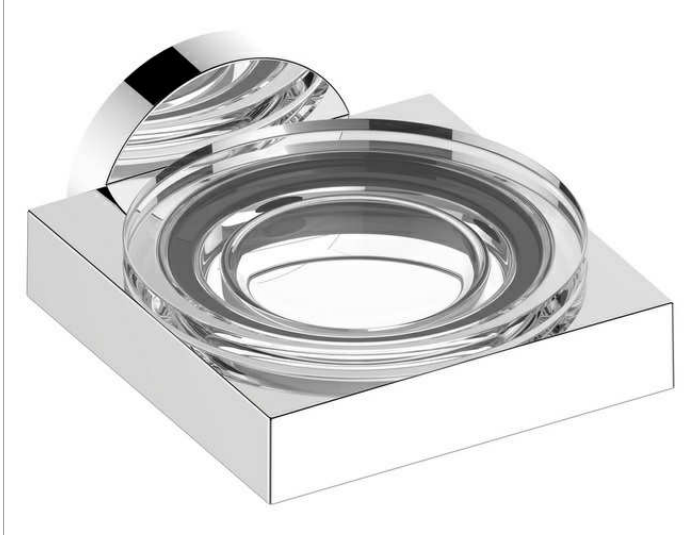

Edition 90  
19055019000 Seifenablage

**PRODUKT**

**PRODUKTBESCHREIBUNG**  
komplett mit Echkristall-Seifenschale

**OBERFLÄCHE**  
verchromt

**ZEICHNUNG**

**AUSSCHREIBUNGSTEXT**  
KEUCO EDITION 90 Seifenablage  
komplett mit Echkristall-Seifenschale  
Oberfläche verchromt