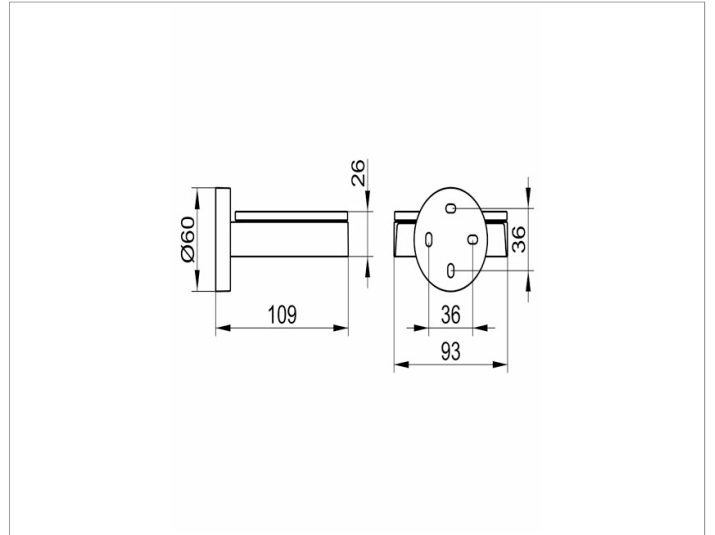

Edition 90  
19055019000 Seifenablage

**PRODUKT**

**PRODUKTBESCHREIBUNG**  
komplett mit Echkristall-Seifenschale

**OBERFLÄCHE**  
verchromt

**ZEICHNUNG**

**AUSSCHREIBUNGSTEXT**  
KEUCO EDITION 90 Seifenablage  
komplett mit Echkristall-Seifenschale  
Oberfläche verchromt