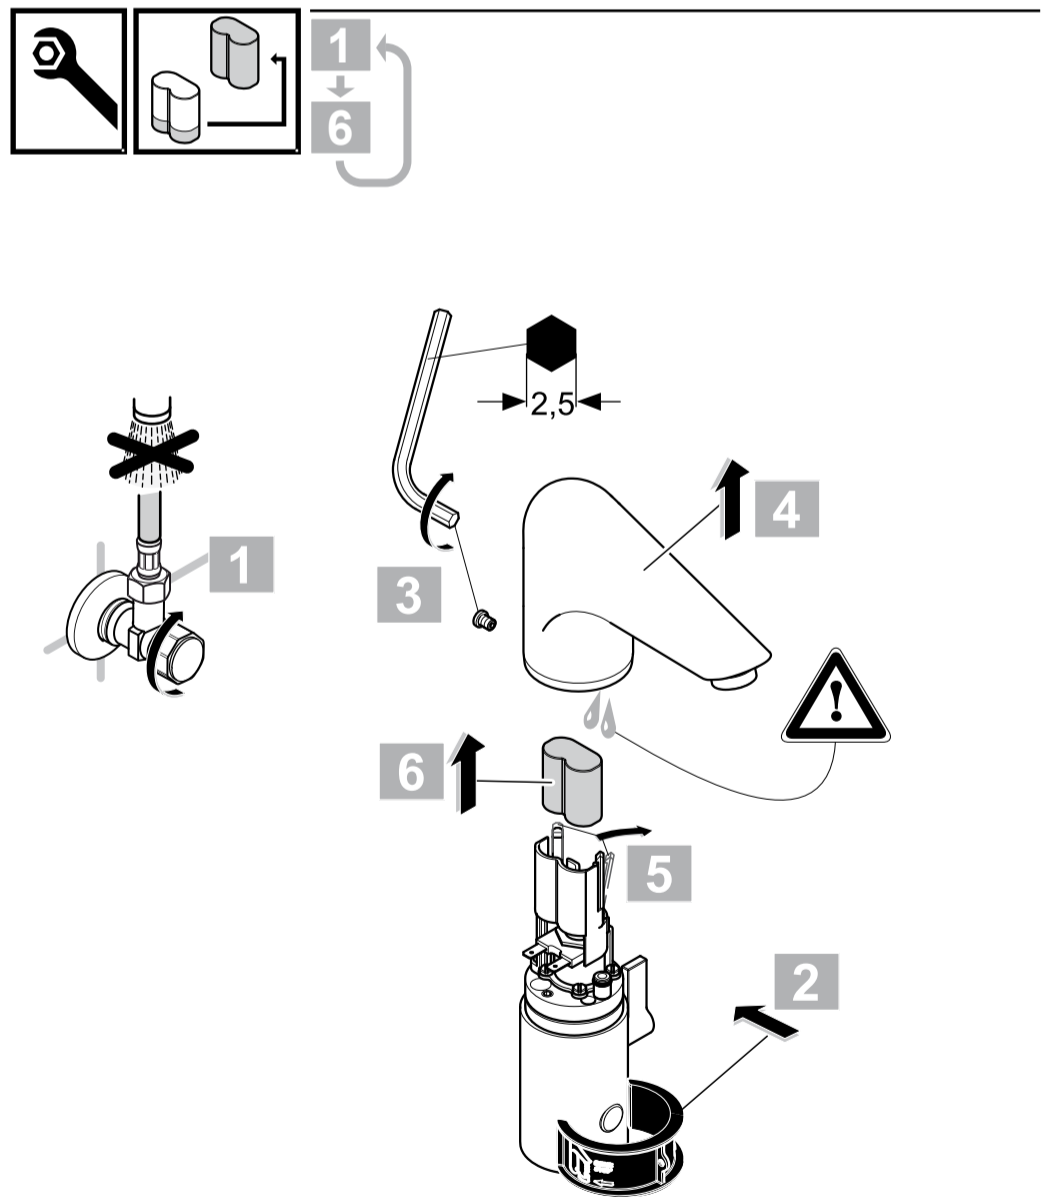

XX = AA, AD,..

Position

- 2 = A 960 201 XX
- 3 = B 960 457 XX
- 6 = A 962 099 NU
- 9 = A 963 103 NU (2x)
- 10 = A 960 151 NU
- 11 = A 963 752 NU (2x)
- 12 = A 963 544 NU (4x)
- 13 = A 962 213 NU
- 14 = A 962 214 NU
- 17 = A 962 605 NU (2x)
- 18 = A 961 183 NU
- 19 = A 963 667 NU
- 20 = A 962 218 NU (2x)
- 21 = A 962 219 XX
- 22 = A 963 525 NU (3x)
- 24 = A 960 219 NU
- 25 = A 961 182 NU (2x)
- 27 = A 961 335 NU
- 29 = A 960 486 NU
- 31 = A 963 600 NU
- 32 = A 962 215 XX
- 34 = A 962 216 NU
- 35 = A 962 217 NU

CERAPLUS
 A 4152 .. A 4154 ..

0208 / A 865 824
 (+ A 865 612)
 Made in Germany

Ideal Standard
 Roentgenstrasse 9
 54516 Wittlich
 Germany

	P	bar				Q (3 bar)
	T	°C				l/min
						6