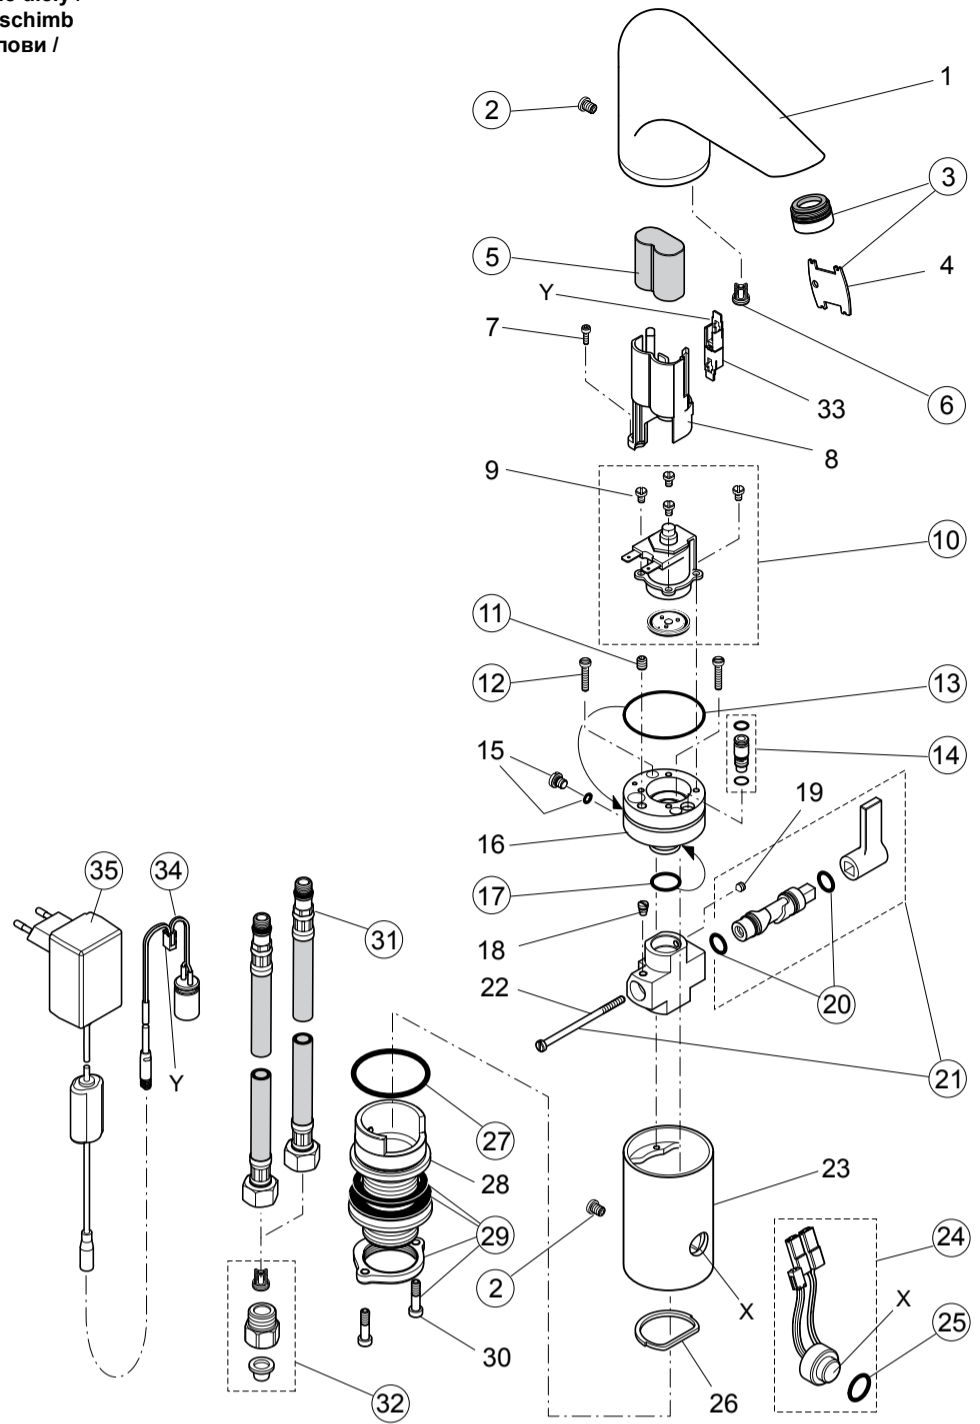

XX = AA, AD,..

Position

- 2 = A 960 201 XX
- 3 = B 960 457 XX
- 6 = A 962 099 NU
- 9 = A 963 103 NU (2x)
- 10 = A 960 151 NU
- 11 = A 963 752 NU (2x)
- 12 = A 963 544 NU (4x)
- 13 = A 962 213 NU
- 14 = A 962 214 NU
- 17 = A 962 605 NU (2x)
- 18 = A 961 183 NU
- 19 = A 963 667 NU
- 20 = A 962 218 NU (2x)
- 21 = A 962 219 XX
- 22 = A 963 525 NU (3x)
- 24 = A 960 219 NU
- 25 = A 961 182 NU (2x)
- 27 = A 961 335 NU
- 29 = A 960 486 NU
- 31 = A 963 600 NU
- 32 = A 962 215 XX
- 34 = A 962 216 NU
- 35 = A 962 217 NU

CERAPLUS
 A 4152 .. A 4154 ..

0208 / A 865 824
 (+ A 865 612)
 Made in Germany

Ideal Standard
 Roentgenstrasse 9
 54516 Wittlich
 Germany

	P	bar				Q (3 bar)
	T	°C				l/min
						6