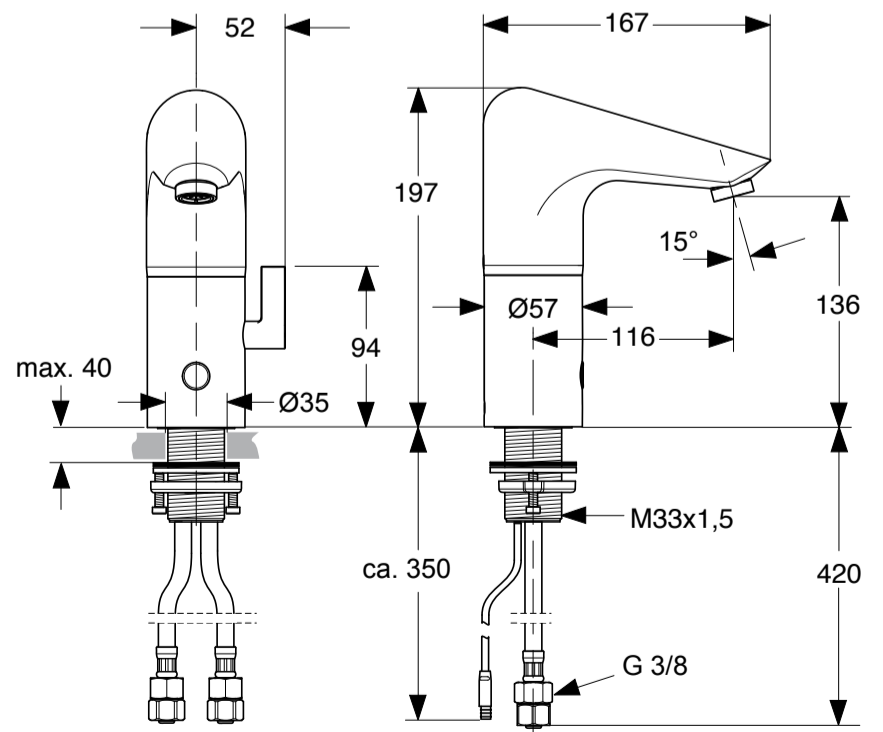

XX = AA, AD,..

Position

- 2 = A 960 201 XX
- 3 = B 960 457 XX
- 6 = A 962 099 NU
- 9 = A 963 103 NU (2x)
- 10 = A 960 151 NU
- 11 = A 963 752 NU (2x)
- 12 = A 963 544 NU (4x)
- 13 = A 962 213 NU
- 14 = A 962 214 NU
- 17 = A 962 605 NU (2x)
- 18 = A 961 183 NU
- 19 = A 963 667 NU
- 20 = A 962 218 NU (2x)
- 21 = A 962 219 XX
- 22 = A 963 525 NU (3x)
- 24 = A 960 219 NU
- 25 = A 961 182 NU (2x)
- 27 = A 961 335 NU
- 29 = A 960 486 NU
- 31 = A 963 600 NU
- 32 = A 962 215 XX
- 34 = A 962 216 NU
- 35 = A 962 217 NU

CERAPLUS
 A 4152 .. A 4154 ..

0208 / A 865 824
 (+ A 865 612)
 Made in Germany

Ideal Standard
 Roentgenstrasse 9
 54516 Wittlich
 Germany

	P	bar				Q (3 bar)
	T	°C				l/min
						6