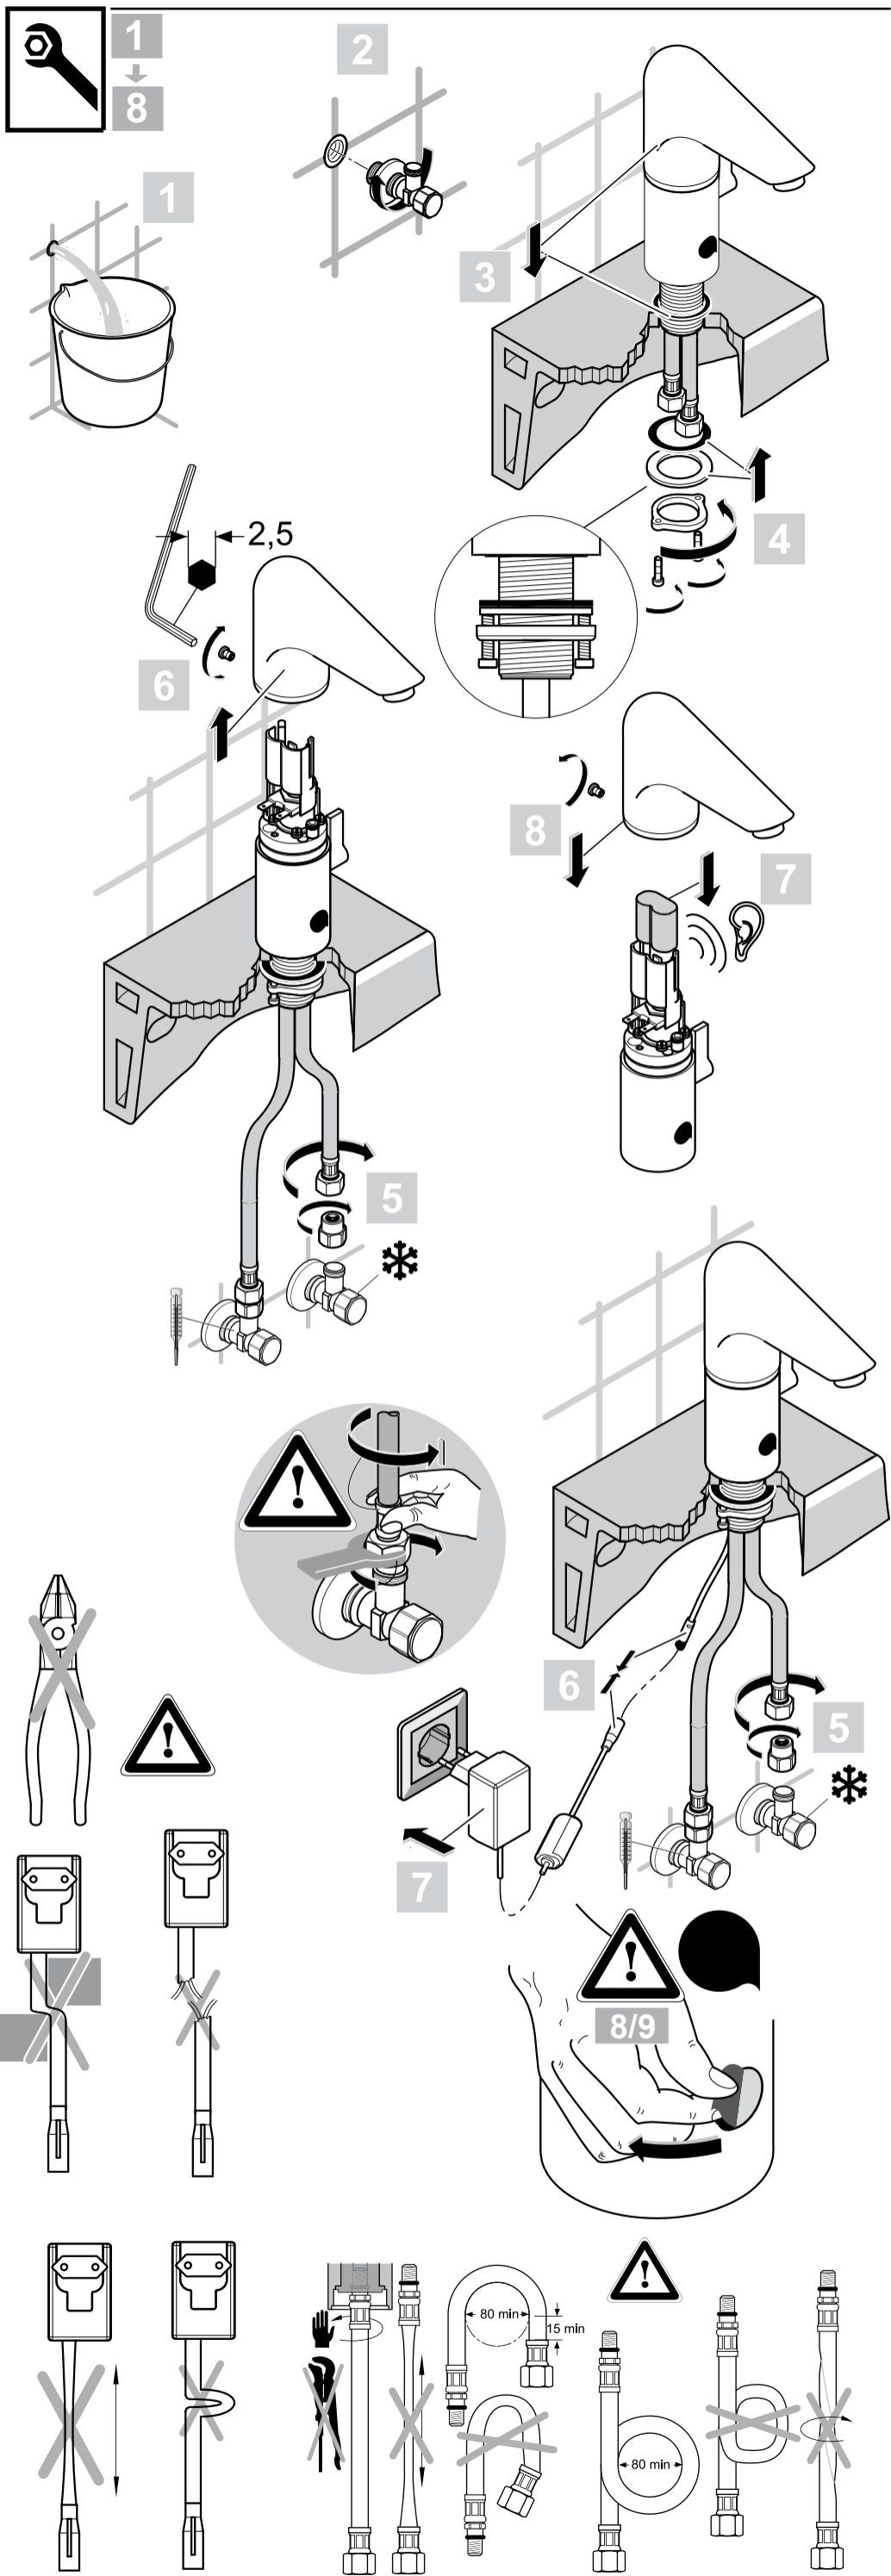

Spare Parts / Ersatzteile / Pièces de recharge / Pezzi di Ricambio / Piezas de requesto /
 Parte de reposição / Reserveonderdelen / Reservdelar / Reservedeler / Varaosat /
 Vraosat / Varahlutir / Ανταλλακτικά / Yedek Parçalar / Náhradní díly / Náhradné diely /
 Nadomestni deli / Резервни части / Запчасти / Części Zapasowe / Piese de schimb
 / Rendelhető alkatrészek / Запасні частини / Reservni delovi / Резервни делови /
 Резервни делови / Atsarginių dalių / Tellitavad varuosad / Rezervju daļi

XX = AA, AD,..

Position

- 2 = A 960 201 XX
- 3 = B 960 457 XX
- 6 = A 962 099 NU
- 9 = A 963 103 NU (2x)
- 10 = A 960 151 NU
- 11 = A 963 752 NU (2x)
- 12 = A 963 544 NU (4x)
- 13 = A 962 213 NU
- 14 = A 962 214 NU
- 17 = A 962 605 NU (2x)
- 18 = A 961 183 NU
- 19 = A 963 667 NU
- 20 = A 962 218 NU (2x)
- 21 = A 962 219 XX
- 22 = A 963 525 NU (3x)
- 24 = A 960 219 NU
- 25 = A 961 182 NU (2x)
- 27 = A 961 335 NU
- 29 = A 960 486 NU
- 31 = A 963 600 NU
- 32 = A 962 215 XX
- 34 = A 962 216 NU
- 35 = A 962 217 NU

CERAPLUS
 A 4152 .. A 4154 ..

0208 / A 865 824
 (+ A 865 612)
 Made in Germany

Ideal Standard
 Roentgenstrasse 9
 54516 Wittlich
 Germany

	P	bar				Q (3 bar)
	T	°C				l/min
						6