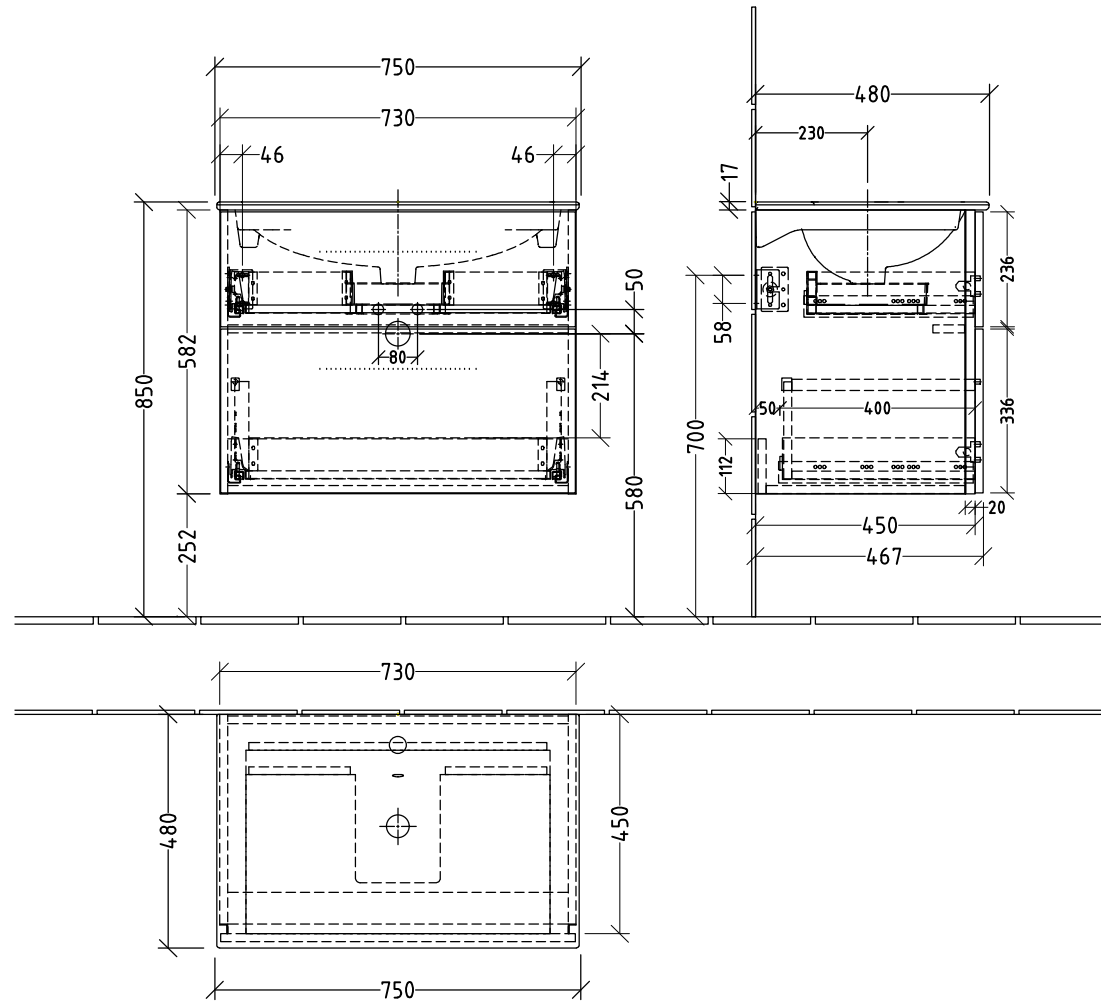

3W411

zu Geberit Acanto Slim 500.64.1.01. - 750mm

Siphonangaben
vom Hersteller

SANI**PA**
Villiers & Boch Group

Montagezeichnung
3way - BR, BS

Zeichner
SKJ

Datum
10.04.2019

Alle Angaben in mm - Technische Änderungen vorbehalten.
Diese Zeichnung ist unser geistiges Eigentum und darf ohne unsere
Genehmigung nicht kopiert oder Dritten zugänglich gemacht werden.