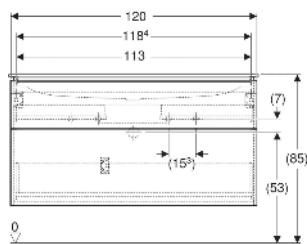

Geberit iCon Set Möbelwaschtisch schmaler Rand, mit Unterschrank, zwei Schubladen und Waschbeckenanschluss

EIGENSCHAFTEN

- FSC™ C134279 zertifiziert
- Wandhängend
- Mit zwei Schubladen
- Schmalere Rand
- Schublade mit Selbsteinzug
- Griff zum Öffnen
- Griff austauschbar
- Schublade ohne Geruchsverschlussausschnitt
- Waschtischunterschrank aus hochverdichteter Dreischicht-Holzspanplatte
- Feuchtigkeitsbeständig
- Vormontiert geliefert

TECHNISCHE DATEN

Werkstoff	Sanitärkeramik / Hochverdichtete Dreischicht- Holzspanplatte
Schubladenbelastung max.	20 kg

LIEFERUMFANG

- Waschtisch
- Waschbeckenanschluss mit freiem Auslauf und Siphon
Raumsparmodell, ø 32 mm
- Unterschrank für Möbelwaschtisch
- Befestigungsmaterial

INFO

- Ab dem 01.01.2026 ist der Waschbeckenanschluss und Geruchsverschluss Raumsparmodell im Lieferumfang enthalten.

Art.-Nr.	Farbe / Oberfläche	Hahnloch	Überlauf	B cm	H cm	T cm	VE1 St
502.334.JK.1	Waschtisch: weiß / KeraTect Korpus, Front: lava / lackiert matt Griff: lava / pulverbeschichtet matt	links und rechts	ohne	120	63	48	1