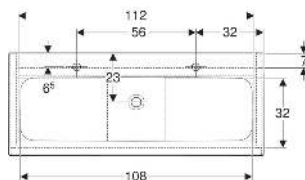

Geberit iCon Set Möbelwaschtisch schmaler Rand, mit Unterschrank, zwei Schubladen und Waschbeckenanschluss

EIGENSCHAFTEN

- FSC™ C134279 zertifiziert
- Wandhängend
- Mit zwei Schubladen
- Schmalere Rand
- Schublade mit Selbsteinzug
- Griff zum Öffnen
- Griff austauschbar
- Schublade ohne Geruchsverschlussausschnitt
- Waschtischunterschrank aus hochverdichteter Dreischicht-Holzspanplatte
- Feuchtigkeitsbeständig
- Vormontiert geliefert

TECHNISCHE DATEN

Werkstoff	Sanitärkeramik / Hochverdichtete Dreischicht- Holzspanplatte
Schubladenbelastung max.	20 kg

LIEFERUMFANG

- Waschtisch
- Waschbeckenanschluss mit freiem Auslauf und Siphon
Raumsparmodell, ø 32 mm
- Unterschrank für Möbelwaschtisch
- Befestigungsmaterial

INFO

- Ab dem 01.01.2026 ist der Waschbeckenanschluss und Geruchsverschluss Raumsparmodell im Lieferumfang enthalten.

Art.-Nr.	Farbe / Oberfläche	Hahnloch	Überlauf	B cm	H cm	T cm	VE1 St
502.334.JK.1	Waschtisch: weiß / KeraTect Korpus, Front: lava / lackiert matt Griff: lava / pulverbeschichtet matt	links und rechts	ohne	120	63	48	1