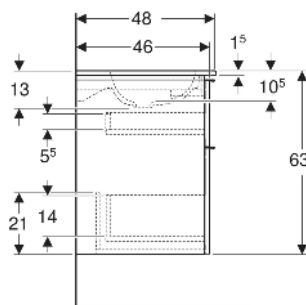

Geberit iCon Set Möbelwaschtisch schmaler Rand, mit Unterschrank, zwei Schubladen und Waschbeckenanschluss

EIGENSCHAFTEN

- FSC™ C134279 zertifiziert
- Wandhängend
- Mit zwei Schubladen
- Schmalere Rand
- Schublade mit Selbsteinzug
- Griff zum Öffnen
- Griff austauschbar
- Schublade ohne Geruchsverschlussausschnitt
- Waschtischunterschrank aus hochverdichteter Dreischicht-Holzspanplatte
- Feuchtigkeitsbeständig
- Vormontiert geliefert

TECHNISCHE DATEN

Werkstoff	Sanitärkeramik / Hochverdichtete Dreischicht- Holzspanplatte
Schubladenbelastung max.	20 kg

LIEFERUMFANG

- Waschtisch
- Waschbeckenanschluss mit freiem Auslauf und Siphon
Raumsparmodell, ø 32 mm
- Unterschrank für Möbelwaschtisch
- Befestigungsmaterial

ZUBEHÖR

- Geberit Handtuchhalter für Badezimmermöbel
- Geberit Griff
- Geberit Lichtleiste für Schublade, links und rechts, Länge 35 cm
- Geberit Set Schubladeneinsätze für obere Schublade
- Geberit Steckdosenelement mit Netzstecker
- Geberit Steckdosenelement mit ComfortLight-Modul
- Geberit Handtuchhalter für Badezimmermöbel
- Geberit Set Füße schmal

INFO

- Ab dem 01.01.2026 ist der Waschbeckenanschluss und Geruchsverschluss Raumsparmodell im Lieferumfang enthalten.

Art.-Nr.	Farbe / Oberfläche	Hahnloch	Überlauf	B cm	H cm	T cm	VE1 St
502.334.JK.1	Waschtisch: weiß / KeraTect Korpus, Front: lava / lackiert matt Griff: lava / pulverbeschichtet matt	links und rechts	ohne	120	63	48	1