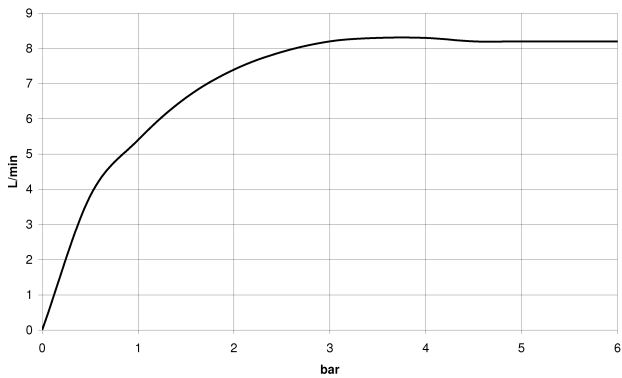

Küche - eno
Einhebelmischer Pull-out mit Brausefunktion - chrom
Artikelnummer: 33 870 760-00

Durchflussdiagramm