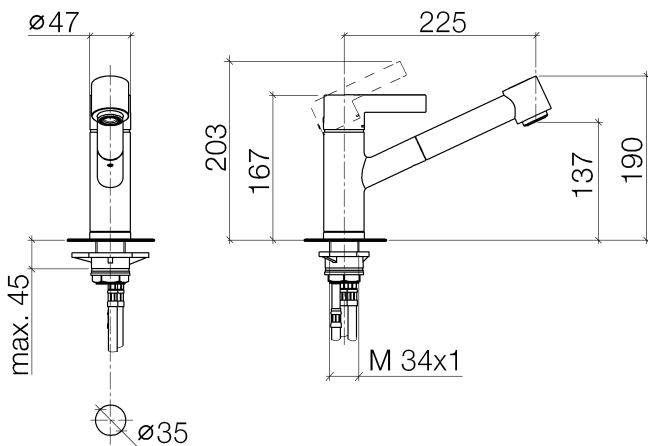

Küche - eno

Einhebelmischer Pull-out mit Brausefunktion - chrom

Artikelnummer: 33 870 760-00

- Ausladung 225 mm
- schwenkbarer Auslauf 130°
- Luftangereicherter Strahl und Brausestrahl
- Armaturenhöhe 167 mm
- Höhe bis Luftsprudler 137 mm
- Bohrungsdurchmesser 35 mm
- gewebeumflochtener Brauseschlauch 1500 mm
- Durchfluss max. 8,3 l/min bei 3 bar Fließdruck
- bleifrei
- Armaturengruppe nach DIN 4109: 1
- Eigensicher gegen Rückfließen.

## Maßzeichnung

Alle Angaben in mm / inch = mm x 0,0394

Küche - eno  
Einhebelmischer Pull-out mit Brausefunktion - chrom  
Artikelnummer: 33 870 760-00

### Durchflussdiagramm

Küche - eno  
Einhebelmischer Pull-out mit Brausefunktion - chrom  
Artikelnummer: 33 870 760-00