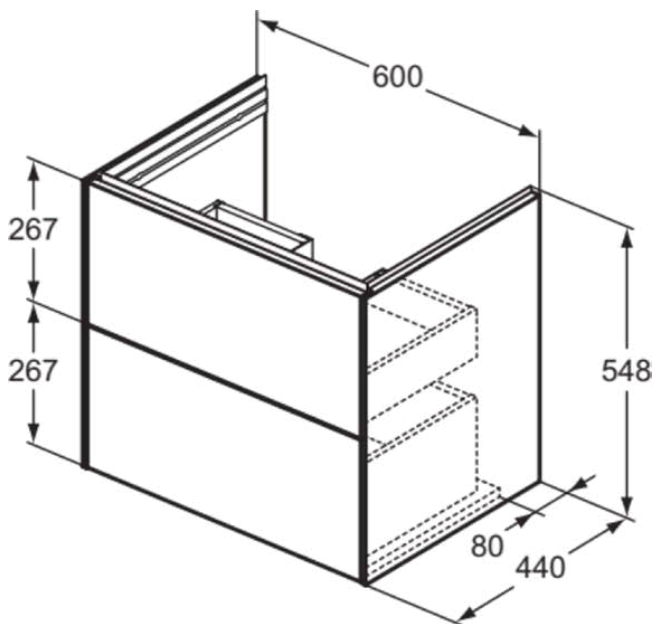

CONCA

T5574Y1

CONCA | Waschtisch-Unterschrank 600x440x543 mm in weiß matt lackiert, 2 Schubladen | Vollauszug, SoftClosing, Platzsparend, Vormontiert, Nachhaltig gewonnenes Holz, Echtholz furnier

Bild & Zeichnung

Allgemeine Informationen

Produktkategorie:	Möbel
Produktart:	Waschtisch-Unterschrank
Marke:	Ideal Standard
Kollektion:	CONCA
Designer:	Palomba Serafini Associati
Colour:	Y1 - Weiß Matt Lackiert
Oberflächenveredelung:	Matt
Maximale Höhe (mm):	543
Maximale Breite (mm):	600
Ausladung (mm):	440
Befestigungsart:	Befestigungsset
Nettogewicht (kg):	0.00
EAN Code:	8014140517078

CONCA

T5574Y1

CONCA | Waschtisch-Unterschrank 600x440x543 mm in weiß matt lackiert, 2 Schubladen | Vollauszug, SoftClosing, Platzsparend, Vormontiert, Nachhaltig gewonnenes Holz, Echtholz furnier

Produktspezifikationen