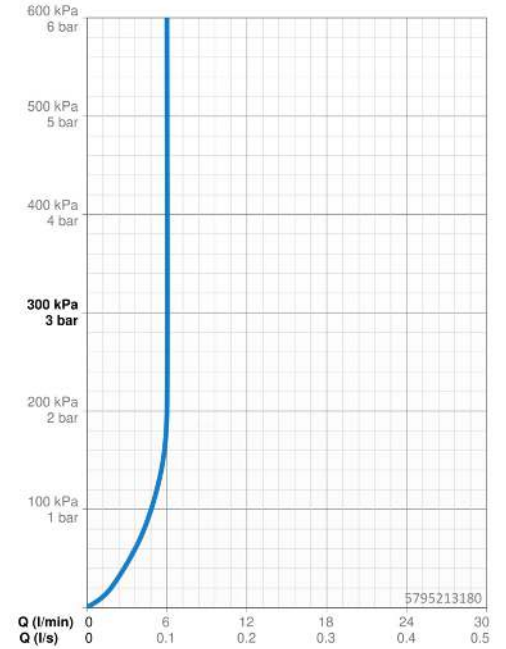

Technische Daten

Durchflusseigenschaften

Durchfluss bei 3 bar (mit Durchflussregler) **6.0 l/min**

Technische Eigenschaften

Warmwasserversorgung **max. +80°C**
Arbeitsdruck **0.5-10 bar**
Ausladung **235-300 mm**
Sicherungseinrichtung (EN1717) **AA**
Werkstoff **Messing**

Vorschriften

EN Standard **EN 817**

Zulassungen und Deklarationen

Konformitätserklärung **DoC**