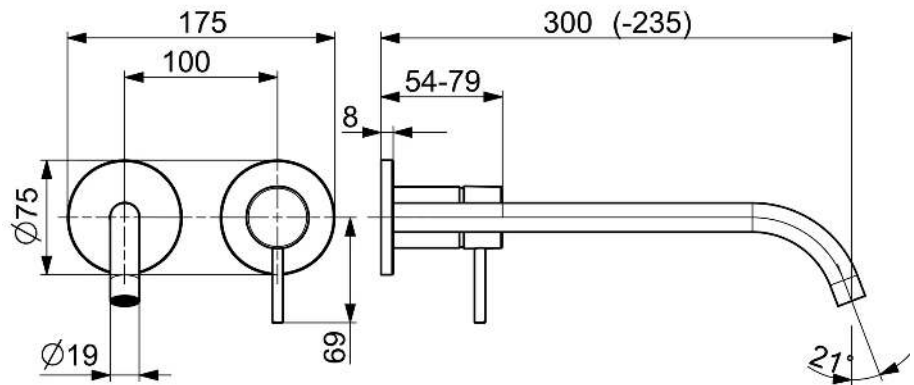

EAN: 4057304022487

static.hansa.com/5795213180

- Waschtisch
- Einhebelmischer, Fertigmontageset
- Wandmontage für Unterputz-Einbaukörper
- Stahl gebürstet
- Integrierter Strahlregler, ohne Mundstück direkt in den Armaturenauslauf geschraubt
- Einhandbedienhebel/Griff, Pinhebel, Hebel mit W+K-Kennzeichnung
- Wasserwege ohne Nickelbeschichtung, Kürzbar
- Rosette rund

Technische Daten

Durchflusseigenschaften

Durchfluss bei 3 bar (mit Durchflussregler) **6.0 l/min**

Technische Eigenschaften

Warmwasserversorgung **max. +80°C**
 Arbeitsdruck **0.5-10 bar**
 Ausladung **235-300 mm**
 Sicherungseinrichtung (EN1717) **AA**
 Werkstoff **Messing**

Vorschriften

EN Standard **EN 817**

Zulassungen und Deklarationen

Konformitätserklärung **DoC**

Ersatzteile

SP57932131CLR

	Name	Art.-Nr.
01	Luftsprudler und Schlüssel, CACHE TT M16x1 HC PCA 1,2 gpm	1020857V
02	Schlüssel für Luftsprudler, M16.5x1	59913242
03	Befestigungssatz	1019138V
04	Anschlussnippel, M15x1,5xG1/2, SW 8	59913241
05	Werkzeuge	1019599V