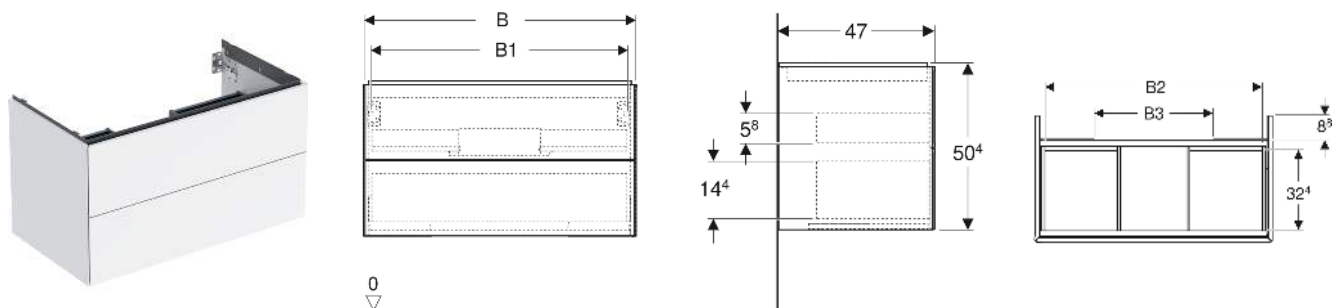

Geberit ONE Unterschrank für Waschtisch, mit zwei Schubladen

EIGENSCHAFTEN

- FSC™ C134279 zertifiziert
- Wandhängend
- Komplettnutzbarer Stauraum in oberer Schublade
- Mit zwei Schubladen
- Push-to-open-Mechanismus zum Öffnen
- Schublade mit Selbsteinzug
- Feuchtigkeitsbeständig
- Vormontiert geliefert

TECHNISCHE DATEN

Werkstoff Hochverdichtete Dreischicht-Holzspanplatte
 Schubladenbelastung max. 20 kg

LIEFERUMFANG

- Unterschrank für Waschtisch
- Befestigungsmaterial

ZUBEHÖR

- Geberit Lichteiste für Schublade, links und rechts, Länge 35 cm

- Geberit Set Schubladeneinsätze für obere Schublade
- Geberit Steckdosenelement mit Netzstecker
- Geberit Steckdosenelement mit ComfortLight-Modul
- Geberit Handtuchhalter für Badezimmermöbel

INFO

- Für die Installation des Unterschrankes wird ein Geberit Waschbeckenanschluss, Raumsparmodell benötigt. Siehe Sortimentsübersicht Waschtisch-Serie oder Onlinekatalog, Zubehör Waschtische.
- Mix & Match: Artikel gleicher Breite sind in den Serien Geberit ONE, Acanto, iCon frei kombinierbar

Art-Nr.	Mix & Match	Farbe / Oberfläche	B cm	B1 cm	B2 cm	B3 cm	Breite Waschtisch cm	H cm	T cm	VE1 St.
505.261.00.1	Ja	weiß / lackiert hochglänzend	59.2	53.8	51.7	15.2	60	50.4	47	1