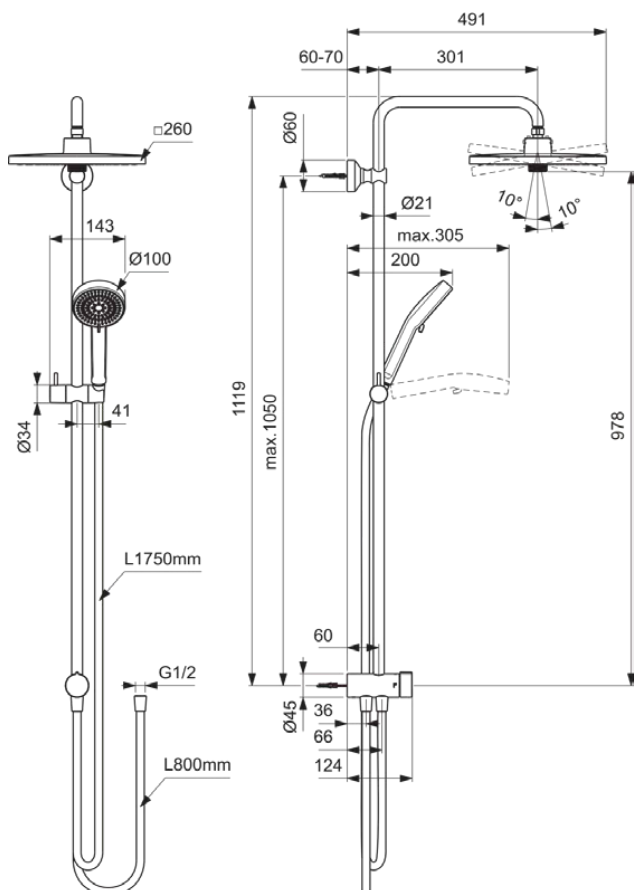

## BE237XG

CERATWIST T25+ | Duschsystem AP 221x491x1119 mm in schwarz, 12.0 l/min (3 bar) | Variable Strahlarten

### Allgemeine Informationen

Produktkategorie:	Duschsysteme
Produktart:	Duschsystem AP
Marke:	Ideal Standard
Kollektion:	CERATWIST T25+
Designer:	Ideal Standard
Colour:	XG - Schwarz
Oberflächenbeschaffenheit:	Matt
Höhe (mm):	1119
Breite (mm):	221
Ausladung (mm):	491 - 501
Befestigungsart:	Befestigungsschrauben
Nettogewicht (kg):	0.00
EAN Code:	3800861140023

### Im Lieferumfang enthaltene Produkte

BE223XG:	IDEALRAIN ALU+   Kopfbrause 260x260x82 mm in schwarz
BD580XG:	IDEALRAIN ALU+   Multi-Funktionshandbrause 100x56x232 mm in schwarz, 8 l/min (3 bar)
BE175XG:	IDEALRAIN   Brauseschlauch 1750 mm in schwarz
B961890XG:	Brauseschlauch

### Produktspezifikationen

Einstellbarer Sprühmodus:	Ja
Anzahl der Griffe:	1
Anzahl der Strahlarten:	2
Farbcode:	XG
Farbbeschreibung:	schwarz
Höhenverstellbare Handbrause:	Ja
Griffposition:	Vorderseite
Maximaler Durchfluss bei 3 bar (l/min):	12.0
Maximaler Durchfluss bei 3 bar (l/min) für alle Auslässe:	8/12
Durchfluss bei 3 bar (l) - Handbrause:	8
Durchfluss bei 3 bar (l) - Kopfbrause:	12
PVD Technologie:	Nein
Gewindeanschluss des Brauseschlauchs:	G 1/2
Oberflächenschutz:	beschichtet
Oberflächenbeschaffenheit:	Matt