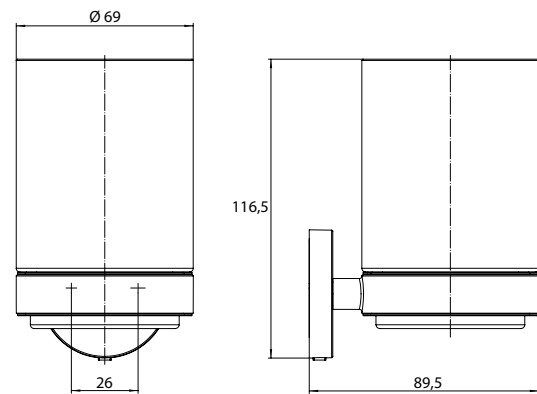

PRODUKTINFORMATION

Glashalter schwarz

Art.-Nr.4320 133 00

Kristallglas, klar