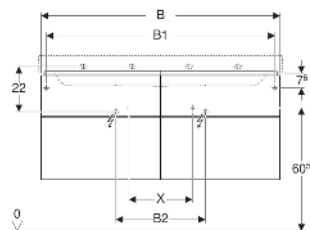

Geberit Xeno² Unterschrank für Waschtisch, mit Breite ab 120 cm, mit vier Schubladen

EIGENSCHAFTEN

- FSC™ C134279 zertifiziert
- Wandhängend
- Mit vier Schubladen
- Push-to-open-Mechanismus zum Öffnen
- Schublade mit Antirutschmatte
- Schublade mit LED-Leuchte
- Feuchtigkeitsbeständig
- Vormontiert geliefert

TECHNISCHE DATEN

Schutzart	IP21
Nennspannung	230 V AC
Netzfrequenz	50 Hz
Betriebsspannung	12 V DC

Werkstoff

Schubladenbelastung max.
Energieeffizienzklasse
Lichtquelle
Lichtfarbe

Hochverdichtete Dreischicht-
Holzspanplatte

20 kg
F

3000 K

LIEFERUMFANG

- Befestigungsmaterial

ZUBEHÖR

- Geberit Handtuchhalter für Badezimmermöbel
- Geberit Magnethalter
- Geberit Xeno² Schubladeneinsatz, T-Unterteilung, für obere Schublade

- Geberit Xeno² Schubladeneinsatz, H-Unterteilung, für obere Schublade
- Geberit Xeno² Schubladeneinsatz, H-Unterteilung, für untere Schublade
- Geberit Steckdosenelement
- Geberit Steckdosenelement mit USB-Anschluss
- Geberit Group Orientierungslicht
- Geberit Handtuchhalter für Badezimmermöbel, Ecke rechtwinklig
- Geberit Handtuchhalter für Badezimmermöbel, Ecke abgerundet