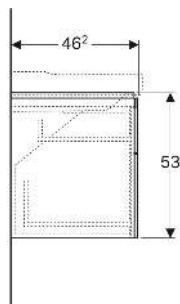

Geberit Xeno² Unterschrank für Waschtisch, mit Breite ab 120 cm, mit vier Schubladen

EIGENSCHAFTEN

- FSC™ C134279 zertifiziert
- Wandhängend
- Mit vier Schubladen
- Push-to-open-Mechanismus zum Öffnen
- Schublade mit Antirutschmatte
- Schublade mit LED-Leuchte
- Feuchtigkeitsbeständig
- Vormontiert geliefert

20 kg
F

3000 K

LIEFERUMFANG

- Befestigungsmaterial

ZUBEHÖR

- Geberit Handtuchhalter für Badezimmermöbel
- Geberit Magnethalter
- Geberit Xeno² Schubladeneinsatz, T-Unterteilung, für obere Schublade

- Geberit Xeno² Schubladeneinsatz, H-Unterteilung, für obere Schublade
- Geberit Xeno² Schubladeneinsatz, H-Unterteilung, für untere Schublade
- Geberit Steckdosenelement
- Geberit Steckdosenelement mit USB-Anschluss
- Geberit Group Orientierungslicht
- Geberit Handtuchhalter für Badezimmermöbel, Ecke rechtwinklig
- Geberit Handtuchhalter für Badezimmermöbel, Ecke abgerundet

INFO

- Für die Installation des Unterschrankes wird ein Geberit Waschbeckenanschluss, Raumsparmodell benötigt. Siehe Sortimentsübersicht Waschtisch-Serie oder Onlinekatalog, Zubehör Waschtische.

Art.-Nr.	Farbe / Oberfläche	B cm	B1 cm	B2 cm	B3 cm	B4 cm	Breite Waschtisch cm	H cm	T cm	Schutzklasse	Leistungsaufnahme W	Lichtstrom lm	VE1 St.
500.518.00.1 *	greige / lackiert matt	117.4	112.4	44	111	58.5	120	53	46.2	II	4	480	1