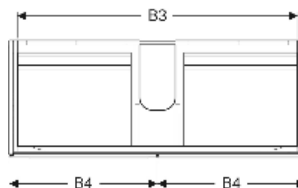

Geberit Xeno² Unterschrank für Waschtisch, mit Breite ab 120 cm, mit vier Schubladen

EIGENSCHAFTEN

- FSC™ C134279 zertifiziert
- Wandhängend
- Mit vier Schubladen
- Push-to-open-Mechanismus zum Öffnen
- Schublade mit Antirutschmatte
- Schublade mit LED-Leuchte
- Feuchtigkeitsbeständig
- Vormontiert geliefert