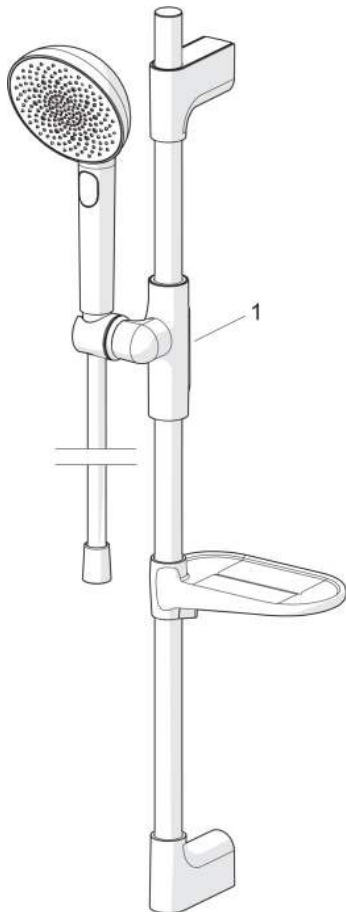

110mm - 3 Sprayface Handbrause
Einfacher Druckknopf-Umschalter für einfache Auswahl des Sprayface
Einfach einstellbarer Duschhalter

ERHÖHEN SIE IHR DUSCHVERGNÜGEN

- Wandmontage
- Stahl gebürstet
- Handbrause, Brausestange, Verstellbare Brausestangehalterung, Seifenschale, Brauseschlauch (1750 mm), Variable Montagemöglichkeit, Anti-Kalk-Technik, Twist guard, Verdrehenschutz für Brauseschlauch
- Pulsierend - Starker Wasserstrahl zur Massage oder Körperbehandlung, Intensiv – Belebender Wasserstrahl, Entspannend - Sanfter Wasserstrahl, angenehm für den ganzen Körper
- Kürzbar, Schlauchdurchführung, drehbar
- 3-strahlig

TECHNISCHE DATEN

DURCHFLUSSEIGENSCHAFTEN

Durchfluss bei 3 bar (mit Durchflussbegrenzer) **12.0 l/min**

TECHNISCHE EIGENSCHAFTEN

Warmwasserversorgung	max. +65°C
Arbeitsdruck	0.5-5 bar
Anschlussgröße	G1/2
Durchmesser	Ø 22 mm
Installationsabstand	max 910 mm
Länge / Höhe	970 mm
Werkstoff	Messing/Verbundwerkstoff

ERSATZTEILE

SP47150130CLR

	Name	Art.-Nr.
01	Schieber für Wandstange, d 22 mm Matt-Schwarz	1018479V-33
01	Schieber für Wandstange, d 22 mm Stahl gebürstet	1018479V-80
01	Schieber für Wandstange, d 22 mm Bronze gebürstet	1018479V-81