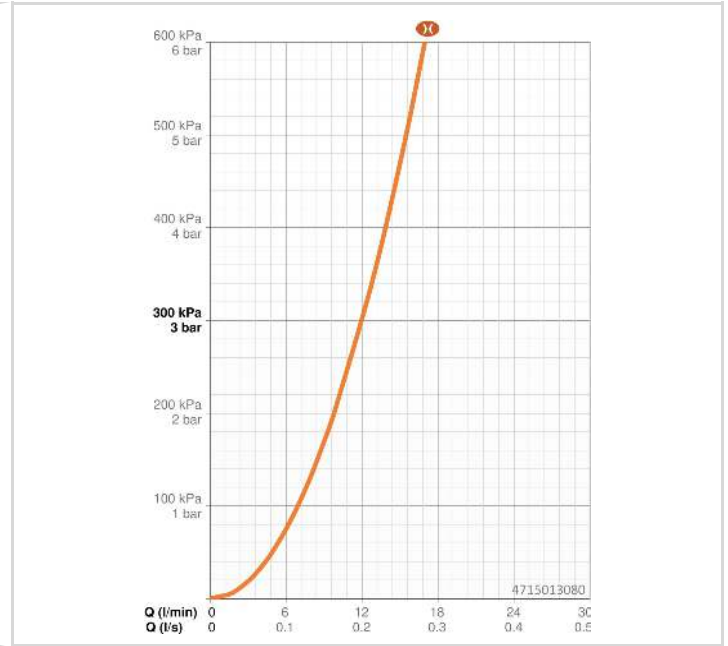

ERSATZTEILE

SP47150130CLR

	Name	Art.-Nr.
01	Schieber für Wandstange, d 22 mm Matt-Schwarz	1018479V-33
01	Schieber für Wandstange, d 22 mm Stahl gebürstet	1018479V-80
01	Schieber für Wandstange, d 22 mm Bronze gebürstet	1018479V-81