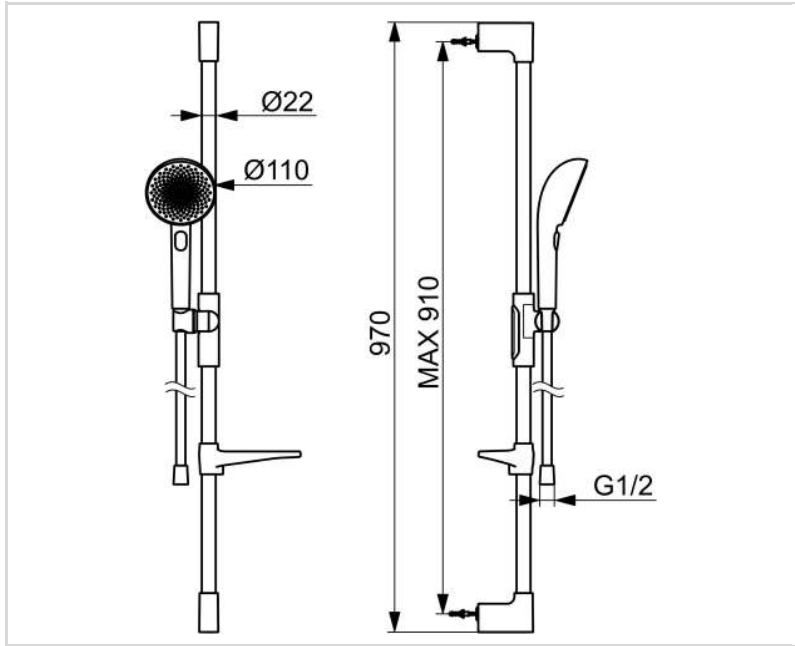

110mm - 3 Sprayface Handbrause
Einfacher Druckknopf-Umschalter für einfache Auswahl des Sprayface
Einfach einstellbarer Duschhalter

ERHÖHEN SIE IHR DUSCHVERGNÜGEN

- Wandmontage
- Stahl gebürstet
- Handbrause, Brausestange, Verstellbare Brausestangehalterung, Seifenschale, Brauseschlauch (1750 mm), Variable Montagemöglichkeit, Anti-Kalk-Technik, Twist guard, Verdrehenschutz für Brauseschlauch
- Pulsierend - Starker Wasserstrahl zur Massage oder Körperbehandlung, Intensiv – Belebender Wasserstrahl, Entspannend - Sanfter Wasserstrahl, angenehm für den ganzen Körper
- Kürzbar, Schlauchdurchführung, drehbar
- 3-strahlig

TECHNISCHE DATEN

DURCHFLUSSEIGENSCHAFTEN

Durchfluss bei 3 bar (mit Durchflussbegrenzer) **12.0 l/min**

TECHNISCHE EIGENSCHAFTEN

Warmwasserversorgung	max. +65°C
Arbeitsdruck	0.5-5 bar
Anschlussgröße	G1/2
Durchmesser	Ø 22 mm
Installationsabstand	max 910 mm
Länge / Höhe	970 mm
Werkstoff	Messing/Verbundwerkstoff

VORSCHRIFTEN

EN Standard	EN 1112, EN 1113
Geräuschklasse	I (ISO 3822)

ZULASSUNGEN UND DEKLARATIONEN

ABP	P-IX 10361/IA
Konformitätserklärung	DoC
EPD	S-P-06395

NACHHALTIGKEIT

EPD module A1-A3 (kg CO2 eq.)	10,27
EPD module A4 (kg CO2 eq.)	0,42
EPD module B7 (kg CO2 eq.)	2110,00
EPD module C1 (kg CO2 eq.)	0,01
EPD module C2 (kg CO2 eq.)	0,02
EPD module C3 (kg CO2 eq.)	1,97
EPD module C4 (kg CO2 eq.)	0,47
EPD module D (kg CO2 eq.)	-3,54

ERSATZTEILE

SP47150130CLR

	Name	Art.-Nr.
01	Schieber für Wandstange, d 22 mm Matt-Schwarz	1018479V-33
01	Schieber für Wandstange, d 22 mm Stahl gebürstet	1018479V-80
01	Schieber für Wandstange, d 22 mm Bronze gebürstet	1018479V-81