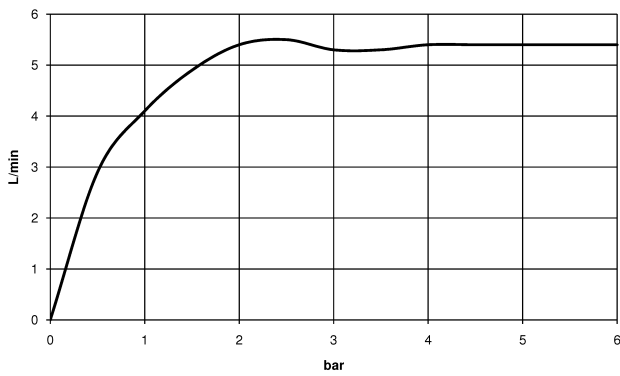

## Maßzeichnung

Alle Angaben in mm / inch = mm x 0,0394

Waschtisch - IMO

Waschtisch-Einhandbatterie mit hohem Auslauf ohne Ablaufgarnitur - chrom

Artikelnummer: 33 526 670-00

Durchflussdiagramm

Waschtisch - IMO