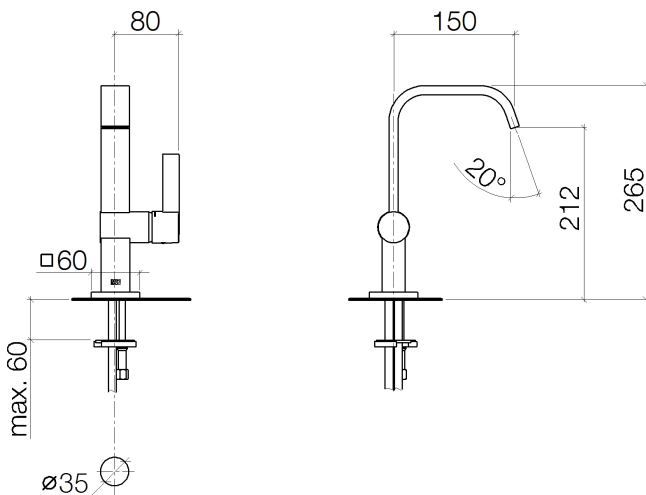

## Waschtisch - IMO

Waschtisch-Einhandbatterie mit hohem Auslauf ohne Ablaufgarnitur - chrom

Artikelnummer: 33 526 670-00

- Ausladung 150 mm
- starrer Auslauf
- rechteckiger luftangereicherter Strahl
- Armaturenhöhe 265 mm
- Höhe bis Luftsprudler 212 mm
- Bohrungsdurchmesser 35 mm
- Rosette 60 x 60 mm
- 2x Druckschlauch M 8 x 1 eingeschraubt, dichtheitsgeprüft
- Durchfluss max. 5,7 l/min
- bleifrei

## Maßzeichnung

Alle Angaben in mm / inch = mm x 0,0394

Waschtisch - IMO

Waschtisch-Einhandbatterie mit hohem Auslauf ohne Ablaufgarnitur - chrom

Artikelnummer: 33 526 670-00

Durchflussdiagramm

Waschtisch - IMO

Waschtisch-Einhandbatterie mit hohem Auslauf ohne Ablaufgarnitur - chrom

Artikelnummer: 33 526 670-00