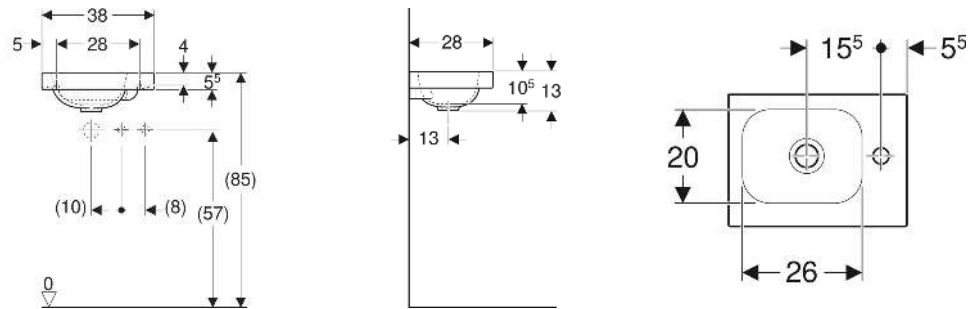

Geberit iCon Light Handwaschbecken

EIGENSCHAFTEN

- Unterbaufähig
- Asymmetrisch

TECHNISCHE DATEN

Werkstoff Sanitärkeramik

ZUBEHÖR

- Geberit Tauchrohrgeruchsverschluss für Waschbecken, Abgang horizontal
- Geberit Ablaufventil mit freiem Auslauf, Sieb
- Geberit Tauchrohrgeruchsverschluss für Waschbecken, Raumsparmodell, Abgang horizontal

- Geberit Ablaufventil mit freiem Auslauf und Ventilabdeckung
- Geberit Tauchrohrsiphon für Waschbecken, Anschluss BSP, Abgang horizontal oder vertikal
- Geberit Befestigungsmaterial für Handwaschbecken

Art.-Nr.	Farbe / Oberfläche	Hahnloch	Überlauf	B cm	H cm	T cm	Ablagerfläche	VE1 St.	VE2 St.
501.831.00.4 *	weiß / KeraTect	ohne	ohne	38	13	28	links	1	36

* Auftragsbezogene Produktion