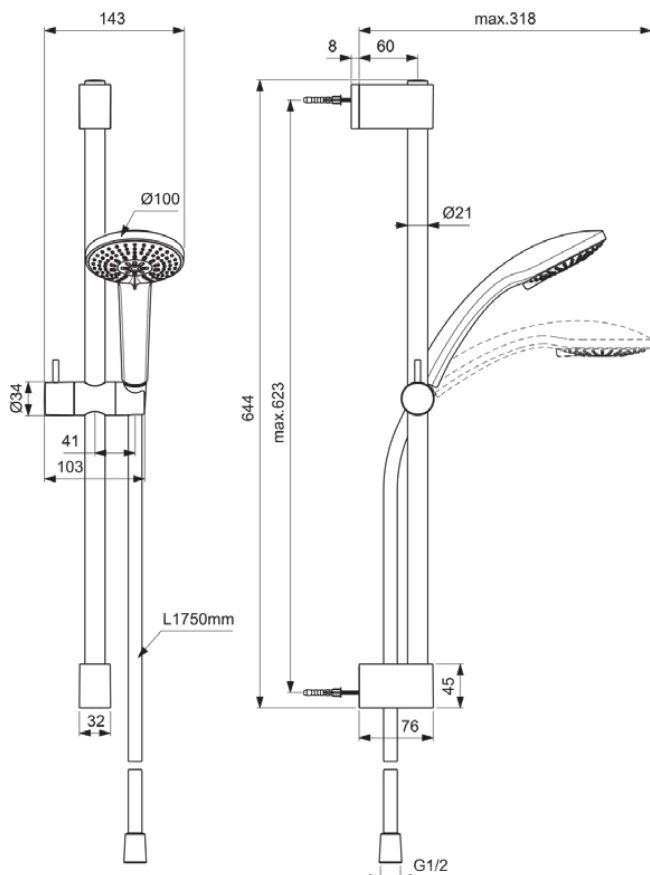

## IDEALRAIN

## BE405AA

IDEALRAIN | Brausekombination mit Brausestange 143x644 mm in chrom | Variable Strahlarten, Breite Brause

### Allgemeine Informationen

Produktkategorie:	Brausekombinationen
Produktart:	Brausekombination mit Brausestange
Marke:	Ideal Standard
Kollektion:	IDEALRAIN
Designer:	Ideal Standard
Colour:	AA - Chrom
Oberflächenbeschaffenheit:	glänzend
Höhe (mm):	644
Breite (mm):	143
Befestigungsart:	Befestigungsschrauben
Nettogewicht (kg):	1.01
EAN Code:	3800861140245

### Im Lieferumfang enthaltene Produkte

B9403AA:	IDEALRAIN   Multi-Funktionshandbrause 100x245.5 mm in chrom, 8 l/min (3 bar)
BE175AA:	IDEALRAIN   Brauseschlauch 1750 mm in chrom
A957296AA:	Schieberset