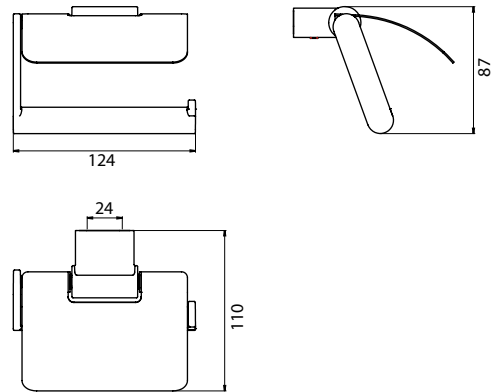

### Papierhalter mit Deckel chrom

Art.-Nr.3500 001 06