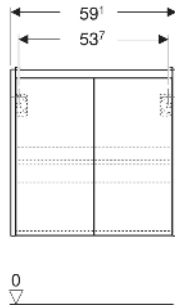

Geberit Renova Compact Unterschrank für Waschtisch, mit zwei Türen

EIGENSCHAFTEN

- Holz aus nachhaltiger Forstwirtschaft mit zertifizierter Herkunft
- Wandhängend
- Mit zwei Türen
- Griffmulde zum Öffnen
- Tür mit Dämpfungsmechanismus
- Mit einem versetzbaren Einlegeboden

ZUBEHÖR

- Geberit Magnethalter
- Geberit Set Füße schmal

Art.-Nr.	Farbe / Oberfläche	B cm	Breite Waschtisch cm	H cm	T cm	VE1 St.
504.085.01.1 Neu	weiß / lackiert seidenglänzend	59.1	65	60.6	36.4	1

Neuer Artikel verfügbar ab 01.04.2026