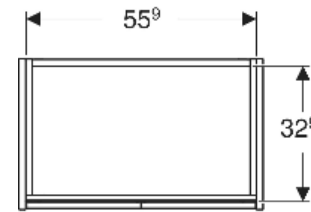

Geberit Renova Compact Unterschrank für Waschtisch, mit zwei Türen

EIGENSCHAFTEN

- Holz aus nachhaltiger Forstwirtschaft mit zertifizierter Herkunft
- Wandhängend
- Mit zwei Türen
- Griffmulde zum Öffnen
- Tür mit Dämpfungsmechanismus
- Mit einem versetzbaren Einlegeboden

ZUBEHÖR

- Geberit Magnethalter
- Geberit Set Füße schmal

Art.-Nr.	Farbe / Oberfläche	B cm	Breite Waschtisch cm	H cm	T cm	VE1 St.
504.085.01.1 Neu	weiß / lackiert seidenglänzend	59.1	65	60.6	36.4	1

Neuer Artikel verfügbar ab 01.04.2026