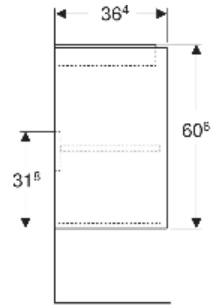

Geberit Renova Compact Unterschrank für Waschtisch, mit zwei Türen

EIGENSCHAFTEN

- Holz aus nachhaltiger Forstwirtschaft mit zertifizierter Herkunft
- Wandhängend
- Mit zwei Türen
- Griffmulde zum Öffnen
- Tür mit Dämpfungsmechanismus
- Mit einem versetzbaren Einlegeboden

ZUBEHÖR

- Geberit Magnethalter
- Geberit Set Füße schmal

Art.-Nr.	Farbe / Oberfläche	B cm	Breite Waschtisch cm	H cm	T cm	VE1 St.
504.085.01.1 Neu	weiß / lackiert seidenglänzend	59.1	65	60.6	36.4	1

Neuer Artikel verfügbar ab 01.04.2026