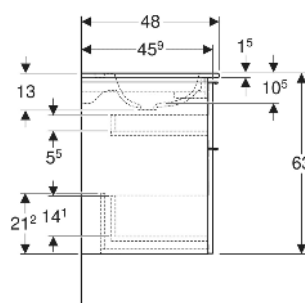

Geberit iCon Set Möbelwaschtisch schmaler Rand, mit Unterschrank, zwei Schubladen und Waschbeckenanschluss

EIGENSCHAFTEN

- FSC™ C134279 zertifiziert
- Wandhängend
- Schmäler Rand
- Mit zwei Schubladen
- Schublade mit Selbststeinzug
- Griff zum Öffnen
- Griff austauschbar
- Schublade ohne Geruchsverschlussausschnitt
- Waschtischunterschrank aus hochverdichteter Dreischicht-Holzspanplatte
- Feuchtigkeitsbeständig
- Vormontiert geliefert

TECHNISCHE DATEN

Werkstoff	Sanitärkeramik / Hochverdichtete Dreischicht- Holzspanplatte
Schubladenbelastung max.	20 kg

LIEFERUMFANG

- Waschtisch
- Clou Waschbeckenanschluss und Siphon Raumsparmodell, ø 32 mm
- Unterschrank für Möbelwaschtisch
- Befestigungsmaterial

ZUBEHÖR

- Geberit Handtuchhalter für Badezimmermöbel
- Geberit Griff
- Geberit Lichtleiste für Schublade, links und rechts, Länge 35 cm
- Geberit Set Schubladeneinsätze für obere Schublade
- Geberit Steckdosenelement mit Netzstecker
- Geberit Steckdosenelement mit ComfortLight-Modul
- Geberit Handtuchhalter für Badezimmermöbel
- Geberit Set Füße schmal

INFO

- Ab dem 01.01.2026 ist der Waschbeckenanschluss und Geruchsverschluss Raumsparmodell im Lieferumfang enthalten.

Art.-Nr.	Farbe / Oberfläche	Hainloch	Überlauf	B cm	B1 cm	B2 cm	B3 cm	B4 cm	H cm	T cm	VE1 St
502.337.JR.1 *	Waschtisch: weiß Korpus, Front: Nussbaum hickory / Melamin Holzstruktur Griff: lava / pulverbeschichtet matt	mittig	ohne	90	88.8	83.4	81.5	78.5	63	48	1