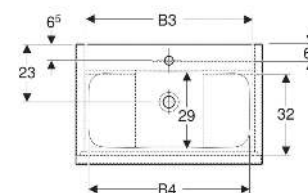

Geberit iCon Set Möbelwaschtisch schmaler Rand, mit Unterschrank, zwei Schubladen und Waschbeckenanschluss

EIGENSCHAFTEN

- FSC™ C134279 zertifiziert
- Wandhängend
- Schmäler Rand
- Mit zwei Schubladen
- Schublade mit Selbststeinzug
- Griff zum Öffnen
- Griff austauschbar
- Schublade ohne Geruchsverschlussausschnitt
- Waschtischunterschrank aus hochverdichteter Dreischicht-Holzspanplatte
- Feuchtigkeitsbeständig
- Vormontiert geliefert

TECHNISCHE DATEN

Werkstoff	Sanitärkeramik / Hochverdichtete Dreischicht- Holzspanplatte
Schubladenbelastung max.	20 kg

LIEFERUMFANG

- Waschtisch
- Clou Waschbeckenanschluss und Siphon Raumsparmodell, ø 32 mm
- Unterschrank für Möbelwaschtisch
- Befestigungsmaterial

INFO

- Ab dem 01.01.2026 ist der Waschbeckenanschluss und Geruchsverschluss Raumsparmodell im Lieferumfang enthalten.

Art.-Nr.	Farbe / Oberfläche	Hainloch	Überlauf	B cm	B1 cm	B2 cm	B3 cm	B4 cm	H cm	T cm	VE1 St
502.337.JR.1 *	Waschtisch: weiß Korpus, Front: Nussbaum hickory / Melamin Holzstruktur Griff: lava / pulverbeschichtet matt	mittig	ohne	90	88.8	83.4	81.5	78.5	63	48	1