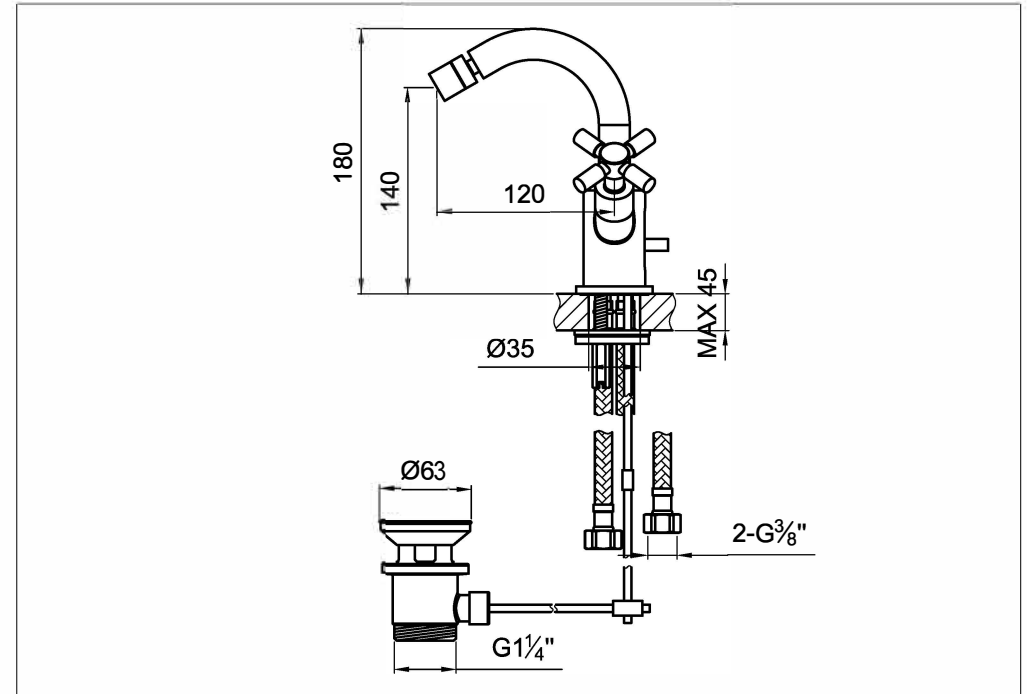

STEINBERG

Bidet-Zweigriffarmatur

Art.Nr.250 1300

Installation

Technische Zeichnung

Explosionszeichnung