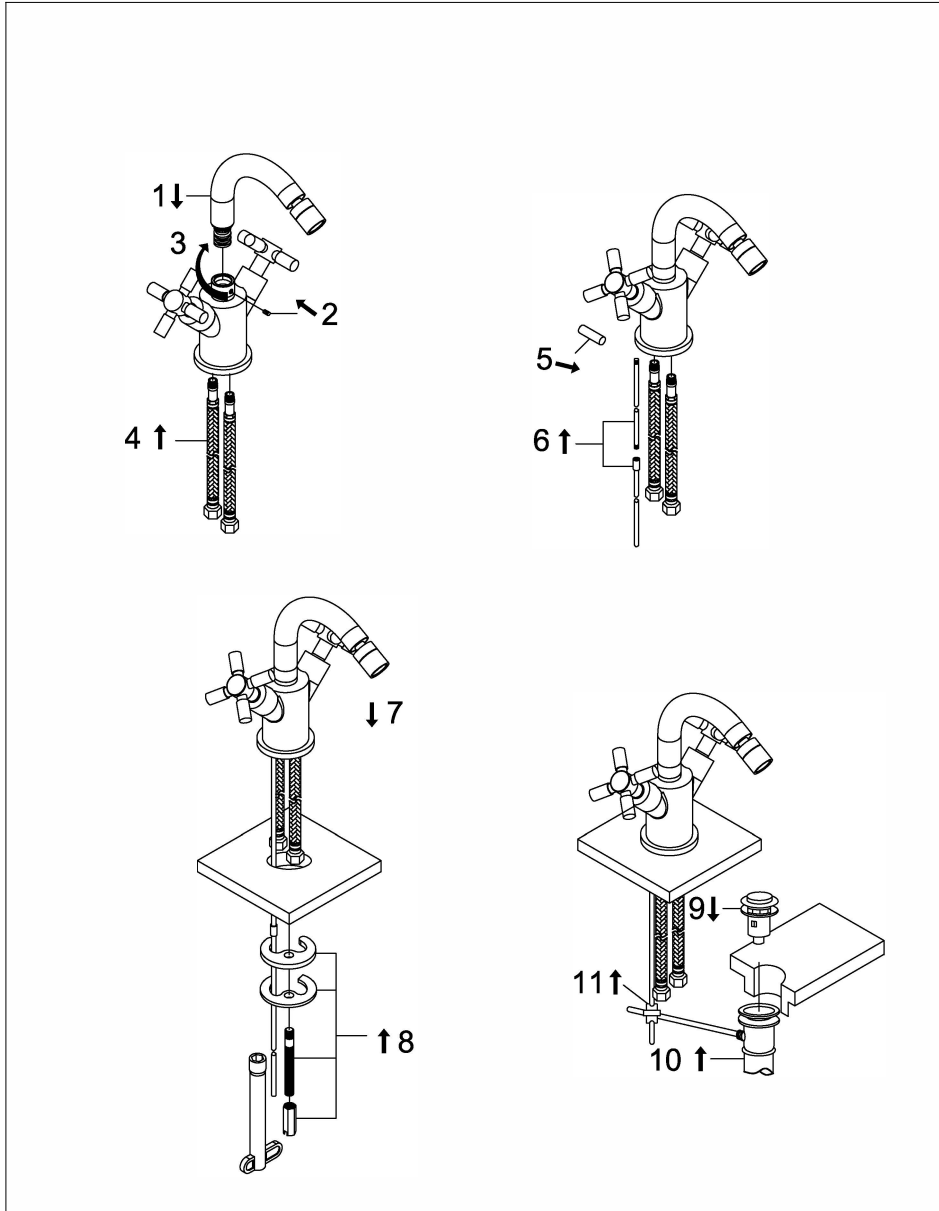

STEINBERG

Bidet-Zweigriffarmatur

Art.Nr.250 1300

Installation

Technische Zeichnung

Explosionszeichnung