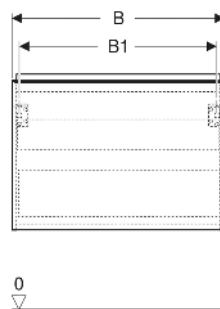

Geberit Acanto Unterschrank für Waschtisch, mit einer Schublade und einer Innenschublade

EIGENSCHAFTEN

- FSC™ C134279 zertifiziert
- Wandhängend
- Mit einer Schublade
- Mit einer Innenschublade
- Griff zum Öffnen
- Griff austauschbar
- Schublade mit Selbsteinzug
- Schublade ohne Geruchsverschlussausschnitt
- Feuchtigkeitsbeständig
- Vormontiert geliefert

TECHNISCHE DATEN

Werkstoff	Hochverdichtete Dreischicht-Holzspanplatte
Schubladenbelastung max.	20 kg

LIEFERUMFANG

- Unterschrank für Waschtisch
- Befestigungsmaterial

ZUBEHÖR

- Geberit Handtuchhalter für Badezimmermöbel
- Geberit Griff

- Geberit Lichtleiste für Schublade, links und rechts, Länge 35 cm
- Geberit Set Schubladeneinsätze für obere Schublade
- Geberit Steckdosenelement mit Netzstecker
- Geberit Steckdosenelement mit ComfortLight-Modul
- Geberit Handtuchhalter für Badezimmermöbel
- Geberit Set Füße schmal

<i>Art.-Nr.</i>	<i>Mix & Match</i>	<i>Farbe / Oberfläche</i>	<i>B</i> cm	<i>B1</i> cm	<i>B2</i> cm	<i>B3</i> cm	<i>Breite Waschtisch</i> cm	<i>H</i> cm	<i>T</i> cm	<i>VE1</i> St
503.003.JH.1	Ja	Korpus, Front: Eiche / Melamin Holzstruktur Griff: lava / pulverbeschichtet matt	59.2	53.8	56	56	60	54.1	47.5	1