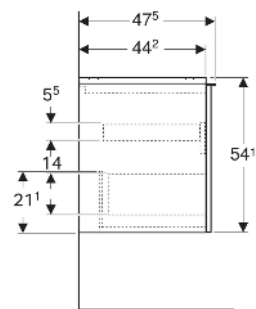

Geberit Acanto Unterschrank für Waschtisch, mit einer Schublade und einer Innenschublade

EIGENSCHAFTEN

- FSC™ C134279 zertifiziert
- Wandhängend
- Mit einer Schublade
- Mit einer Innenschublade
- Griff zum Öffnen
- Griff austauschbar
- Schublade mit Selbsteinzug
- Schublade ohne Geruchsverschlussausschnitt
- Feuchtigkeitsbeständig
- Vormontiert geliefert

TECHNISCHE DATEN

Werkstoff	Hochverdichtete Dreischicht-Holzspanplatte
Schubladenbelastung max.	20 kg

LIEFERUMFANG

- Unterschrank für Waschtisch
- Befestigungsmaterial

ZUBEHÖR

- Geberit Handtuchhalter für Badezimmermöbel
- Geberit Griff

- Geberit Lichtleiste für Schublade, links und rechts, Länge 35 cm
- Geberit Set Schubladeneinsätze für obere Schublade
- Geberit Steckdosenelement mit Netzstecker
- Geberit Steckdosenelement mit ComfortLight-Modul
- Geberit Handtuchhalter für Badezimmermöbel
- Geberit Set Füße schmal

<i>Art.-Nr.</i>	<i>Mix & Match</i>	<i>Farbe / Oberfläche</i>	<i>B</i> cm	<i>B1</i> cm	<i>B2</i> cm	<i>B3</i> cm	<i>Breite Waschtisch</i> cm	<i>H</i> cm	<i>T</i> cm	<i>VE1</i> St
503.003.JH.1	Ja	Korpus, Front: Eiche / Melamin Holzstruktur Griff: lava / pulverbeschichtet matt	59.2	53.8	56	56	60	54.1	47.5	1