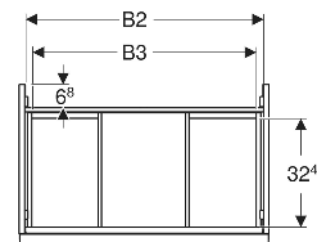

Geberit Acanto Unterschrank für Waschtisch, mit einer Schublade und einer Innenschublade

EIGENSCHAFTEN

- FSC™ C134279 zertifiziert
- Wandhängend
- Mit einer Schublade
- Mit einer Innenschublade
- Griff zum Öffnen
- Griff austauschbar
- Schublade mit Selbsteinzug
- Schublade ohne Geruchsverschlussausschnitt
- Feuchtigkeitsbeständig
- Vormontiert geliefert

TECHNISCHE DATEN

Werkstoff	Hochverdichtete Dreischicht-Holzspanplatte
Schubladenbelastung max.	20 kg

LIEFERUMFANG

- Unterschrank für Waschtisch
- Befestigungsmaterial

ZUBEHÖR

- Geberit Handtuchhalter für Badezimmermöbel
- Geberit Griff

- Geberit Lichtleiste für Schublade, links und rechts, Länge 35 cm
- Geberit Set Schubladeneinsätze für obere Schublade
- Geberit Steckdosenelement mit Netzstecker
- Geberit Steckdosenelement mit ComfortLight-Modul
- Geberit Handtuchhalter für Badezimmermöbel
- Geberit Set Füße schmal

<i>Art.-Nr.</i>	<i>Mix & Match</i>	<i>Farbe / Oberfläche</i>	<i>B</i> cm	<i>B1</i> cm	<i>B2</i> cm	<i>B3</i> cm	<i>Breite Waschtisch</i> cm	<i>H</i> cm	<i>T</i> cm	<i>VE1</i> St
503.003.JH.1	Ja	Korpus, Front: Eiche / Melamin Holzstruktur Griff: lava / pulverbeschichtet matt	59.2	53.8	56	56	60	54.1	47.5	1