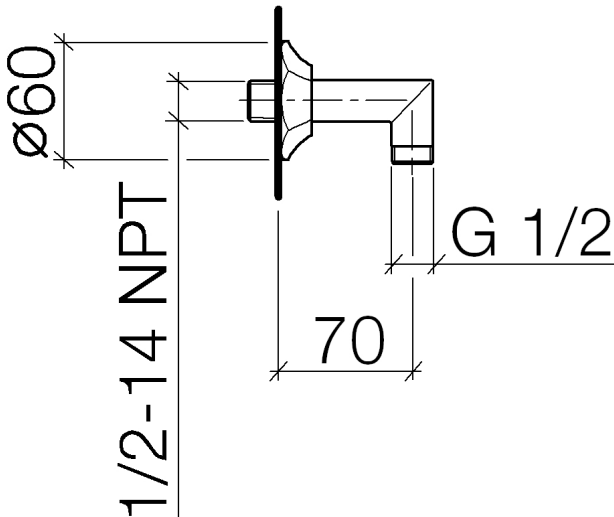

Dusche - Madison
Wandanschlussbogen - messing
Artikelnummer: 28 450 370-09

- Brauseabgang 1/2"
- Rosette Ø 60 mm
- Anschluss 1/2"
- Um die überproportional gestiegenen Materialkosten auszugleichen, sehen wir uns leider gezwungen, ab dem 1. Juni 2020 einen Edelmetallzuschlag in Höhe von zehn Prozent für diesen Artikel zu berechnen.
- Der Zuschlag ist nicht im angezeigten Preis enthalten.
- Eigensicher gegen Rückfließen.
- Passt zu Madison

messing

Maßzeichnung

Alle Angaben in mm / inch = mm x 0,0394

Dusche - Madison
Wandanschlussbogen - messing
Artikelnummer: 28 450 370-09

Durchflussdiagramm

Dusche - Madison
Wandanschlussbogen - messing
Artikelnummer: 28 450 370-09

Weitere Oberflächen auf Anfrage (x-tra Service)

Dusche - Madison
Wandanschlussbogen - messing
Artikelnummer: 28 450 370-09

Empfohlenes Zubehör

35 085 970 90
UP-Wandwinkel -