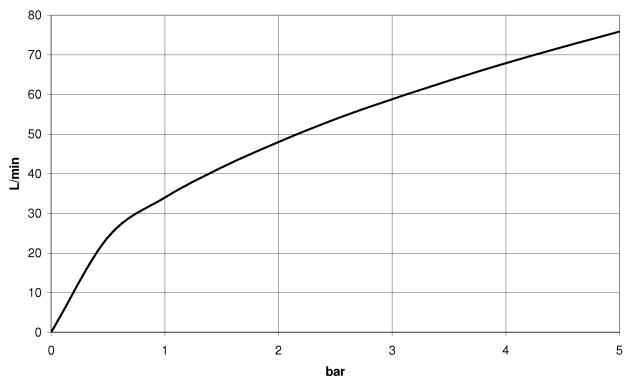

Dusche - Madison
Wandanschlussbogen - messing
Artikelnummer: 28 450 370-09

Durchflussdiagramm