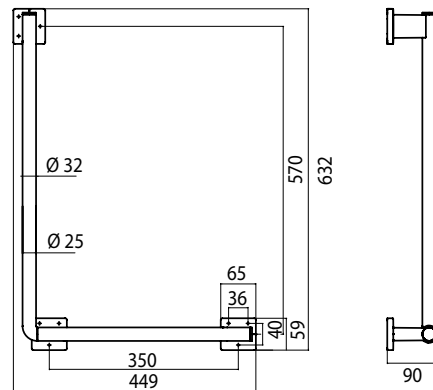

PRODUKTINFORMATION

Winkelgriff, rechts, 90° chrom

Art.-Nr.3570 001 07

Befestigungsmaterial / Fastening material: 3 x Fischer- Dübel / Plug - UX 8 x 50 mm 3 x SHR - SEKPF - HO - A2 - Z3 - 6 x 70