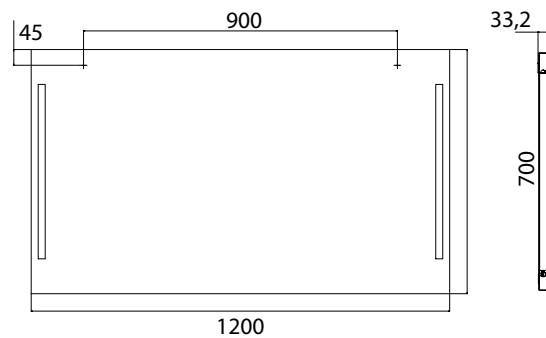

PRODUKTINFORMATION

Lichtspiegel premium, 1.200 x 700 mm spiegel

Art.-Nr.4496 000 75

ohne Schalter, LED (ca. 4.000 K)