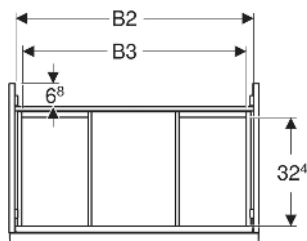

Geberit Acanto Unterschrank für Waschtisch, mit einer Schublade und einer Innenschublade

EIGENSCHAFTEN

- FSC™ C134279 zertifiziert
- Wandhängend
- Mit einer Schublade
- Mit einer Innenschublade
- Griff zum Öffnen
- Griff austauschbar
- Schublade mit Selbsteinzug
- Schublade ohne Geruchsverschlussausschnitt
- Feuchtigkeitsbeständig
- Vormontiert geliefert

TECHNISCHE DATEN

Werkstoff	Hochverdichtete Dreischicht-Holzspanplatte
Schubladenbelastung max.	20 kg

LIEFERUMFANG

- Unterschrank für Waschtisch
- Befestigungsmaterial

ZUBEHÖR

- Geberit Handtuchhalter für Badezimmermöbel
- Geberit Griff

- Geberit Lichtleiste für Schublade, links und rechts, Länge 35 cm
- Geberit Set Schubladeneinsätze für obere Schublade
- Geberit Steckdosenelement mit Netzstecker
- Geberit Steckdosenelement mit ComfortLight-Modul
- Geberit Handtuchhalter für Badezimmermöbel
- Geberit Set Füße schmal

<i>Art.-Nr.</i>	<i>Mix & Match</i>	<i>Farbe / Oberfläche</i>	<i>B</i> <i>cm</i>	<i>B1</i> <i>cm</i>	<i>B2</i> <i>cm</i>	<i>B3</i> <i>cm</i>	<i>Breite Waschtisch</i> <i>cm</i>	<i>H</i> <i>cm</i>	<i>T</i> <i>cm</i>	<i>VE1</i> <i>St</i>
503.005.01.2	Ja	Korpus: weiß / lackiert hochglänzend Front: weiß / Glas glänzend Griff: weiß / pulverbeschichtet matt	88.8	83.4	85.6	81.4	90	54.1	47.5	1