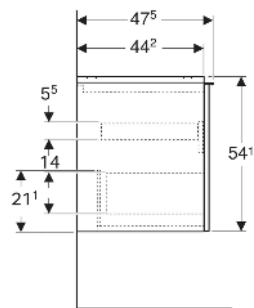

Geberit Acanto Unterschrank für Waschtisch, mit einer Schublade und einer Innenschublade

EIGENSCHAFTEN

- FSC™ C134279 zertifiziert
- Wandhängend
- Mit einer Schublade
- Mit einer Innenschublade
- Griff zum Öffnen
- Griff austauschbar
- Schublade mit Selbsteinzug
- Schublade ohne Geruchsverschlussausschnitt
- Feuchtigkeitsbeständig
- Vormontiert geliefert

TECHNISCHE DATEN

Werkstoff	Hochverdichtete Dreischicht-Holzspanplatte
Schubladenbelastung max.	20 kg

LIEFERUMFANG

- Unterschrank für Waschtisch
- Befestigungsmaterial

ZUBEHÖR

- Geberit Handtuchhalter für Badezimmermöbel
- Geberit Griff

- Geberit Lichtleiste für Schublade, links und rechts, Länge 35 cm
- Geberit Set Schubladeneinsätze für obere Schublade
- Geberit Steckdosenelement mit Netzstecker
- Geberit Steckdosenelement mit ComfortLight-Modul
- Geberit Handtuchhalter für Badezimmermöbel
- Geberit Set Füße schmal

<i>Art.-Nr.</i>	<i>Mix & Match</i>	<i>Farbe / Oberfläche</i>	<i>B</i> <i>cm</i>	<i>B1</i> <i>cm</i>	<i>B2</i> <i>cm</i>	<i>B3</i> <i>cm</i>	<i>Breite Waschtisch</i> <i>cm</i>	<i>H</i> <i>cm</i>	<i>T</i> <i>cm</i>	<i>VE1</i> <i>St</i>
503.005.01.2	Ja	Korpus: weiß / lackiert hochglänzend Front: weiß / Glas glänzend Griff: weiß / pulverbeschichtet matt	88.8	83.4	85.6	81.4	90	54.1	47.5	1