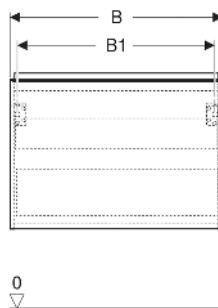

Geberit Acanto Unterschrank für Waschtisch, mit einer Schublade und einer Innenschublade

EIGENSCHAFTEN

- FSC™ C134279 zertifiziert
- Wandhängend
- Mit einer Schublade
- Mit einer Innenschublade
- Griff zum Öffnen
- Griff austauschbar
- Schublade mit Selbsteinzug
- Schublade ohne Geruchsverschlussausschnitt
- Feuchtigkeitsbeständig
- Vormontiert geliefert

TECHNISCHE DATEN

Werkstoff	Hochverdichtete Dreischicht-Holzspanplatte
Schubladenbelastung max.	20 kg

LIEFERUMFANG

- Unterschrank für Waschtisch
- Befestigungsmaterial

ZUBEHÖR

- Geberit Handtuchhalter für Badezimmermöbel
- Geberit Griff

- Geberit Lichtleiste für Schublade, links und rechts, Länge 35 cm
- Geberit Set Schubladeneinsätze für obere Schublade
- Geberit Steckdosenelement mit Netzstecker
- Geberit Steckdosenelement mit ComfortLight-Modul
- Geberit Handtuchhalter für Badezimmermöbel
- Geberit Set Füße schmal

<i>Art.-Nr.</i>	<i>Mix & Match</i>	<i>Farbe / Oberfläche</i>	<i>B</i> <i>cm</i>	<i>B1</i> <i>cm</i>	<i>B2</i> <i>cm</i>	<i>B3</i> <i>cm</i>	<i>Breite Waschtisch</i> <i>cm</i>	<i>H</i> <i>cm</i>	<i>T</i> <i>cm</i>	<i>VE1</i> <i>St</i>
503.005.01.2	Ja	Korpus: weiß / lackiert hochglänzend Front: weiß / Glas glänzend Griff: weiß / pulverbeschichtet matt	88.8	83.4	85.6	81.4	90	54.1	47.5	1