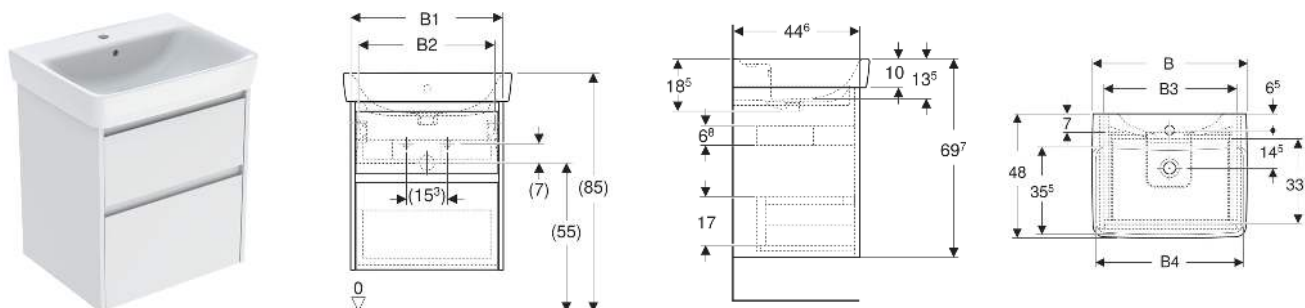

Geberit Renova Plan Set Waschtisch mit Unterschrank, zwei Schubladen

EIGENSCHAFTEN

- Holz aus nachhaltiger Forstwirtschaft mit zertifizierter Herkunft
- Wandhängend
- Mit zwei Schubladen
- Griffmulde zum Öffnen
- Schublade mit Selbsteinzug
- Schublade mit Geruchsverschlussausschnitt
- Erweiterter Serviceraum
- Seidenmatte Oberflächen mit Anti-Fingerabdruck-Beschichtung
- Feuchtigkeitsbeständig
- Vormontiert geliefert

TECHNISCHE DATEN

Werkstoff	Sanitärkeramik / hochverdichtete Dreischicht- Holzspanplatte
Schubladenbelastung max.	20 kg

LIEFERUMFANG

- Waschtisch
- Unterschrank für Waschtisch
- Befestigungsmaterial
- Montageschablone

ZUBEHÖR

- Geberit Handtuchhalter für Badezimmermöbel
- Geberit Magnethalter
- Geberit Lichtleiste für Schublade
- Geberit Doppellichtleiste für Schublade
- Geberit Handtuchhalter für Badezimmermöbel, Ecke rechtwinklig
- Geberit Handtuchhalter für Badezimmermöbel, Ecke abgerundet
- Geberit Schubladeneinsatz
- Geberit Einsatz für Geruchsverschlussausschnitt
- Geberit Schubladeneinsatz mit asymmetrischer H-Unterteilung
- Geberit Schubladeneinsatz mit H-Unterteilung
- Geberit Set Füße schmal

<i>Art.-Nr.</i>	<i>Farbe / Oberfläche</i>	<i>Hahnloch</i>	<i>Überlauf</i>	<i>B</i> cm	<i>B1</i> cm	<i>B2</i> cm	<i>B3</i> cm	<i>B4</i> cm	<i>Breite Waschtisch</i> cm	<i>H</i> cm	<i>T</i> cm	<i>VE1</i> St
504.036.PS.1 Neu	Waschtisch: weiß Korpus, Front: Eiche natur / Melamin Holzstruktur	mittig	sichtbar, symmetrisch	60	54.6	49.2	45.6	58.5	60	69.7	44.6	1