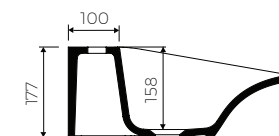

DELTA

AUFSATZWASCHBECKEN / HÄNGENDES
WASCHBECKEN / COUNTERTOP /
WALL-MOUNTED WASHBASIN

Index: W-020-421-435-M-00-00

- Installationstyp / Recommended mounting method:
 - Aufsatzwaschbecken / Countertop
 - Hängendes Waschbecken / Wall mounted
- Mit oder ohne Montagelöcher / With or without mounting holes
- Passend für Armaturen / Suitable with kind of faucets:
 - Wandarmatur / Wall mounted
 - Waschtischarmatur / Countertop
- Mit oder ohne Armaturloch / With or without tap hole
- Ohne Überlauf / Without overflow
- Material / Material:
 - MARMOLIT®
- Gewicht / Weight : 9,4 kg

LÄNGE	BREITE	HÖHE
LENGHT	WIDTH	HEIGHT
421	431	177

DIESES PRODUKT IST KOMBINIERBAR MIT: / PRODUCT COMPATIBLE WITH:

*gegen Aufpreis /
additional fees apply

Ablaufgarnitur PCV
Ablauf "Klick Klack" mit
verchromter Abdeckkappe
PVC trap set with
chromed „Click Clack“ trigger