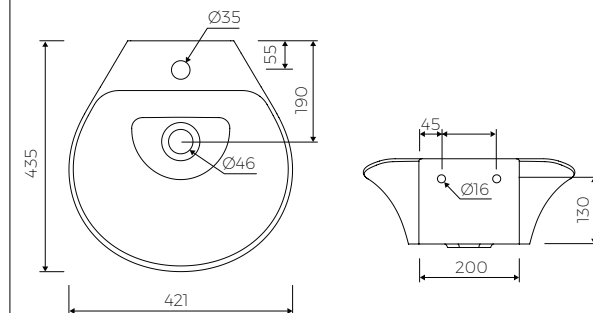

DELTA

AUFSATZWASCHBECKEN / HÄNGENDES
WASCHBECKEN / COUNTERTOP /
WALL-MOUNTED WASHBASIN

Index: W-020-421-435-M-00-00

- Installationstyp / Recommended mounting method:
 - Aufsatzwaschbecken / Countertop
 - Hängendes Waschbecken / Wall mounted
- Mit oder ohne Montagelöcher / With or without mounting holes
- Passend für Armaturen / Suitable with kind of faucets:
 - Wandarmatur / Wall mounted
 - Waschtischarmatur / Countertop
- Mit oder ohne Armaturloch / With or without tap hole
- Ohne Überlauf / Without overflow
- Material / Material:
 - MARMOLIT®
- Gewicht / Weight : 9,4 kg

LÄNGE	BREITE	HÖHE
LENGHT	WIDTH	HEIGHT
421	431	177

DIESES PRODUKT IST KOMBINIERBAR MIT: / PRODUCT COMPATIBLE WITH:

*gegen Aufpreis /
additional fees apply

Ablaufgarnitur PCV
Ablauf "Klick Klack" mit
verchromter Abdeckkappe
PVC trap set with
chromed „Click Clack“ trigger