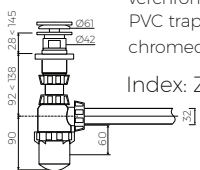

LÄNGE	BREITE	HÖHE
LENGHT	WIDTH	HEIGHT
421	431	177

DIESES PRODUKT IST KOMBINIERBAR MIT: / PRODUCT COMPATIBLE WITH:

*gegen Aufpreis /
additional fees apply

Ablaufgarnitur PCV
Ablauf "Klick Klack" mit
verchromter Abdeckkappe
PVC trap set with
chromed „Click Clack“ trigger

Index: ZPC*

*gegen Aufpreis /
additional fees apply

Ablaufgarnitur - Messing verchromt
Schaftventil „Klick Klack“ - chrom
chromed brass trap set
with chromed „Click Clack“ trigger

Index: ZCC*

*gegen Aufpreis /
additional fees apply