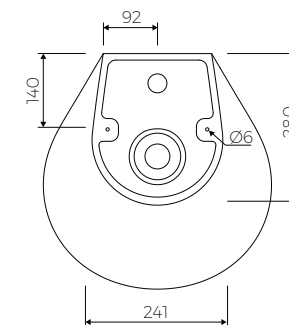

DELTA

AUFSATZWASCHBECKEN / HÄNGENDES
WASCHBECKEN / COUNTERTOP /
WALL-MOUNTED WASHBASIN

Index: W-020-421-435-M-00-00

- Installationstyp / Recommended mounting method:
 - Aufsatzwaschbecken / Countertop
 - Hängendes Waschbecken / Wall mounted
- Mit oder ohne Montagelöcher / With or without mounting holes
- Passend für Armaturen / Suitable with kind of faucets:
 - Wandarmatur / Wall mounted
 - Waschtischarmatur / Countertop
- Mit oder ohne Armaturloch / With or without tap hole
- Ohne Überlauf / Without overflow
- Material / Material:
 - MARMOLIT®
- Gewicht / Weight : 9,4 kg

LÄNGE	BREITE	HÖHE
LENGHT	WIDTH	HEIGHT
421	431	177

DIESES PRODUKT IST KOMBINIERBAR MIT: / PRODUCT COMPATIBLE WITH:

*gegen Aufpreis /
additional fees apply

Ablaufgarnitur PCV
Ablauf "Klick Klack" mit
verchromter Abdeckkappe
PVC trap set with
chromed „Click Clack“ trigger