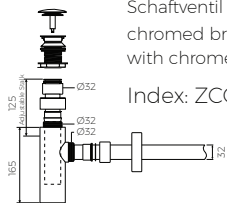

DELTA

AUFSATZWASCHBECKEN / HÄNGENDES
WASCHBECKEN / COUNTERTOP /
WALL-MOUNTED WASHBASIN

Index: W-020-421-435-M-00-00

- Installationstyp / Recommended mounting method:
 - Aufsatzwaschbecken / Countertop
 - Hängendes Waschbecken / Wall mounted
- Mit oder ohne Montagelöcher / With or without mounting holes
- Passend für Armaturen / Suitable with kind of faucets:
 - Wandarmatur / Wall mounted
 - Waschtischarmatur / Countertop
- Mit oder ohne Armaturloch / With or without tap hole
- Ohne Überlauf / Without overflow
- Material / Material:
 - MARMOLIT®
- Gewicht / Weight : 9,4 kg

LÄNGE	BREITE	HÖHE
LENGHT	WIDTH	HEIGHT
421	431	177

DIESES PRODUKT IST KOMBINIERBAR MIT: / PRODUCT COMPATIBLE WITH:

*gegen Aufpreis /
additional fees apply

Ablaufgarnitur PCV
Ablauf "Klick Klack" mit
verchromter Abdeckkappe
PVC trap set with
chromed „Click Clack“ trigger

Index: ZPC*

*gegen Aufpreis /
additional fees apply

Ablaufgarnitur - Messing verchromt
Schaftventil „Klick Klack“ - chrom
chromed brass trap set
with chromed „Click Clack“ trigger

Index: ZCC*

*gegen Aufpreis /
additional fees apply

Ablaufgarnitur PCV
Schaftventil "pop down" - chrom
PVC trap set with
chromed „pop down“ waste trigger

Index: ZCCN*