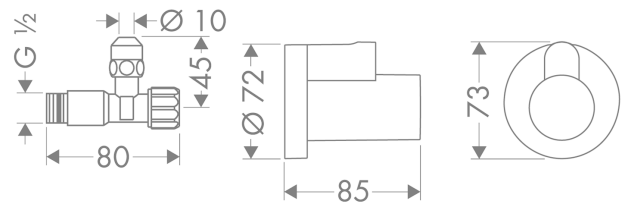

## Eckventil mit Schuber Abgang G 3/8

Oberfläche: **Edelstahl Optic** Artikelnummer: **13954800**

### Beschreibung

#### Merkmale

- besteht aus: Eckventil, Schuber
- Anschlussmaße Eingang: G 1/2
- Anschlussmaße Abgang: G 3/8
- Verpackungseinheit: 1 Stück

### Maßzeichnung

**Eckventil mit Schuber Abgang G 3/8**

Oberfläche: **Edelstahl Optic** Artikelnummer: **13954800**

**Explosionszeichnung**

Baujahr: >11/16

**Eckventil mit Schuber Abgang G 3/8**  
 Oberfläche: **Edelstahl Optic** Artikelnummer: **13954800**