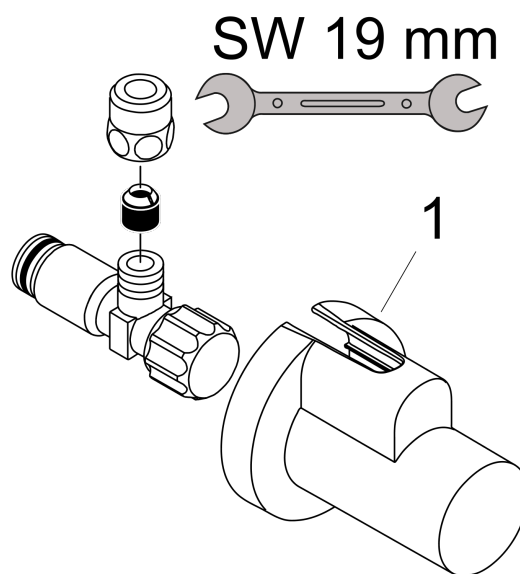

#### Merkmale

- besteht aus: Eckventil, Schuber
- Anschlussmaße Eingang: G 1/2
- Anschlussmaße Abgang: G 3/8
- Verpackungseinheit: 1 Stück

### Produktabbildung

### Maßzeichnung

**Eckventil mit Schuber Abgang G 3/8**

Oberfläche: **Edelstahl Optic** Artikelnummer: **13954800**

**Explosionszeichnung**

Baujahr: >11/16

**Eckventil mit Schuber Abgang G 3/8**  
 Oberfläche: **Edelstahl Optic** Artikelnummer: **13954800**