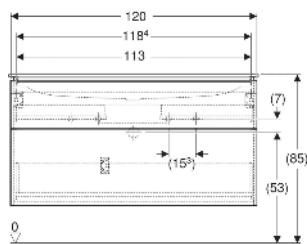

Geberit iCon Set Möbelwaschtisch schmaler Rand, mit Unterschrank, zwei Schubladen und Waschbeckenanschluss

EIGENSCHAFTEN

- FSC™ C134279 zertifiziert
- Wandhängend
- Mit zwei Schubladen
- Schmalen Rand
- Schublade mit Selbsteinzug
- Griff zum Öffnen
- Griff austauschbar
- Schublade ohne Geruchsverschlussausschnitt
- Waschtischunterschrank aus hochverdichteter Dreischicht-Holzspanplatte
- Feuchtigkeitsbeständig
- Vormontiert geliefert

TECHNISCHE DATEN

Werkstoff	Sanitärkeramik / Hochverdichtete Dreischicht- Holzspanplatte
Schubladenbelastung max.	20 kg

LIEFERUMFANG

- Waschtisch
- Waschbeckenanschluss mit freiem Auslauf und Siphon
Raumsparmodell, ø 32 mm
- Unterschrank für Möbelwaschtisch
- Befestigungsmaterial

INFO

- Ab dem 01.01.2026 ist der Waschbeckenanschluss und Geruchsverschluss Raumsparmodell im Lieferumfang enthalten.

Art.-Nr.	Farbe / Oberfläche	Hahnloch	Überlauf	B cm	H cm	T cm	VE1 St.
502.334.JL.1 *	Waschtisch: weiß / KeraTect Korpus, Front: sandgrau / lackiert hochglänzend Griff: sandgrau / pulverbeschichtet matt	links und rechts	ohne	120	63	48	1