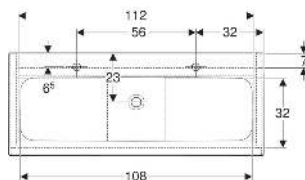

Geberit iCon Set Möbelwaschtisch schmaler Rand, mit Unterschrank, zwei Schubladen und Waschbeckenanschluss

EIGENSCHAFTEN

- FSC™ C134279 zertifiziert
- Wandhängend
- Mit zwei Schubladen
- Schmalen Rand
- Schublade mit Selbsteinzug
- Griff zum Öffnen
- Griff austauschbar
- Schublade ohne Geruchsverschlussausschnitt
- Waschtischunterschrank aus hochverdichteter Dreischicht-Holzspanplatte
- Feuchtigkeitsbeständig
- Vormontiert geliefert

TECHNISCHE DATEN

Werkstoff	Sanitärkeramik / Hochverdichtete Dreischicht- Holzspanplatte
Schubladenbelastung max.	20 kg

LIEFERUMFANG

- Waschtisch
- Waschbeckenanschluss mit freiem Auslauf und Siphon
Raumsparmodell, ø 32 mm
- Unterschrank für Möbelwaschtisch
- Befestigungsmaterial

ZUBEHÖR

- Geberit Handtuchhalter für Badezimmermöbel
- Geberit Griff
- Geberit Lichtleiste für Schublade, links und rechts, Länge 35 cm
- Geberit Set Schubladeneinsätze für obere Schublade
- Geberit Steckdosenelement mit Netzstecker
- Geberit Steckdosenelement mit ComfortLight-Modul
- Geberit Handtuchhalter für Badezimmermöbel
- Geberit Set Füße schmal

INFO

- Ab dem 01.01.2026 ist der Waschbeckenanschluss und Geruchsverschluss Raumsparmodell im Lieferumfang enthalten.

Art.-Nr.	Farbe / Oberfläche	Hahnloch	Überlauf	B cm	H cm	T cm	VE1 St.
502.334.JL.1 *	Waschtisch: weiß / KeraTect Korpus, Front: sandgrau / lackiert hochglänzend Griff: sandgrau / pulverbeschichtet matt	links und rechts	ohne	120	63	48	1