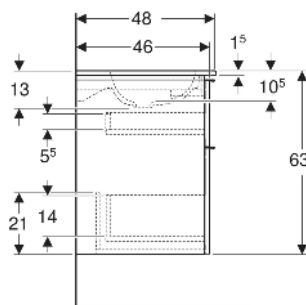

Geberit iCon Set Möbelwaschtisch schmaler Rand, mit Unterschrank, zwei Schubladen und Waschbeckenanschluss

EIGENSCHAFTEN

- FSC™ C134279 zertifiziert
- Wandhängend
- Mit zwei Schubladen
- Schmalen Rand
- Schublade mit Selbsteinzug
- Griff zum Öffnen
- Griff austauschbar
- Schublade ohne Geruchsverschlussausschnitt
- Waschtischunterschrank aus hochverdichteter Dreischicht-Holzspanplatte
- Feuchtigkeitsbeständig
- Vormontiert geliefert

TECHNISCHE DATEN

Werkstoff	Sanitärkeramik / Hochverdichtete Dreischicht- Holzspanplatte
Schubladenbelastung max.	20 kg

LIEFERUMFANG

- Waschtisch
- Waschbeckenanschluss mit freiem Auslauf und Siphon
Raumsparmodell, ø 32 mm
- Unterschrank für Möbelwaschtisch
- Befestigungsmaterial

ZUBEHÖR

- Geberit Handtuchhalter für Badezimmermöbel
- Geberit Griff
- Geberit Lichtleiste für Schublade, links und rechts, Länge 35 cm
- Geberit Set Schubladeneinsätze für obere Schublade
- Geberit Steckdosenelement mit Netzstecker
- Geberit Steckdosenelement mit ComfortLight-Modul
- Geberit Handtuchhalter für Badezimmermöbel
- Geberit Set Füße schmal

INFO

- Ab dem 01.01.2026 ist der Waschbeckenanschluss und Geruchsverschluss Raumsparmodell im Lieferumfang enthalten.

Art.-Nr.	Farbe / Oberfläche	Hahnloch	Überlauf	B cm	H cm	T cm	VE1 St.
502.334.JL.1 *	Waschtisch: weiß / KeraTect Korpus, Front: sandgrau / lackiert hochglänzend Griff: sandgrau / pulverbeschichtet matt	links und rechts	ohne	120	63	48	1