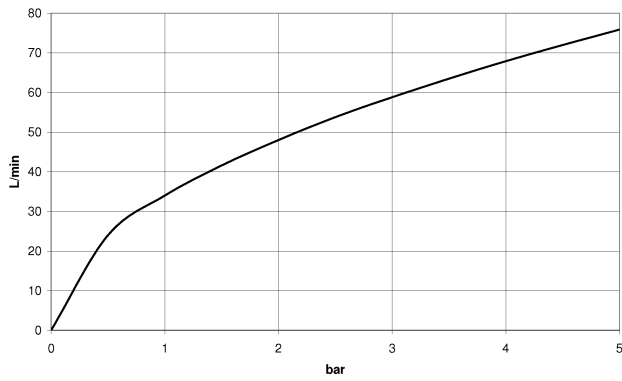

Dusche - Serienneutral
Wandanschlussbogen - platin matt
Artikelnummer: 28 450 625-06

Durchflussdiagramm