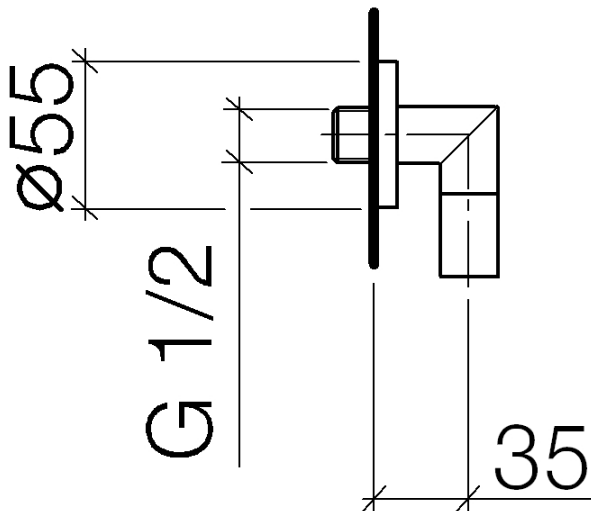

Dusche - Serienneutral
Wandanschlussbogen - platin matt
Artikelnummer: 28 450 625-06

- Brauseabgang 3/8"
- Rosette Ø 55 mm
- Anschluss 1/2"
- Um die überproportional gestiegenen Materialkosten auszugleichen, sehen wir uns leider gezwungen, ab dem 1. Juni 2020 einen Edelmetallzuschlag in Höhe von zehn Prozent für diesen Artikel zu berechnen.
- Der Zuschlag ist nicht im angezeigten Preis enthalten.
- Eigensicher gegen Rückfließen.
- Passt zu Meta, Tara.

platin matt

Maßzeichnung

Alle Angaben in mm / inch = mm x 0,0394

Dusche - Serienneutral
Wandanschlussbogen - platin matt
Artikelnummer: 28 450 625-06

Durchflussdiagramm

Dusche - Serienneutral
Wandanschlussbogen - platin matt
Artikelnummer: 28 450 625-06