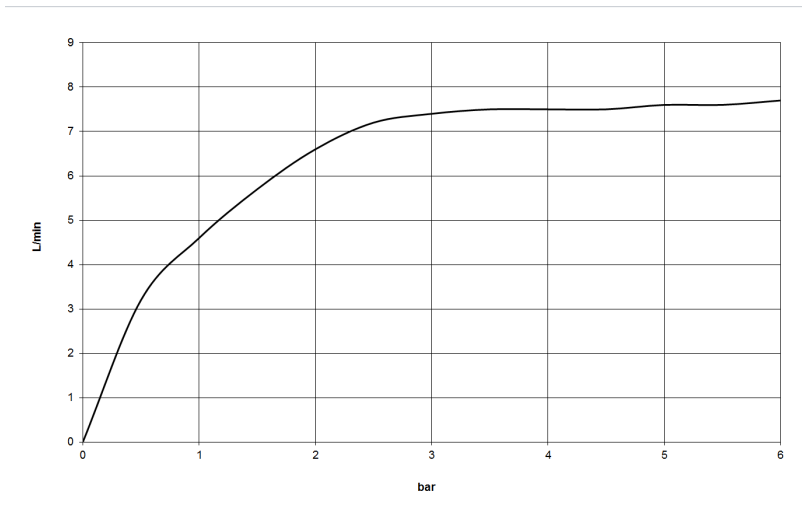

Dusche - Deque  
Schlauchbrausegarnitur mit Abdeckplatte - platin  
Artikelnummer: 27 818 980-08

- Normalstrahl
- mit Antikalk-System
- Brauseabgang 3/8"
- Abdeckplatte 240 x 60 mm
- Metallbrauseschlauch 1250 mm mit integriertem Verdreherschutz
- Wandanschlussbogen 1/2"
- Durchfluss max. 7,6 l/min
- Um die überproportional gestiegenen Materialkosten auszugleichen, sehen wir uns leider gezwungen, ab dem 1. Juni 2020 einen Edelmetallzuschlag in Höhe von zehn Prozent für diesen Artikel zu berechnen.
- Der Zuschlag ist nicht im angezeigten Preis enthalten.
- Eigensicher gegen Rückfließen.
- Passt zu MEM, CL.1, Symetrics, IMO

platin

Maßzeichnung

Alle Angaben in mm / inch = mm x 0,0394

Dusche - Deque  
Schlauchbrausegarnitur mit Abdeckplatte - platin  
Artikelnummer: 27 818 980-08

### Durchflussdiagramm