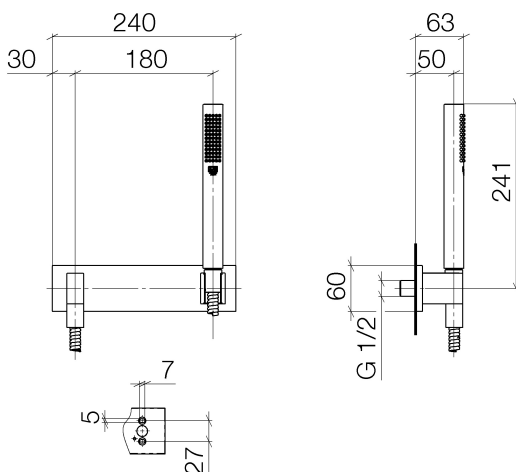

Dusche - Deque  
Schlauchbrausegarnitur mit Abdeckplatte - platin  
Artikelnummer: 27 818 980-08

- Normalstrahl
- mit Antikalk-System
- Brauseabgang 3/8"
- Abdeckplatte 240 x 60 mm
- Metallbrauseschlauch 1250 mm mit integriertem Verdreherschutz
- Wandanschlussbogen 1/2"
- Durchfluss max. 7,6 l/min
- Um die überproportional gestiegenen Materialkosten auszugleichen, sehen wir uns leider gezwungen, ab dem 1. Juni 2020 einen Edelmetallzuschlag in Höhe von zehn Prozent für diesen Artikel zu berechnen.
- Der Zuschlag ist nicht im angezeigten Preis enthalten.
- Eigensicher gegen Rückfließen.
- Passt zu MEM, CL.1, Symetrics, IMO

platin

Maßzeichnung

Alle Angaben in mm / inch = mm x 0,0394

Dusche - Deque  
Schlauchbrausegarnitur mit Abdeckplatte - platin  
Artikelnummer: 27 818 980-08

### Durchflussdiagramm

## Dusche - Deque

Schlauchbrausegarnitur mit Abdeckplatte - platin

Artikelnummer: 27 818 980-08