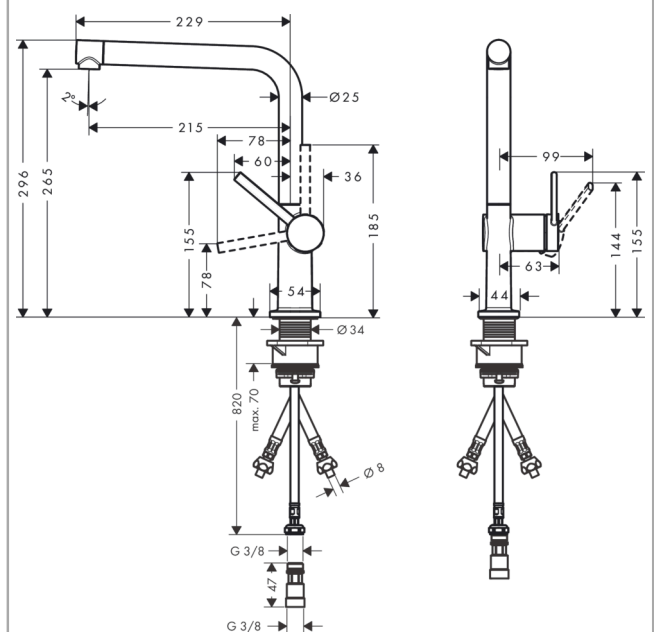

Talis M54

Einhebel-Küchenmischer 270, Niederdruck, 1jet
 Oberfläche: **Matt Black** Artikelnummer: **72859670**

Beschreibung

Merkmale

- für offene Warmwasserbereiter
- ComfortZone 270
- L-Auslauf
- Schwenkbereich einstellbar in 4 Stufen auf 60°, 110°, 150° oder 360°
- Laminarstrahl
- Maximale Durchflussmenge bei 3 bar: 5 l/min
- Keramikmischsystem
- G 3/8-Anschlusschläuche
- Temperaturbegrenzung einstellbar
- Rückflussverhinderer integriert
- Geräuschgruppe: I
- Hahnlochbohrung mit 35 mm erforderlich
- P-IX 38600/I

Artikeldetails

Preis exkl. MwSt.

368.00 CHF

Technologie

Produktabbildung

Maßzeichnung

Talis M54
Einhebel-Küchenmischer 270, Niederdruck, 1jet
 Oberfläche: **Matt Black** Artikelnummer: **72859670**

Explosionszeichnung

Baujahr: >05/23

Talis M54

Einhebel-Küchenmischer 270, Niederdruck, 1jet
 Oberfläche: **Matt Black** Artikelnummer: **72859670**

Ersatzteilliste

Baujahr: >05/23

Pos.	Beschreibung	Artikelnummer	Preis	VE
1	Auslauf kpl.	93758670	154.60 CHF	1
2	Schraube	94319000	18.80 CHF	1
3	Strahlformer	94870000	45.85 CHF	1
4	Serviceschlüssel	93750000	8.65 CHF	1
5	O-Ring 14x2,5	98189000	3.25 CHF	1
6	O-Ring 12x2	98214000	3.25 CHF	1
7	Griff	93736670	55.45 CHF	1
8	Madenschraube M5x5	98446000	3.25 CHF	1
9	Griffstopfen	93735610	8.65 CHF	1
10	Kappe	93737670	55.45 CHF	1
11	Mutter	93738000	45.85 CHF	1
12	Kartusche kpl.	93760000	88.55 CHF	1
13	O-Ring 36x3	98052000	3.25 CHF	1
14	Überwurfmutter	97532000	45.85 CHF	1
15	Schaftbefestigung kpl. (Ø 34)	95049000	14.25 CHF	1
16	Anschlussschlauch 900 mm M8x0,75 G3/8	93746000	36.95 CHF	1
17	Dichtungsset	95581000	5.40 CHF	1
18	Rückflußverhindererpatrone	95051000	58.70 CHF	1
19	Durchflussbegrenzer / Rückflußverhinderer	95363000	28.95 CHF	1
20	Rückflußverhinderer DW 10	96456000	8.65 CHF	1
21	Siebichtung	95291000	11.90 CHF	1
22	Anschlussschlauch 900 mm M8x0,75 8 mm	95693000	28.95 CHF	1
23	O-Ring 7x1,5	98422000	3.25 CHF	1