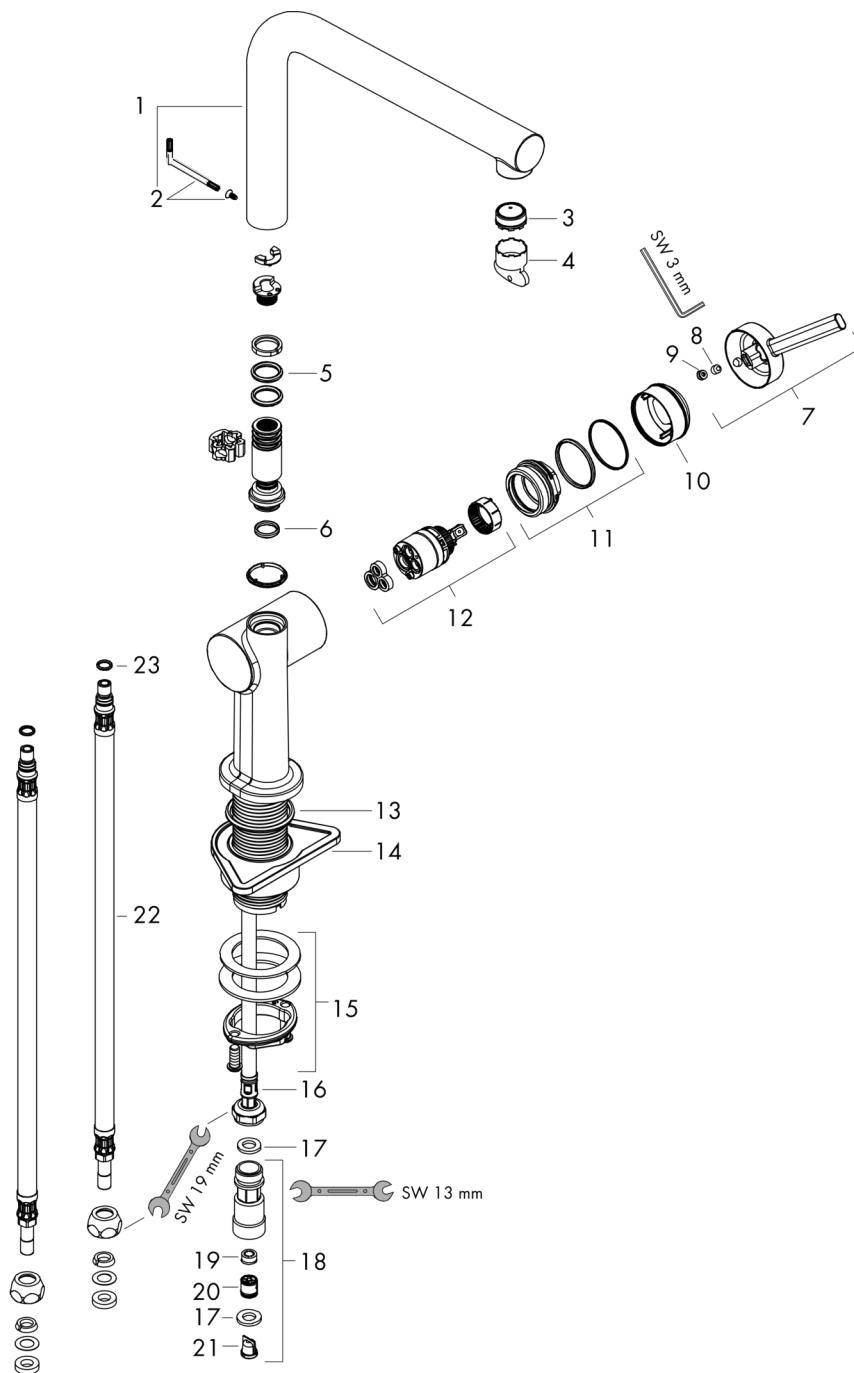

Talis M54

Einhebel-Küchenmischer 270, Niederdruck, 1jet
 Oberfläche: **Matt Black** Artikelnummer: **72859670**

Beschreibung

Merkmale

- für offene Warmwasserbereiter
- ComfortZone 270
- L-Auslauf
- Schwenkbereich einstellbar in 4 Stufen auf 60°, 110°, 150° oder 360°
- Laminarstrahl
- Maximale Durchflussmenge bei 3 bar: 5 l/min
- Keramikmischsystem
- G 3/8-Anschlusschläuche
- Temperaturbegrenzung einstellbar
- Rückflussverhinderer integriert
- Geräuschgruppe: I
- Hahnlochbohrung mit 35 mm erforderlich
- P-IX 38600/I

Artikeldetails

Preis exkl. MwSt.

368.00 CHF

Technologie

Produktabbildung

Maßzeichnung

Talis M54
Einhebel-Küchenmischer 270, Niederdruck, 1jet
 Oberfläche: **Matt Black** Artikelnummer: **72859670**

Explosionszeichnung

Baujahr: >05/23

Talis M54

Einhebel-Küchenmischer 270, Niederdruck, 1jet
 Oberfläche: **Matt Black** Artikelnummer: **72859670**

Ersatzteilliste

Baujahr: >05/23

Pos.	Beschreibung	Artikelnummer	Preis	VE
1	Auslauf kpl.	93758670	154.60 CHF	1
2	Schraube	94319000	18.80 CHF	1
3	Strahlformer	94870000	45.85 CHF	1
4	Serviceschlüssel	93750000	8.65 CHF	1
5	O-Ring 14x2,5	98189000	3.25 CHF	1
6	O-Ring 12x2	98214000	3.25 CHF	1
7	Griff	93736670	55.45 CHF	1
8	Madenschraube M5x5	98446000	3.25 CHF	1
9	Griffstopfen	93735610	8.65 CHF	1
10	Kappe	93737670	55.45 CHF	1
11	Mutter	93738000	45.85 CHF	1
12	Kartusche kpl.	93760000	88.55 CHF	1
13	O-Ring 36x3	98052000	3.25 CHF	1
14	Überwurfmutter	97532000	45.85 CHF	1
15	Schaftbefestigung kpl. (Ø 34)	95049000	14.25 CHF	1
16	Anschlussschlauch 900 mm M8x0,75 G3/8	93746000	36.95 CHF	1
17	Dichtungsset	95581000	5.40 CHF	1
18	Rückflußverhindererpatrone	95051000	58.70 CHF	1
19	Durchflussbegrenzer / Rückflußverhinderer	95363000	28.95 CHF	1
20	Rückflußverhinderer DW 10	96456000	8.65 CHF	1
21	Siebichtung	95291000	11.90 CHF	1
22	Anschlussschlauch 900 mm M8x0,75 8 mm	95693000	28.95 CHF	1
23	O-Ring 7x1,5	98422000	3.25 CHF	1