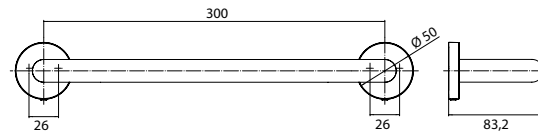

## PRODUKTINFORMATION

Wannengriff, 300 mm schwarz

Art.-Nr.4370 133 30

nicht klebbar