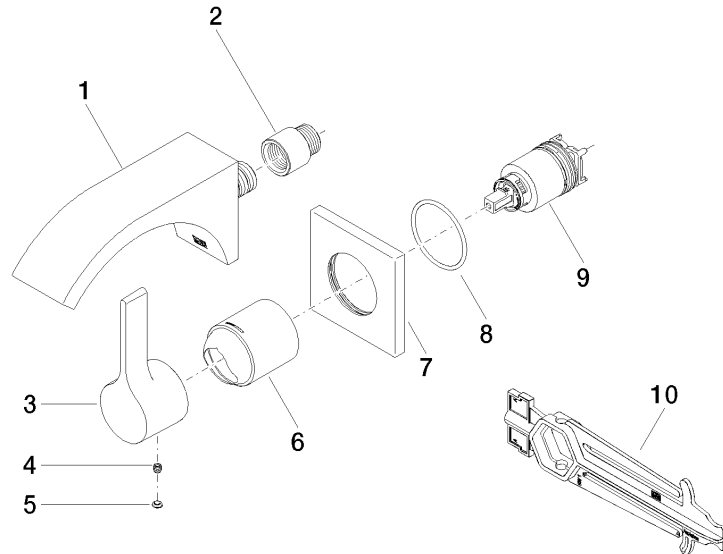

36 860 811

Ersatzteilstückliste

Nr.	Artikelnummer	Benennung	Verbaumenge	Lieferzeit
3	09 20 80 021-28	Griff Hebel 45 x 39 x 116 mm - Messing gebürstet (23kt Gold)	1,00	20
6	09 11 02 288-28	Haube Ø 45 x 55 mm - Messing gebürstet (23kt Gold)	1,00	20
10	90 30 09 064 00 90	Montageschlüssel für Kartuschenmutter -	1,00	2
8	90 14 10 049 00 90	O-Ring 45,69 x 2,62 mm -	1,00	2
9	90 15 05 064 01 90	EHM Kartusche mit Adapterplatte inkl. Montageschlüssel Ø 35 mm x 58,6 mm -	1,00	2
7	09 27 78 039-28	Rosette 80 x 80 x 9 x Ø 45,7 mm - Messing gebürstet (23kt Gold)	1,00	20
2	09 24 03 072 10 90	Verlängerung 1/2" x 20 mm -	1,00	2
4	90 31 11 030 00 90	Befestigung Gewindestift mit Innensechskant mit Ringschneide M5 x 5 mm -	1,00	2
1	13 800 811-28	CYO Waschtisch-Wand-Auslauf ohne Ablaufgarnitur - Messing gebürstet (23kt Gold)	1,00	20
5	90 31 20 087 00-28	Abdeckung Ø 7 x 2,1 mm - Messing gebürstet (23kt Gold)	1,00	20