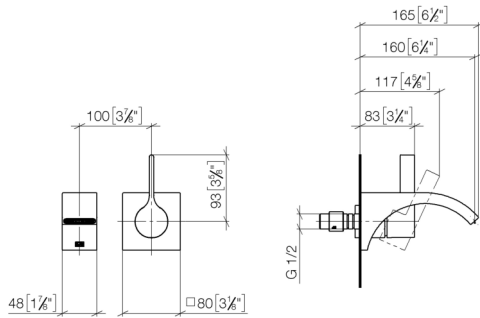

CYO Waschtisch-Wand-Einhandbatterie ohne Ablaufgarnitur - Messing gebürstet (23kt Gold)

CYO

36 860 811

- Ausladung 160 mm
- starrer Auslauf
- rechteckiger luftangereicherter Strahl
- Bohrungsdurchmesser Auslauf 37 mm
- Bohrungsdurchmesser Einhandbatterie 57 mm
- Rosette für Mischer 80 x 80 mm
- Durchfluss max. 4,5 l/min
- bleifrei
- Dieses Produkt leistet einen Beitrag zur Erfüllung der Vorgaben von nachhaltigen Gebäudezertifizierungen, z.B. LEED®, BREEAM®, DGNB

- UP-Wand-Einhandbatterie -** 35 860 970 90
- Min. Einbautiefe 80 mm
 - Max. Einbautiefe 95 mm
 - Positionierung des Mixers oben, links oder rechts vom Auslauf möglich.

**CYO Waschtisch-Wand-Einhandbatterie ohne Ablaufgarnitur - Messing
gebürstet (23kt Gold)**

CYO

36 860 811
mm [inches]

Durchflussdiagramm

Codes & Standards

DIN 4109 ISO 3822 NSF372 NSF61

Scottish Water UK Water Supply Ü-Zeichen
Byelaws Regulations

CYO Waschtisch-Wand-Einhandbatterie ohne Ablaufgarnitur - Messing
gebürstet (23kt Gold)

Nr.	Artikelnummer	Benennung	Verbaumenge	Lieferzeit
3	09 20 80 021-28	Griff Hebel 45 x 39 x 116 mm - Messing gebürstet (23kt Gold)	1,00	20
6	09 11 02 288-28	Haube Ø 45 x 55 mm - Messing gebürstet (23kt Gold)	1,00	20
10	90 30 09 064 00 90	Montageschlüssel für Kartuschenmutter -	1,00	2
8	90 14 10 049 00 90	O-Ring 45,69 x 2,62 mm -	1,00	2
9	90 15 05 064 01 90	EHM Kartusche mit Adapterplatte inkl. Montageschlüssel Ø 35 mm x 58,6 mm -	1,00	2
7	09 27 78 039-28	Rosette 80 x 80 x 9 x Ø 45,7 mm - Messing gebürstet (23kt Gold)	1,00	20
2	09 24 03 072 10 90	Verlängerung 1/2" x 20 mm -	1,00	2
4	90 31 11 030 00 90	Befestigung Gewindestift mit Innensechskant mit Ringschneide M5 x 5 mm -	1,00	2
1	13 800 811-28	CYO Waschtisch-Wand-Auslauf ohne Ablaufgarnitur - Messing gebürstet (23kt Gold)	1,00	20
5	90 31 20 087 00-28	Abdeckung Ø 7 x 2,1 mm - Messing gebürstet (23kt Gold)	1,00	20