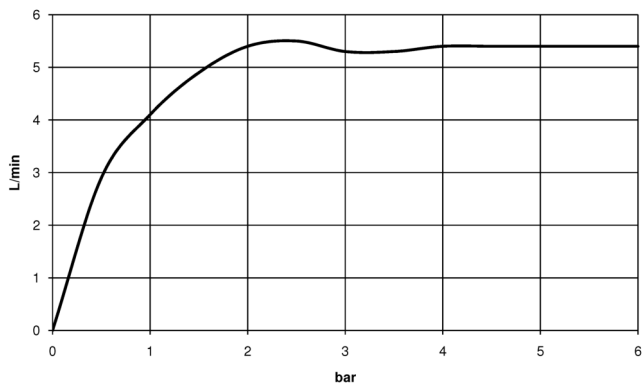

Durchflussdiagramm

Codes & Standards

DIN 4109   ISO 3822   NSF372   NSF61

Scottish Water   UK Water Supply   Ü-Zeichen
Byelaws   Regulations