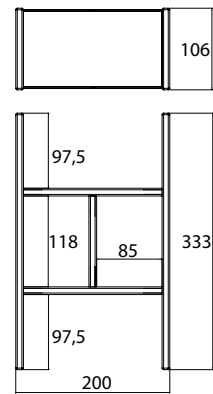

## PRODUKTINFORMATION

Ordnungssystem für Waschtisch-Unterschranke 9583 274 23 und 9583 275 23, 200 x 106 x 333 mm  
(BxHxT) nussbaum

Art.-Nr.9583 510 23