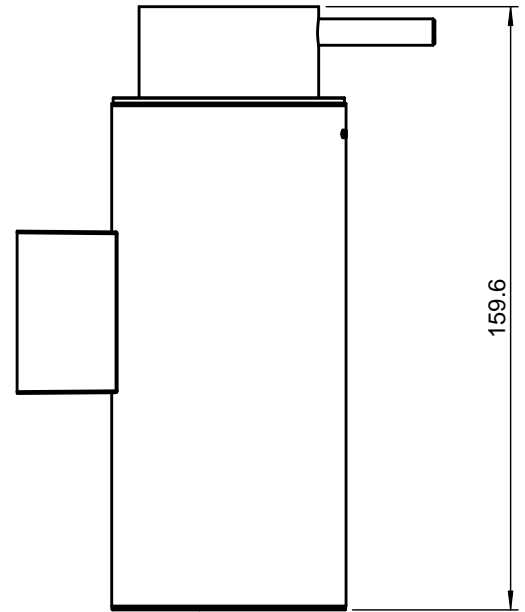

# COSMIC

LOGIC	Ref.	2260204EW	
WALL SOAP DISPENSER	SCALE	<b>1:2</b>	DIMENSION-MM
Este plano es propiedad de Industrias Cosmic, S.A., en términos legales no puede ser publicado ni reproducido sin su autorización escrita. This drawing belongs to Industrias Cosmic S.A. In legal terms, it may neither be published nor reproduced without its written authorisation.			