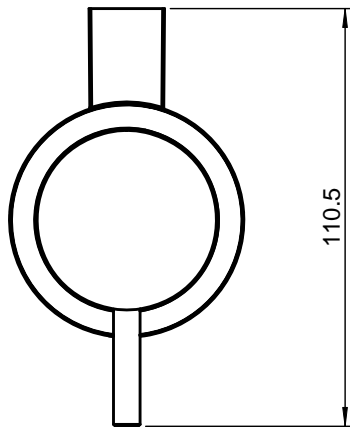

# COSMIC

LOGIC	Ref.	2260204EW	
WALL SOAP DISPENSER	SCALE	<b>1:2</b>	DIMENSION-MM
Este plano es propiedad de Industrias Cosmic, S.A., en términos legales no puede ser publicado ni reproducido sin su autorización escrita. This drawing belongs to Industrias Cosmic S.A. In legal terms, it may neither be published nor reproduced without its written authorisation.			