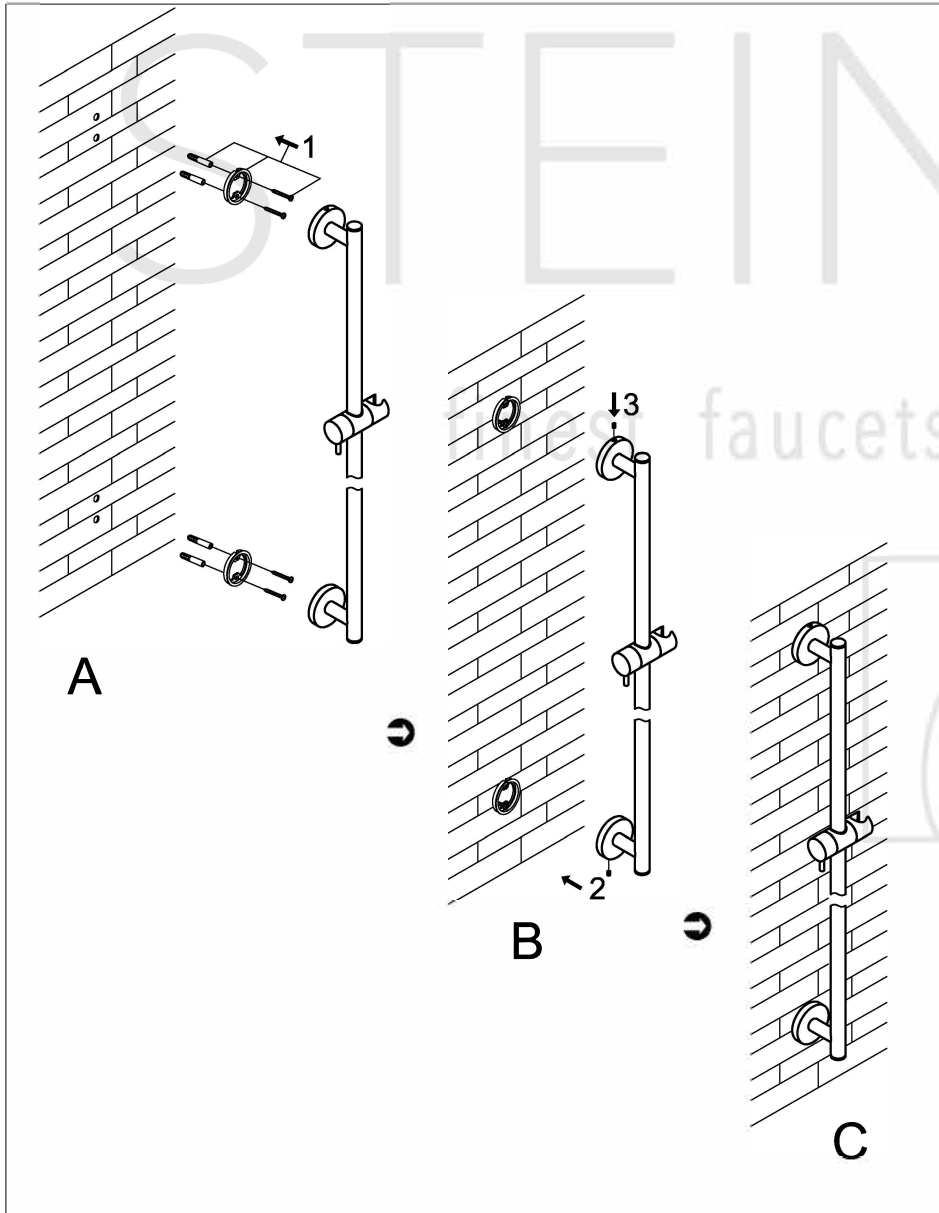

STEINBERG

Brausegarnitur

Art.Nr.100 1601 W

Installation

Technische Zeichnung

Explosionszeichnung