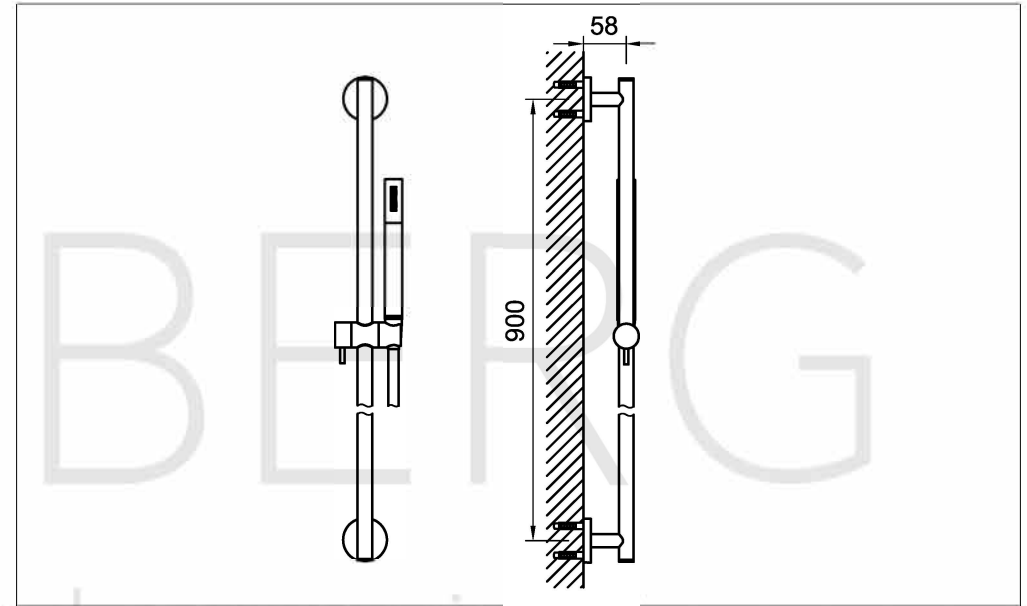

STEINBERG

Brausegarnitur

Art.Nr.100 1601 W

Installation

Technische Zeichnung

Explosionszeichnung