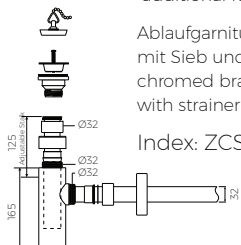

CORNEA 90 R

MÖBELWASCHTISCH/ UNTERBAUWASCHTISCH
VANITY / INSET WASHBASIN

Rechts / Right Index: W/R-125-902-390-M-00-00

- Installationstyp / Recommended mounting method:
 - Möbelwaschtisch / Vanity
 - Unterbauwaschtisch / Inset
- Passend für Armaturen / Suitable with kind of faucets:
 - Wandarmatur / Wall mounted
 - Waschtischarmatur / Countertop
- Mit oder ohne Armaturloch / With or without tap hole
- Mit oder ohne Überlauf / With or without overflow
- Mit Platte / With waste cover
- Es gibt die Möglichkeit den Abfluss mit dem ZCCN Set zu schliessen
Use ZCCN syphon to stop water draining
- Material / Material:
 - MARMOLIT®
- Gewicht / Weight : 13,3 kg

LÄNGE	BREITE	HÖHE
LENGHT	WIDTH	HEIGHT
902	390	117

DIESES PRODUKT IST KOMBINIERBAR MIT: / PRODUCT COMPATIBLE WITH:

*gegen Aufpreis /
additional fees apply

Ablaufgarnitur PCV
mit Sieb und Gummistöpsel
PVC trap set
with strainer and rubber plug

Index: ZPS*

*gegen Aufpreis /
additional fees apply

Ablaufgarnitur - Messing verchromt
mit Sieb und Gummistöpsel
chromed brass trap set
with strainer and rubber plug

Index: ZCS*

*gegen Aufpreis /
additional fees apply

Ablaufgarnitur PCV
Schafventil "pop down" - chrom
PVC trap set with
chromed „pop down“ waste trigger

Index: ZCCN*