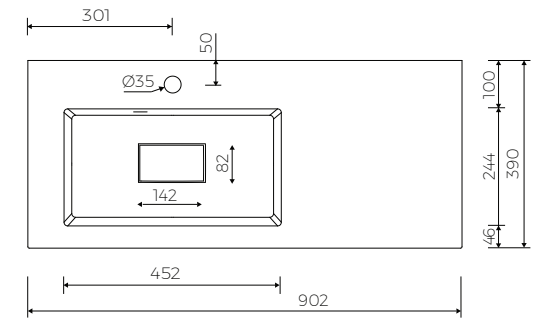

CORNEA 90 R

MÖBELWASCHTISCH/ UNTERBAUWASCHTISCH
VANITY / INSET WASHBASIN

Rechts / Right Index: W/R-125-902-390-M-00-00

- Installationstyp / Recommended mounting method:
 - Möbelwaschtisch / Vanity
 - Unterbauwaschtisch / Inset
- Passend für Armaturen / Suitable with kind of faucets:
 - Wandarmatur / Wall mounted
 - Waschtischarmatur / Countertop
- Mit oder ohne Armaturloch / With or without tap hole
- Mit oder ohne Überlauf / With or without overflow
- Mit Platte / With waste cover
- Es gibt die Möglichkeit den Abfluss mit dem ZCCN Set zu schliessen
Use ZCCN syphon to stop water draining
- Material / Material:
 - MARMOLIT®
- Gewicht / Weight : 13,3 kg

LÄNGE	BREITE	HÖHE
LENGHT	WIDTH	HEIGHT
902	390	117

DIESES PRODUKT IST KOMBINIERBAR MIT: / PRODUCT COMPATIBLE WITH:

*gegen Aufpreis /
additional fees apply

Ablaufgarnitur PCV
mit Sieb und Gummistöpsel
PVC trap set
with strainer and rubber plug