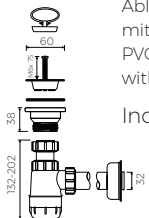

CORNEA 90 R

MÖBELWASCHTISCH/ UNTERBAUWASCHTISCH
VANITY / INSET WASHBASIN

Rechts / Right Index: W/R-125-902-390-M-00-00

- Installationstyp / Recommended mounting method:
 - Möbelwaschtisch / Vanity
 - Unterbauwaschtisch / Inset
- Passend für Armaturen / Suitable with kind of faucets:
 - Wandarmatur / Wall mounted
 - Waschtischarmatur / Countertop
- Mit oder ohne Armaturloch / With or without tap hole
- Mit oder ohne Überlauf / With or without overflow
- Mit Platte / With waste cover
- Es gibt die Möglichkeit den Abfluss mit dem ZCCN Set zu schliessen
Use ZCCN syphon to stop water draining
- Material / Material:
 - MARMOLIT®
- Gewicht / Weight : 13,3 kg

LÄNGE	BREITE	HÖHE
LENGHT	WIDTH	HEIGHT
902	390	117

DIESES PRODUKT IST KOMBINIERBAR MIT: / PRODUCT COMPATIBLE WITH:

*gegen Aufpreis /
additional fees apply

Ablaufgarnitur PCV
mit Sieb und Gummistöpsel
PVC trap set
with strainer and rubber plug

Index: ZPS*

*gegen Aufpreis /
additional fees apply

Ablaufgarnitur - Messing verchromt
mit Sieb und Gummistöpsel
chromed brass trap set
with strainer and rubber plug

Index: ZCS*

*gegen Aufpreis /
additional fees apply