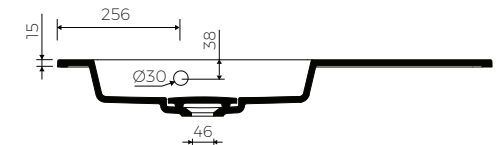

CORNEA 90 R

MÖBELWASCHTISCH/ UNTERBAUWASCHTISCH
VANITY / INSET WASHBASIN

Rechts / Right Index: W/R-125-902-390-M-00-00

- Installationstyp / Recommended mounting method:
 - Möbelwaschtisch / Vanity
 - Unterbauwaschtisch / Inset
- Passend für Armaturen / Suitable with kind of faucets:
 - Wandarmatur / Wall mounted
 - Waschtischarmatur / Countertop
- Mit oder ohne Armaturloch / With or without tap hole
- Mit oder ohne Überlauf / With or without overflow
- Mit Platte / With waste cover
- Es gibt die Möglichkeit den Abfluss mit dem ZCCN Set zu schliessen
Use ZCCN syphon to stop water draining
- Material / Material:
 - MARMOLIT®
- Gewicht / Weight : 13,3 kg

LÄNGE	BREITE	HÖHE
LENGHT	WIDTH	HEIGHT
902	390	117

DIESES PRODUKT IST KOMBINIERBAR MIT: / PRODUCT COMPATIBLE WITH:

*gegen Aufpreis /
additional fees apply

Ablaufgarnitur PCV
mit Sieb und Gummistöpsel
PVC trap set
with strainer and rubber plug

Index: ZPS*

*gegen Aufpreis /
additional fees apply

Ablaufgarnitur - Messing verchromt
mit Sieb und Gummistöpsel
chromed brass trap set
with strainer and rubber plug

Index: ZCS*

*gegen Aufpreis /
additional fees apply