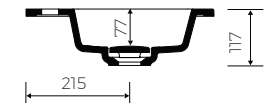

CORNEA 90 R

MÖBELWASCHTISCH/ UNTERBAUWASCHTISCH
VANITY / INSET WASHBASIN

Rechts / Right Index: W/R-125-902-390-M-00-00

- Installationstyp / Recommended mounting method:
 - Möbelwaschtisch / Vanity
 - Unterbauwaschtisch / Inset
- Passend für Armaturen / Suitable with kind of faucets:
 - Wandarmatur / Wall mounted
 - Waschtischarmatur / Countertop
- Mit oder ohne Armaturloch / With or without tap hole
- Mit oder ohne Überlauf / With or without overflow
- Mit Platte / With waste cover
- Es gibt die Möglichkeit den Abfluss mit dem ZCCN Set zu schliessen
Use ZCCN syphon to stop water draining
- Material / Material:
 - MARMOLIT®
- Gewicht / Weight : 13,3 kg

LÄNGE	BREITE	HÖHE
LENGHT	WIDTH	HEIGHT
902	390	117

DIESES PRODUKT IST KOMBINIERBAR MIT: / PRODUCT COMPATIBLE WITH:

*gegen Aufpreis /
additional fees apply

Ablaufgarnitur PCV
mit Sieb und Gummistöpsel
PVC trap set
with strainer and rubber plug