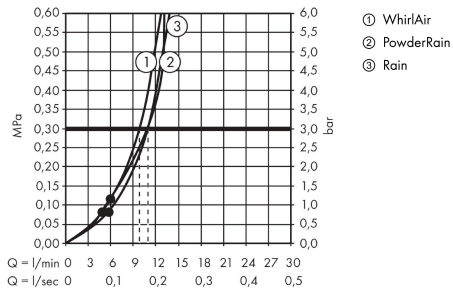

### Merkmale

- besteht aus: Handbrause, Brausestange, Brauseschlauch, Handbrausehalterung, Seifenschale
- Brausekopfgröße: 125 mm
- Strahlart: PowderRain, Rain, Whirl
- komfortable Strahlartenumstellung durch Select-Taste
- Neigungswinkel um 90° verstellbar, Handbrausehalterung schwenkt nach links und rechts sowie oben und unten
- maximale Durchflussmenge bei 3 bar: 11 l/min
- Mindestfließdruck: 1 bar
- Wandbefestigung: Schraubbefestigung
- Wandstützen aus Kunststoff
- Profil Brausestange: rund
- Brausestangendurchmesser: 22 mm
- Bohrabstand 915 mm
- brauseseitiger Drehwirbel gegen lästiges Verdrehen des Brauseschlauches

## Produktabbildung

## Maßzeichnung

**Raindance Select S**  
**Brauseset 120 3jet PowderRain mit Brausestange 90 cm**  
 Oberfläche: Chrom Artikelnummer: 27667000

**Durchflussdiagramm**

Die Verbrauchswerte wurden praxisnah mit den dazugehörigen Armaturen (Thermostat/Mischer/Unterputzventil) gemessen.