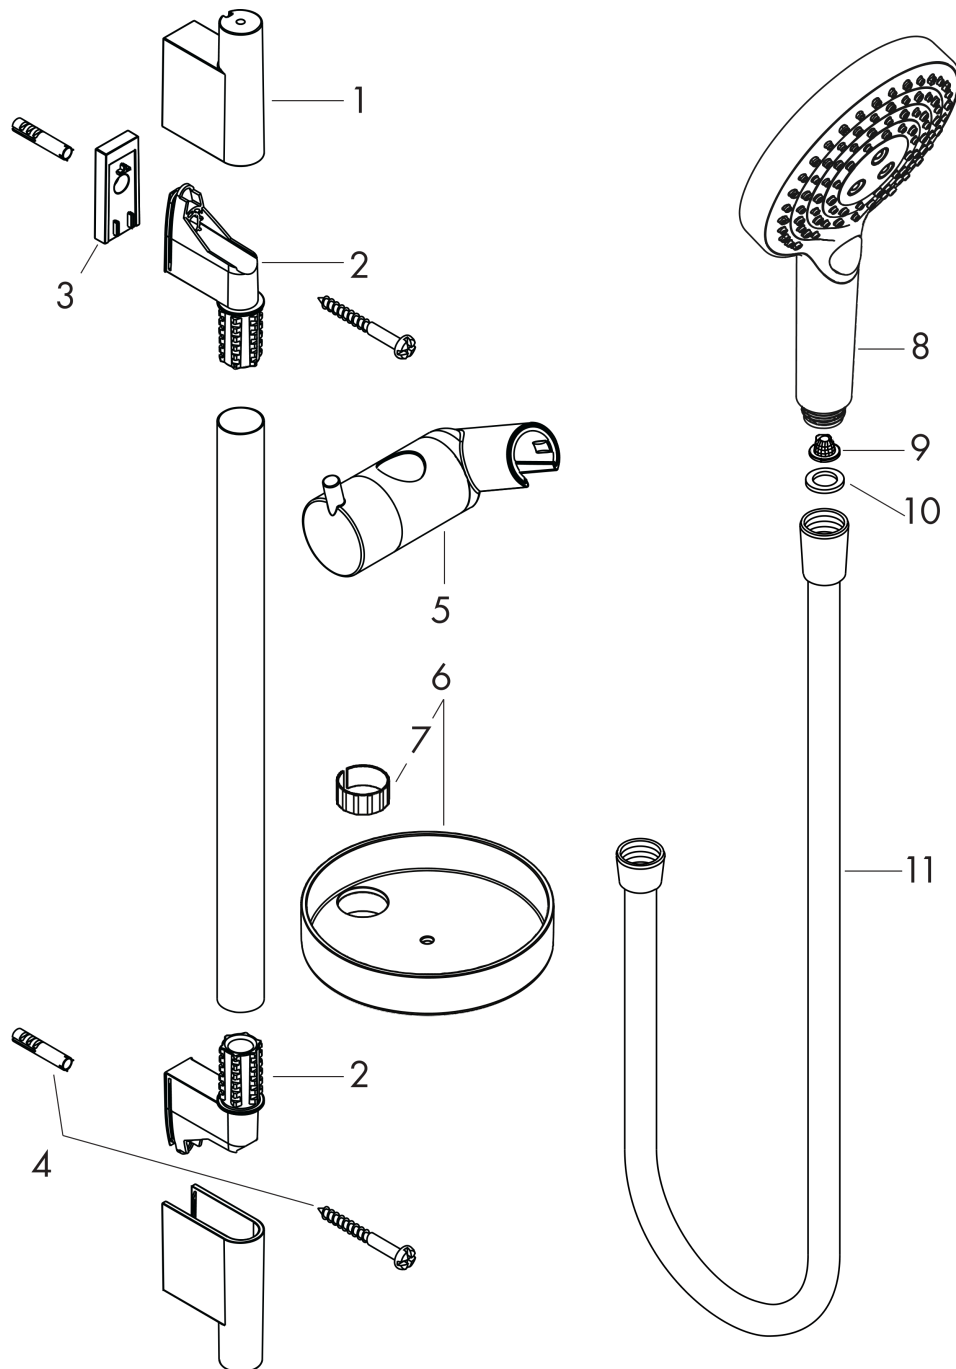

### Merkmale

- besteht aus: Handbrause, Brausestange, Brauseschlauch, Handbrausehalterung, Seifenschale
- Brausekopfgröße: 125 mm
- Strahlart: PowderRain, Rain, Whirl
- komfortable Strahlartenumstellung durch Select-Taste
- Neigungswinkel um 90° verstellbar, Handbrausehalterung schwenkt nach links und rechts sowie oben und unten
- maximale Durchflussmenge bei 3 bar: 11 l/min
- Mindestfließdruck: 1 bar
- Wandbefestigung: Schraubbefestigung
- Wandstützen aus Kunststoff
- Profil Brausestange: rund
- Brausestangendurchmesser: 22 mm
- Bohrabstand 915 mm
- brauseseitiger Drehwirbel gegen lästiges Verdrehen des Brauseschlauches

**Raindance Select S**  
**Brauseset 120 3jet PowderRain mit Brausestange 90 cm**  
 Oberfläche: **Chrom** Artikelnummer: **27667000**

Einbaubeispiel

**Raindance Select S**  
**Brauseset 120 3jet PowderRain mit Brausestange 90 cm**  
 Oberfläche: **Chrom** Artikelnummer: **27667000**

Explosionszeichnung

Baujahr: >04/18

**Raindance Select S**  
**Brauset 120 3jet PowderRain mit Brausestange 90 cm**  
 Oberfläche: **Chrom** Artikelnummer: **27667000**

## Ersatzteilliste

Baujahr: >04/18

Pos.	Beschreibung	Artikelnummer	PG	VE
1	Abdeckung	97709000	9	1
2	Wandstütze	96275000	3	1
3	Fliesenausgleichsscheibe 7 mm	97450000	98	1
4	Befestigungsteile	96179000	4	1
5	Schieber kompl.	97651000	13	1
6	Ablage Casetta'S	28679000	98	1
7	Schellen zu Casetta, Ø 22 mm	98717000	1	1
8	Handbrause	26014000	98	1
9	Siebichtung	94246000	1	1
10	Dichtung	98058000	1	1
11	Brauseschlauch Isiflex'B 1,60 m	28276000	98	1