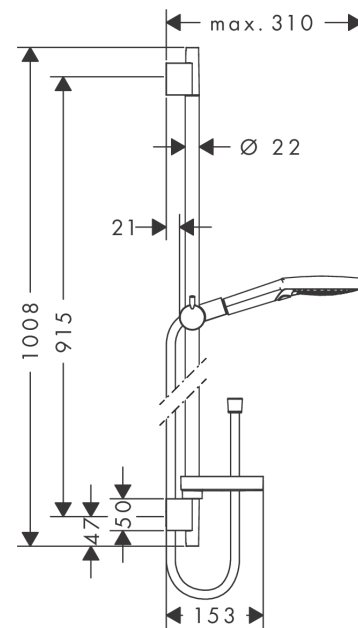

### Merkmale

- besteht aus: Handbrause, Brausestange, Brauseschlauch, Handbrausehalterung, Seifenschale
- Brausekopfgröße: 125 mm
- Strahlart: PowderRain, Rain, Whirl
- komfortable Strahlartenumstellung durch Select-Taste
- Neigungswinkel um 90° verstellbar, Handbrausehalterung schwenkt nach links und rechts sowie oben und unten
- maximale Durchflussmenge bei 3 bar: 11 l/min
- Mindestfließdruck: 1 bar
- Wandbefestigung: Schraubbefestigung
- Wandstützen aus Kunststoff
- Profil Brausestange: rund
- Brausestangendurchmesser: 22 mm
- Bohrabstand 915 mm
- brauseseitiger Drehwirbel gegen lästiges Verdrehen des Brauseschlauches

## Produktabbildung

## Maßzeichnung

**Raindance Select S**  
**Brauseset 120 3jet PowderRain mit Brausestange 90 cm**  
 Oberfläche: Chrom Artikelnummer: 27667000

**Durchflussdiagramm**

Die Verbrauchswerte wurden praxisnah mit den dazugehörigen Armaturen (Thermostat/Mischer/Unterputzventil) gemessen.

## Ersatzteilliste

Baujahr: >04/18

Pos.	Beschreibung	Artikelnummer	PG	VE
1	Abdeckung	97709000	9	1
2	Wandstütze	96275000	3	1
3	Fliesenausgleichsscheibe 7 mm	97450000	98	1
4	Befestigungsteile	96179000	4	1
5	Schieber kompl.	97651000	13	1
6	Ablage Casetta'S	28679000	98	1
7	Schellen zu Casetta, Ø 22 mm	98717000	1	1
8	Handbrause	26014000	98	1
9	Siebichtung	94246000	1	1
10	Dichtung	98058000	1	1
11	Brauseschlauch Isiflex'B 1,60 m	28276000	98	1