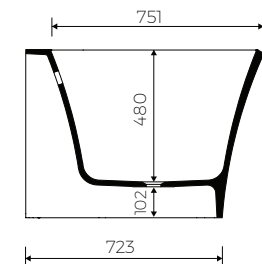

CRISTAL

VORWAND BADEWANNE
BACK TO WALL BATHTUB

Index: B-016-1645-875-M-00-00

- Installationstyp / Recommended mounting method:
- Vorwand / Back to wall
- Passend für Armaturen / Suitable with kind of faucets:
- Wandarmatur / Wall mounted
- Waschtischarmatur / Countertop
- Freistehende Armatur / Floor mounted standing
Achtung/Die Badewanne eignet sich nicht zum nachfüllen durch den Überlauf
Note! The bathtub is not suitable for overflow bath fillers
- Mit oder ohne Armaturloch / With or without tap hole
- Mit oder ohne Überlauf / With or without overflow
- Material / Material:
- MARMOLIT®
- Bei der Anwendung von Siphon in höhe weniger als 98 mm keine Vertiefung im Fußboden notwendig / If the syphon height is less than 98 mm drilling below the floor surface is not required

Gewicht / Weight : 153 kg
Gewicht mit Wasser / Weight with water : 361 kg

LÄNGE LENGHT	BREITE WIDTH	HÖHE HEIGHT
1645	875	600

DIESES PRODUKT IST KOMBINIERBAR MIT: / PRODUCT COMPATIBLE WITH:

im Set / set included
Ablaufgarnitur ohne Überlauf
Schaftventil „Klick Klack“ - chrom/weiß
PVC trap set
with chromed/white* waste and „Click Clack“ trigger
Index: SBK/SBKW*
*gegen Aufpreis /
additional fees apply

Bereich der Armatur-Anbohrungen /
space suitable for tap holes drilling