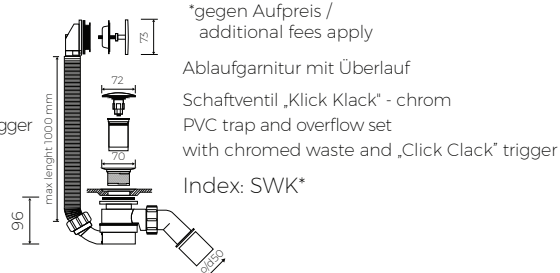

CRISTAL

VORWAND BADEWANNE
BACK TO WALL BATHTUB

Index: B-016-1645-875-M-00-00

- Installationstyp / Recommended mounting method:
- Vorwand / Back to wall
- Passend für Armaturen / Suitable with kind of faucets:
- Wandarmatur / Wall mounted
- Waschtischarmatur / Countertop
- Freistehende Armatur / Floor mounted standing
Achtung/Die Badewanne eignet sich nicht zum nachfüllen durch den Überlauf
Note! The bathtub is not suitable for overflow bath fillers
- Mit oder ohne Armaturloch / With or without tap hole
- Mit oder ohne Überlauf / With or without overflow
- Material / Material:
- MARMOLIT®
- Bei der Anwendung von Siphon in höhe weniger als 98 mm keine Vertiefung im Fußboden notwendig / If the syphon height is less than 98 mm drilling below the floor surface is not required

Gewicht / Weight : 153 kg
Gewicht mit Wasser / Weight with water : 361 kg

LÄNGE LENGHT	BREITE WIDTH	HÖHE HEIGHT
1645	875	600

DIESES PRODUKT IST KOMBINIERBAR MIT: / PRODUCT COMPATIBLE WITH:

im Set / set included
Ablaufgarnitur ohne Überlauf
Schaftventil „Klick Klack“ - chrom/weiß
PVC trap set
with chromed/white* waste and „Click Clack“ trigger
Index: SBK/SBKW*
*gegen Aufpreis /
additional fees apply

*gegen Aufpreis /
additional fees apply
Ablaufgarnitur mit Überlauf
Schaftventil „Klick Klack“ - chrom
PVC trap and overflow set
with chromed waste and „Click Clack“ trigger
Index: SWK*

*gegen Aufpreis /
additional fees apply
Ab- und Überlaufgarnitur Automat PCV
Schaftventil „pop up“ - chrom
PVC automatic overflow set
with chromed pop-up trigger
Index: SWA*

Bereich der Armatur-Anbohrungen /
space suitable for tap holes drilling