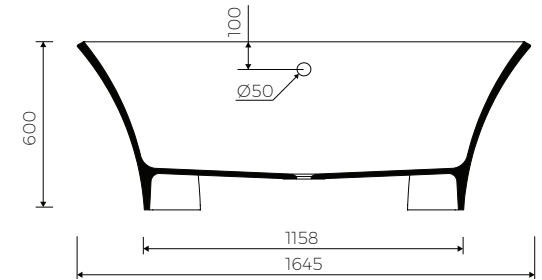

CRISTAL

VORWAND BADEWANNE
BACK TO WALL BATHTUB

Index: B-016-1645-875-M-00-00

- Installationstyp / Recommended mounting method:
- Vorwand / Back to wall
- Passend für Armaturen / Suitable with kind of faucets:
- Wandarmatur / Wall mounted
- Waschtischarmatur / Countertop
- Freistehende Armatur / Floor mounted standing
Achtung/Die Badewanne eignet sich nicht zum nachfüllen durch den Überlauf
Note! The bathtub is not suitable for overflow bath fillers
- Mit oder ohne Armaturloch / With or without tap hole
- Mit oder ohne Überlauf / With or without overflow
- Material / Material:
- MARMOLIT®
- Bei der Anwendung von Siphon in höhe weniger als 98 mm keine Vertiefung im Fußboden notwendig / If the syphon height is less than 98 mm drilling below the floor surface is not required

Gewicht / Weight : 153 kg
Gewicht mit Wasser / Weight with water : 361 kg

LÄNGE LENGHT	BREITE WIDTH	HÖHE HEIGHT
1645	875	600

DIESES PRODUKT IST KOMBINIERBAR MIT: / PRODUCT COMPATIBLE WITH:

im Set / set included
Ablaufgarnitur ohne Überlauf
Schaftventil „Klick Klack“ - chrom/weiß
PVC trap set
with chromed/white* waste and „Click Clack“ trigger
Index: SBK/SBKW*
*gegen Aufpreis /
additional fees apply

Bereich der Armatur-Anbohrungen /
space suitable for tap holes drilling