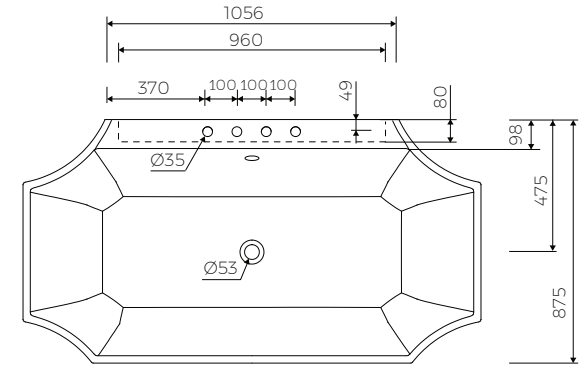

CRISTAL

VORWAND BADEWANNE
BACK TO WALL BATHTUB

Index: B-016-1645-875-M-00-00

- Installationstyp / Recommended mounting method:
- Vorwand / Back to wall
- Passend für Armaturen / Suitable with kind of faucets:
- Wandarmatur / Wall mounted
- Waschtischarmatur / Countertop
- Freistehende Armatur / Floor mounted standing
Achtung/Die Badewanne eignet sich nicht zum nachfüllen durch den Überlauf
Note! The bathtub is not suitable for overflow bath fillers
- Mit oder ohne Armaturloch / With or without tap hole
- Mit oder ohne Überlauf / With or without overflow
- Material / Material:
- MARMOLIT®
- Bei der Anwendung von Siphon in höhe weniger als 98 mm keine Vertiefung im Fußboden notwendig / If the syphon height is less than 98 mm drilling below the floor surface is not required

Gewicht / Weight : 153 kg
Gewicht mit Wasser / Weight with water : 361 kg

LÄNGE LENGHT	BREITE WIDTH	HÖHE HEIGHT
1645	875	600

DIESES PRODUKT IST KOMBINIERBAR MIT: / PRODUCT COMPATIBLE WITH:

im Set / set included
Ablaufgarnitur ohne Überlauf
Schaftventil „Klick Klack“ - chrom/weiß
PVC trap set
with chromed/white* waste and „Click Clack“ trigger
Index: SBK/SBKW*
*gegen Aufpreis /
additional fees apply

Bereich der Armatur-Anbohrungen /
space suitable for tap holes drilling