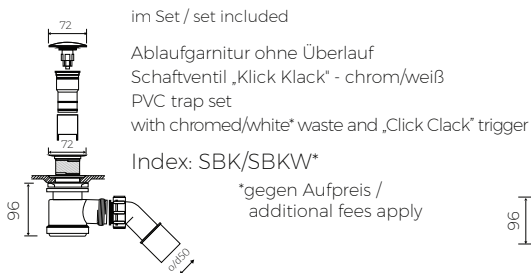

CRISTAL

VORWAND BADEWANNE
BACK TO WALL BATHTUB

Index: B-016-1645-875-M-00-00

- Installationstyp / Recommended mounting method:
- Vorwand / Back to wall
- Passend für Armaturen / Suitable with kind of faucets:
- Wandarmatur / Wall mounted
- Waschtischarmatur / Countertop
- Freistehende Armatur / Floor mounted standing
Achtung/Die Badewanne eignet sich nicht zum nachfüllen durch den Überlauf
Note! The bathtub is not suitable for overflow bath fillers
- Mit oder ohne Armaturloch / With or without tap hole
- Mit oder ohne Überlauf / With or without overflow
- Material / Material:
- MARMOLIT®
- Bei der Anwendung von Siphon in höhe weniger als 98 mm keine Vertiefung im Fußboden notwendig / If the syphon height is less than 98 mm drilling below the floor surface is not required

Gewicht / Weight : 153 kg
Gewicht mit Wasser / Weight with water : 361 kg

LÄNGE LENGHT	BREITE WIDTH	HÖHE HEIGHT
1645	875	600

DIESES PRODUKT IST KOMBINIERBAR MIT: / PRODUCT COMPATIBLE WITH:

im Set / set included
Ablaufgarnitur ohne Überlauf
Schaftventil „Klick Klack“ - chrom/weiß
PVC trap set
with chromed/white* waste and „Click Clack“ trigger
Index: SBK/SBKW*
*gegen Aufpreis /
additional fees apply

*gegen Aufpreis /
additional fees apply
Ablaufgarnitur mit Überlauf
Schaftventil „Klick Klack“ - chrom
PVC trap and overflow set
with chromed waste and „Click Clack“ trigger
Index: SWK*

*gegen Aufpreis /
additional fees apply
Ab- und Überlaufgarnitur Automat PCV
Schaftventil „pop up“ - chrom
PVC automatic overflow set
with chromed pop-up trigger
Index: SWA*

Bereich der Armatur-Anbohrungen /
space suitable for tap holes drilling