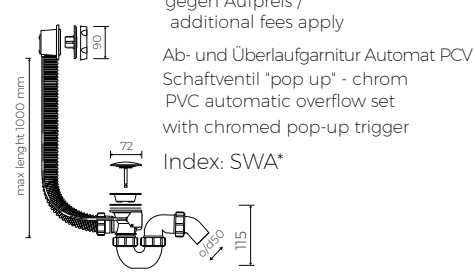

CRISTAL

VORWAND BADEWANNE
BACK TO WALL BATHTUB

Index: B-016-1645-875-M-00-00

- Installationstyp / Recommended mounting method:
- Vorwand / Back to wall
- Passend für Armaturen / Suitable with kind of faucets:
- Wandarmatur / Wall mounted
- Waschtischarmatur / Countertop
- Freistehende Armatur / Floor mounted standing
Achtung/Die Badewanne eignet sich nicht zum nachfüllen durch den Überlauf
Note! The bathtub is not suitable for overflow bath fillers
- Mit oder ohne Armaturloch / With or without tap hole
- Mit oder ohne Überlauf / With or without overflow
- Material / Material:
- MARMOLIT®
- Bei der Anwendung von Siphon in höhe weniger als 98 mm keine Vertiefung im Fußboden notwendig / If the syphon height is less than 98 mm drilling below the floor surface is not required

Gewicht / Weight : 153 kg
Gewicht mit Wasser / Weight with water : 361 kg

LÄNGE LENGHT	BREITE WIDTH	HÖHE HEIGHT
1645	875	600

DIESES PRODUKT IST KOMBINIERBAR MIT: / PRODUCT COMPATIBLE WITH:

im Set / set included
Ablaufgarnitur ohne Überlauf
Schaftventil „Klick Klack“ - chrom/weiß
PVC trap set
with chromed/white* waste and „Click Clack“ trigger
Index: SBK/SBKW*
*gegen Aufpreis /
additional fees apply

*gegen Aufpreis /
additional fees apply
Ablaufgarnitur mit Überlauf
Schaftventil „Klick Klack“ - chrom
PVC trap and overflow set
with chromed waste and „Click Clack“ trigger
Index: SWK*

*gegen Aufpreis /
additional fees apply
Ab- und Überlaufgarnitur Automat PCV
Schaftventil „pop up“ - chrom
PVC automatic overflow set
with chromed pop-up trigger
Index: SWA*

Bereich der Armatur-Anbohrungen /
space suitable for tap holes drilling