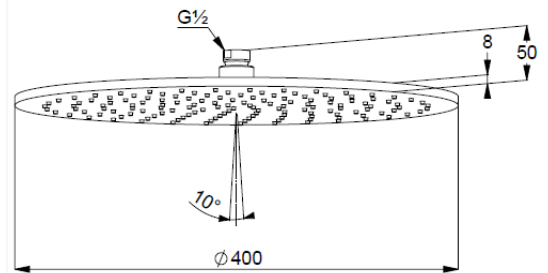

Technische Daten/ Technical Data

KLUDI A-QA
Kopfbrause 1 S
400mm
DN 15

Artikel- Nr.: 6434ON2-00

Oberfläche:
N2 Brushed Gunmetal PVD

Artikeltext
Hersteller KLUDI GmbH & Co. KG
Typ: KLUDI A-QA
Kopfbrause 1 S
400mm
Artikel- Nr.: 6434ON2-00

Kopfbrause 1 S
mit einer Strahlart
mit Kalkschnellreinigung
Durchflussmenge bei 3 bar 23 l/min.
Anschlussgewinde G1/2
mit Kugelgelenk
Ø 400mm
Siebdichtung

Produktabbildung/ Product picture

Maßzeichnung/ Dimensional drawing