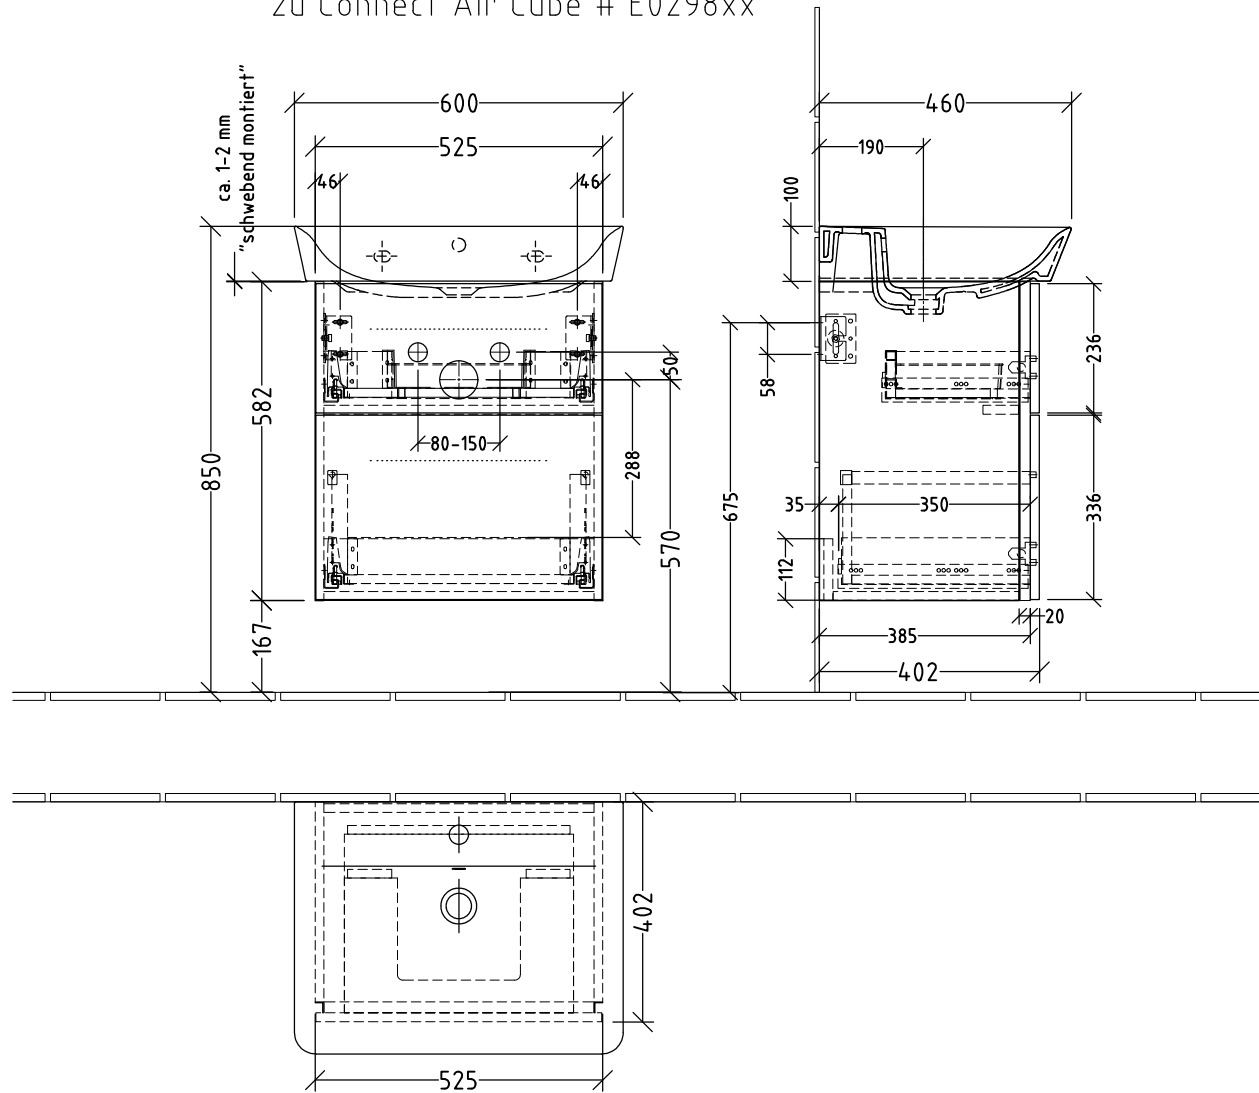

3W648 _____

zu Connect Air Cube # E0298xx

Siphonangaben
vom Hersteller

SANI PA
Villeroy & Boch Group

Montagezeichnung
3way - BR, BS

Zeichner
SKJ
Datum
20.06.2017

Alle Angaben in mm - Technische Änderungen vorbehalten.
Diese Zeichnung ist unser geistiges Eigentum und darf ohne unsere
Genehmigung nicht kopiert oder Dritten zugänglich gemacht werden.