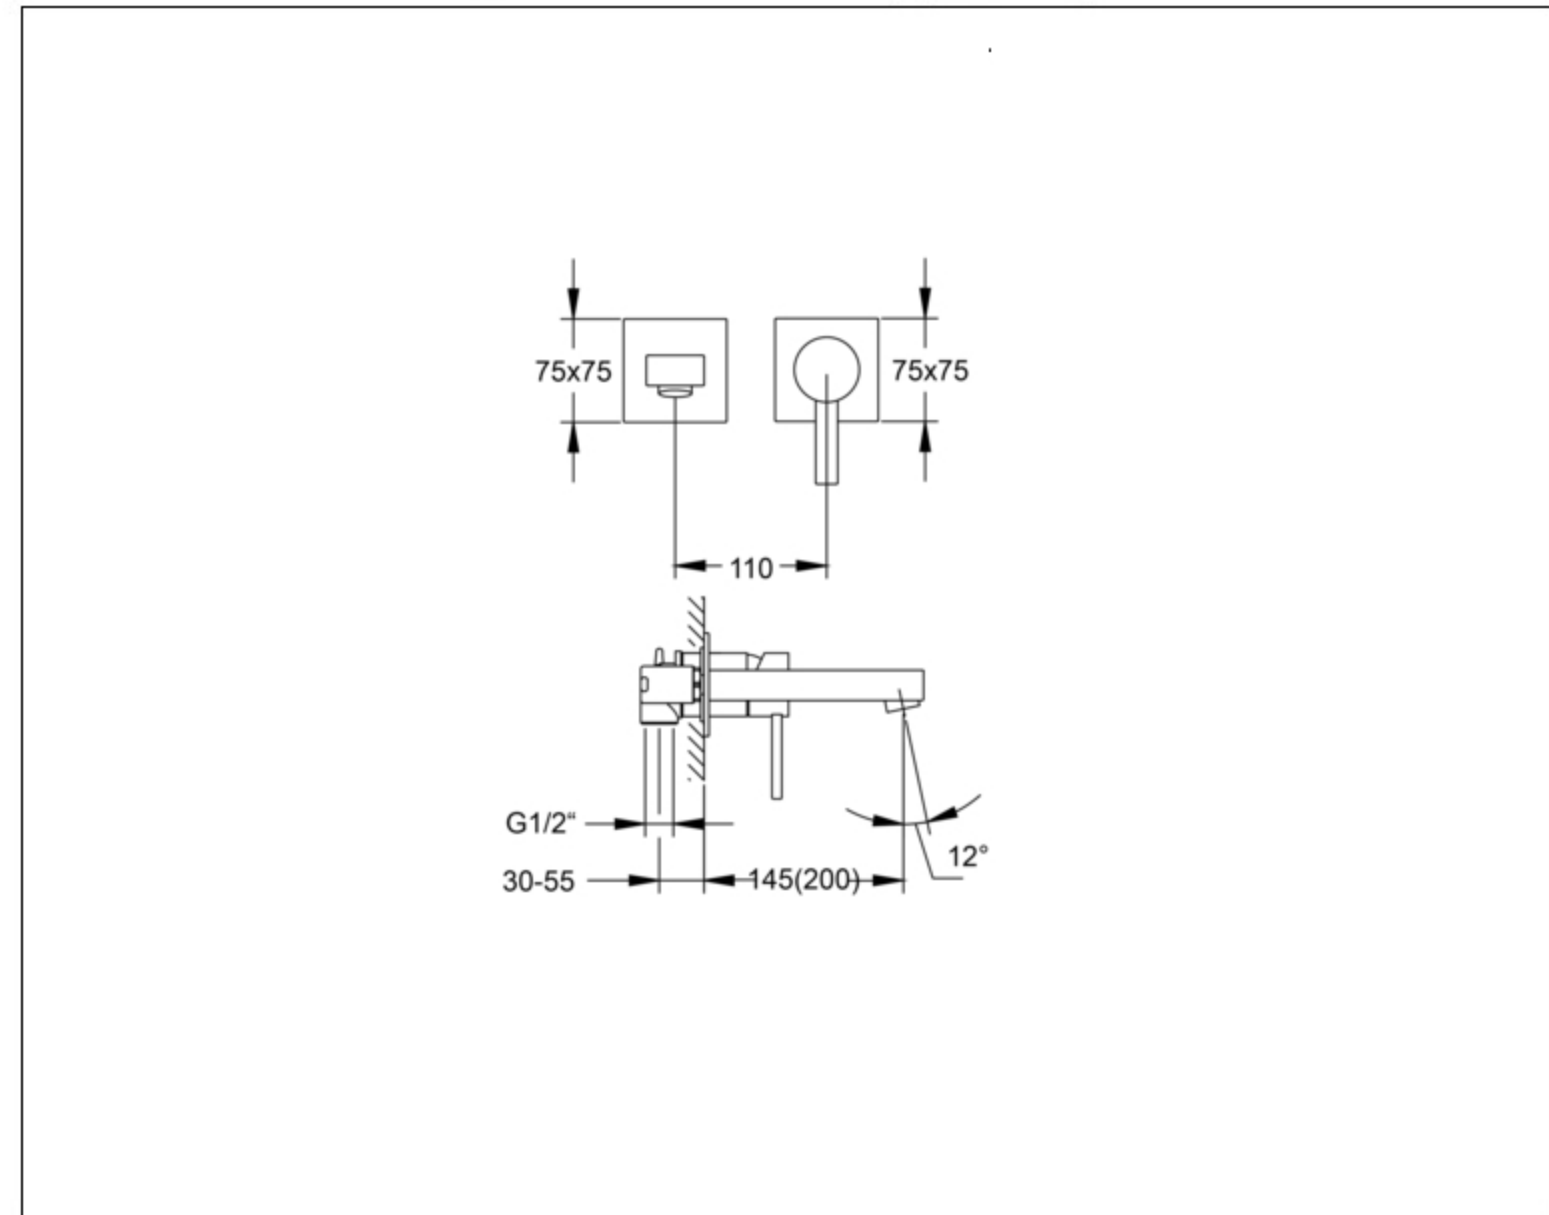

Waschtisch-Einhebelmischbatterie

Art.Nr.120 1801/16

Installation

Technische Zeichnung

Explosionszeichnung