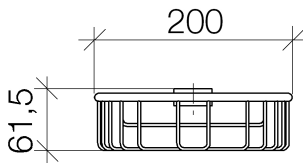

Dusche - Deque

Duschkorb für nachträgliche Rohrmontage - platin

Artikelnummer: 82 290 970-08

- Breite 200 mm
- Höhe 62 mm
- Ausladung 125 mm

platin

Maßzeichnung

Alle Angaben in mm / inch = mm x 0,0394

Dusche - Deque

Duschkorb für nachträgliche Rohrmontage - platin

Artikelnummer: 82 290 970-08

Dusche - Deque

Duschkorb für nachträgliche Rohrmontage - platin

Artikelnummer: 82 290 970-08

Weitere Oberflächenvarianten

chrom

82 290 970-00