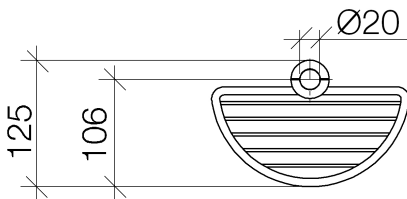

Dusche - Deque

Duschkorb für nachträgliche Rohrmontage - platin

Artikelnummer: 82 290 970-08

- Breite 200 mm
- Höhe 62 mm
- Ausladung 125 mm

platin

Maßzeichnung

Alle Angaben in mm / inch = mm x 0,0394

Dusche - Deque

Duschkorb für nachträgliche Rohrmontage - platin

Artikelnummer: 82 290 970-08

Dusche - Deque

Duschkorb für nachträgliche Rohrmontage - platin

Artikelnummer: 82 290 970-08

Weitere Oberflächenvarianten

chrom

82 290 970-00