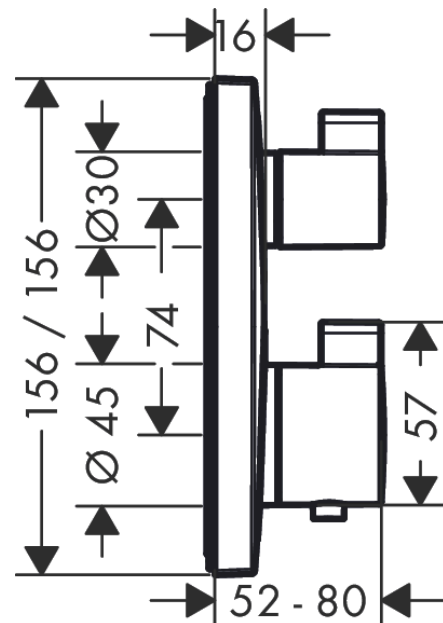

Ecostat Square
Thermostat Unterputz für 2 Verbraucher
 Oberfläche: **Mattweiß** Artikelnummer: **15714700**

Beschreibung

Merkmale

- 2 Verbraucher
- Thermostatkartusche zur Regelung der Temperatur, Ab-/ Umstellventil
- maximale Durchflussmenge bei 3 bar: 29 l/min
- Durchflussmenge oberer Abgang: 28 l/min
- Durchflussmenge unterer Abgang: 25 l/min
- min. Betriebsdruck: 1 bar
- max. Betriebsdruck: 10 bar
- Sicherheitssperre bei 40 °C
- Temperaturbegrenzung einstellbar
- Anschlussart: Grundkörper
- Geräuschgruppe: I
- Durchflussklasse: B
- DVGW NW-6509CS0574
- PA-IX 28385/IBB

Technologie

Designpreise

Zertifikate / Nachhaltigkeit

Produktabbildung

Maßzeichnung

Ecostat Square
Thermostat Unterputz für 2 Verbraucher
 Oberfläche: **Mattweiß** Artikelnummer: **15714700**

Durchflussdiagramm

Ecostat Square
Thermostat Unterputz für 2 Verbraucher
 Oberfläche: **Mattweiß** Artikelnummer: **15714700**

Explosionszeichnung

Baujahr: >07/19

Ecostat Square
Thermostat Unterputz für 2 Verbraucher
 Oberfläche: **Mattweiß** Artikelnummer: **15714700**