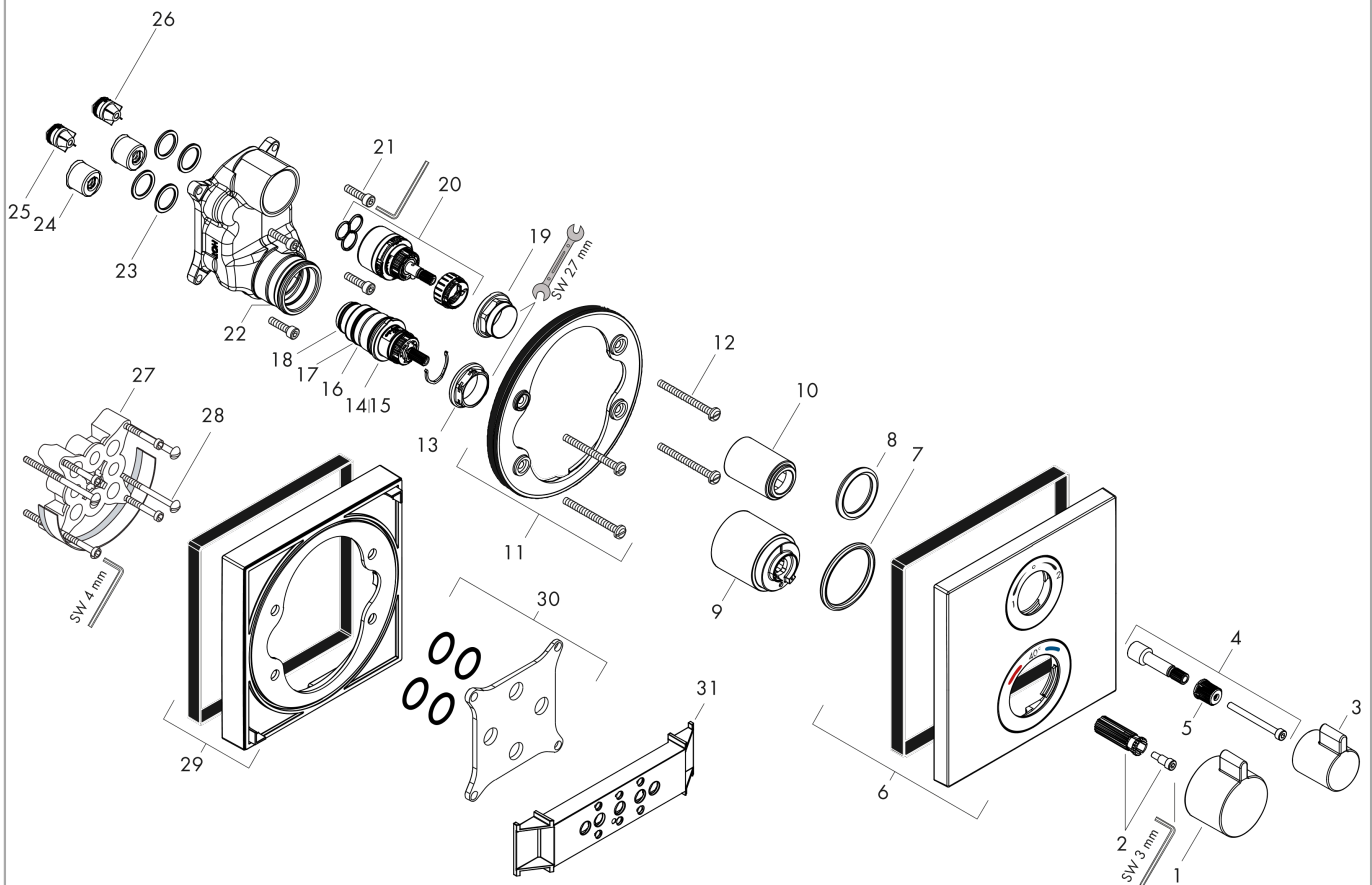

Ecostat Square
Thermostat Unterputz für 2 Verbraucher
 Oberfläche: **Mattweiß** Artikelnummer: **15714700**

Beschreibung

Merkmale

- 2 Verbraucher
- Thermostatkartusche zur Regelung der Temperatur, Ab-/ Umstellventil
- maximale Durchflussmenge bei 3 bar: 29 l/min
- Durchflussmenge oberer Abgang: 28 l/min
- Durchflussmenge unterer Abgang: 25 l/min
- min. Betriebsdruck: 1 bar
- max. Betriebsdruck: 10 bar
- Sicherheitssperre bei 40 °C
- Temperaturbegrenzung einstellbar
- Anschlussart: Grundkörper
- Geräuschgruppe: I
- Durchflussklasse: B
- DVGW NW-6509CS0574
- PA-IX 28385/IBB

Technologie

Designpreise

Zertifikate / Nachhaltigkeit

Produktabbildung

Maßzeichnung

Ecostat Square
Thermostat Unterputz für 2 Verbraucher
 Oberfläche: **Mattweiß** Artikelnummer: **15714700**

Durchflussdiagramm

Ecostat Square
Thermostat Unterputz für 2 Verbraucher
 Oberfläche: **Mattweiß** Artikelnummer: **15714700**

Explosionszeichnung

Baujahr: >07/19

Ecostat Square
Thermostat Unterputz für 2 Verbraucher
 Oberfläche: **Mattweiß** Artikelnummer: **15714700**