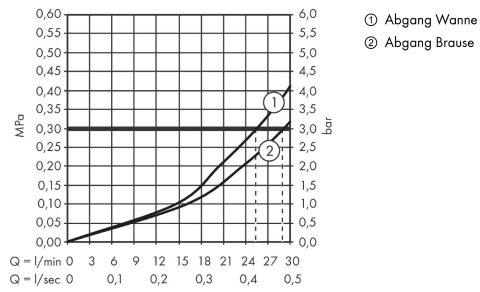

Ecostat Square
Thermostat Unterputz für 2 Verbraucher
 Oberfläche: **Mattweiß** Artikelnummer: **15714700**

Beschreibung

Merkmale

- 2 Verbraucher
- Thermostatkartusche zur Regelung der Temperatur, Ab-/ Umstellventil
- maximale Durchflussmenge bei 3 bar: 29 l/min
- Durchflussmenge oberer Abgang: 28 l/min
- Durchflussmenge unterer Abgang: 25 l/min
- min. Betriebsdruck: 1 bar
- max. Betriebsdruck: 10 bar
- Sicherheitssperre bei 40 °C
- Temperaturbegrenzung einstellbar
- Anschlussart: Grundkörper
- Geräuschgruppe: I
- Durchflussklasse: B
- DVGW NW-6509CS0574
- PA-IX 28385/IBB

Technologie

Designpreise

Zertifikate / Nachhaltigkeit

Produktabbildung

Maßzeichnung

Ecostat Square
Thermostat Unterputz für 2 Verbraucher
 Oberfläche: **Mattweiß** Artikelnummer: **15714700**

Durchflussdiagramm